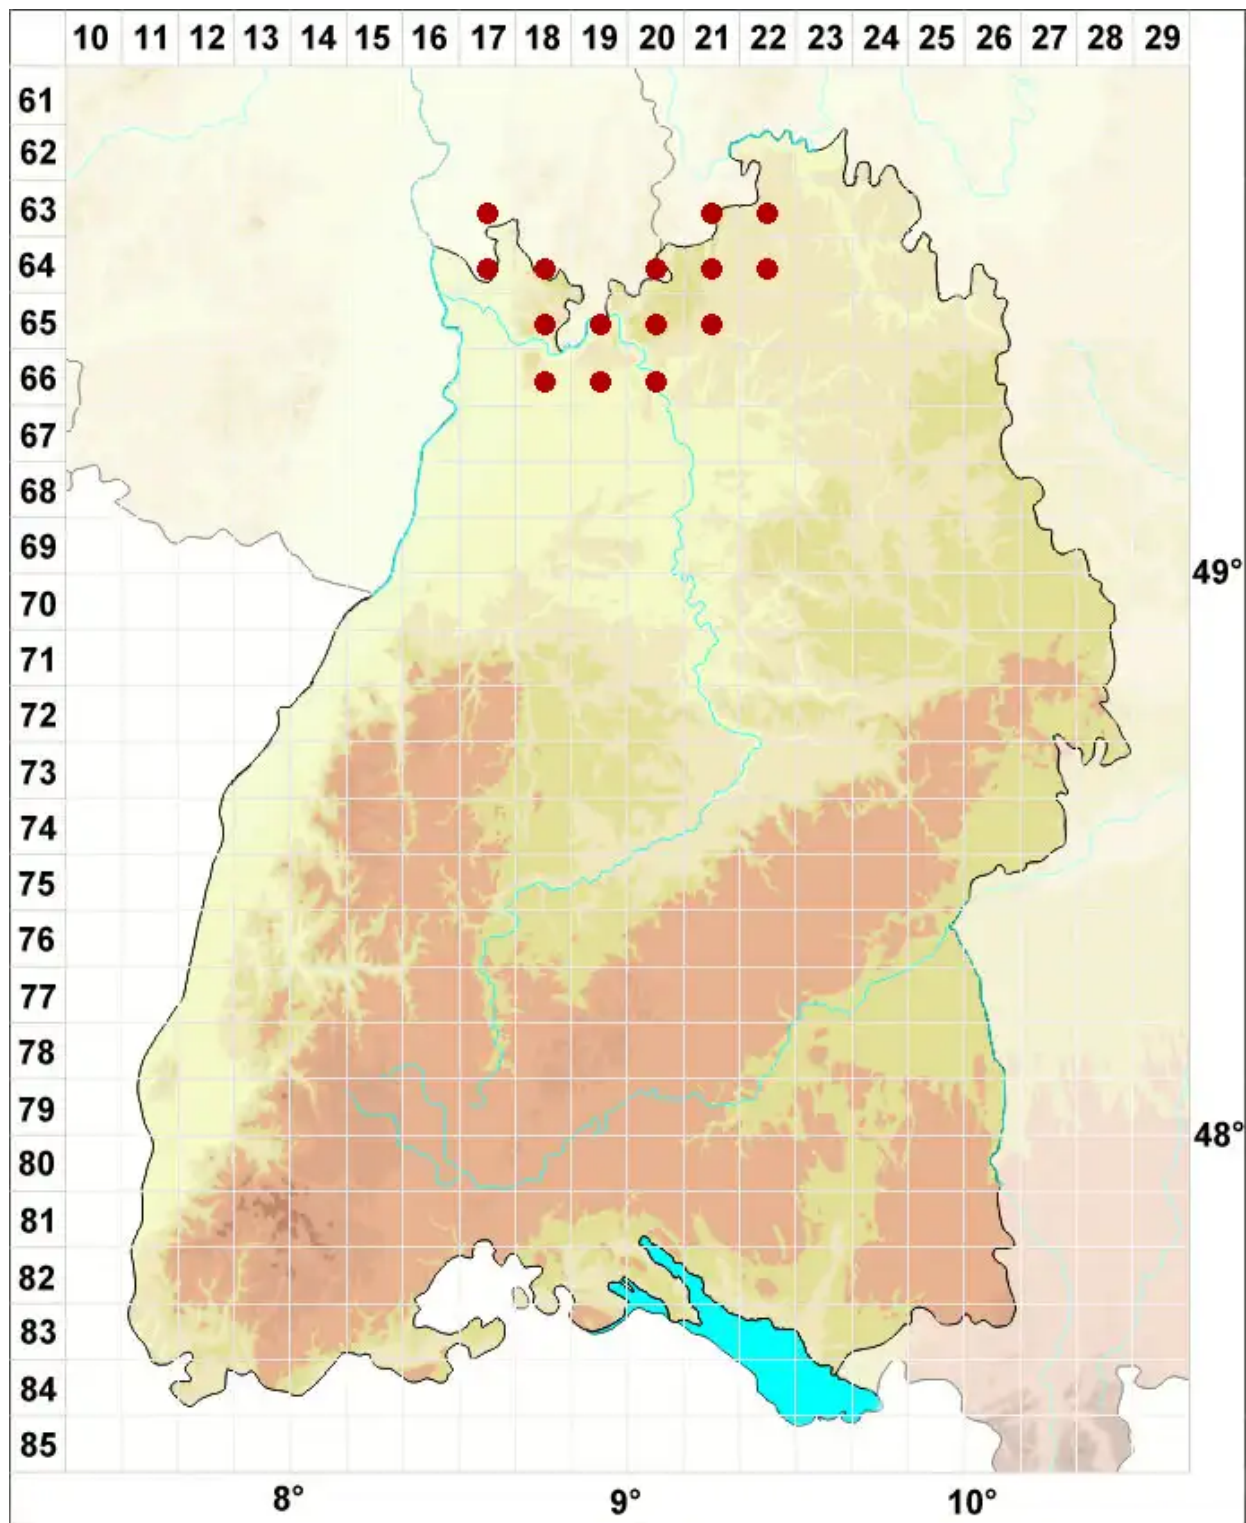

Collema crispum (L.) Weber ex F. H. Wigg.

Krause Leimflechte

Legende:

Symbole:

Ausgefülltes Symbol:
Zeitraum von 1980 bis heute (Aktuelle Angabe)

Leeres Symbol:
Zeitraum vor 1980 (Altangabe)

Quadrat: Herbarbeleg