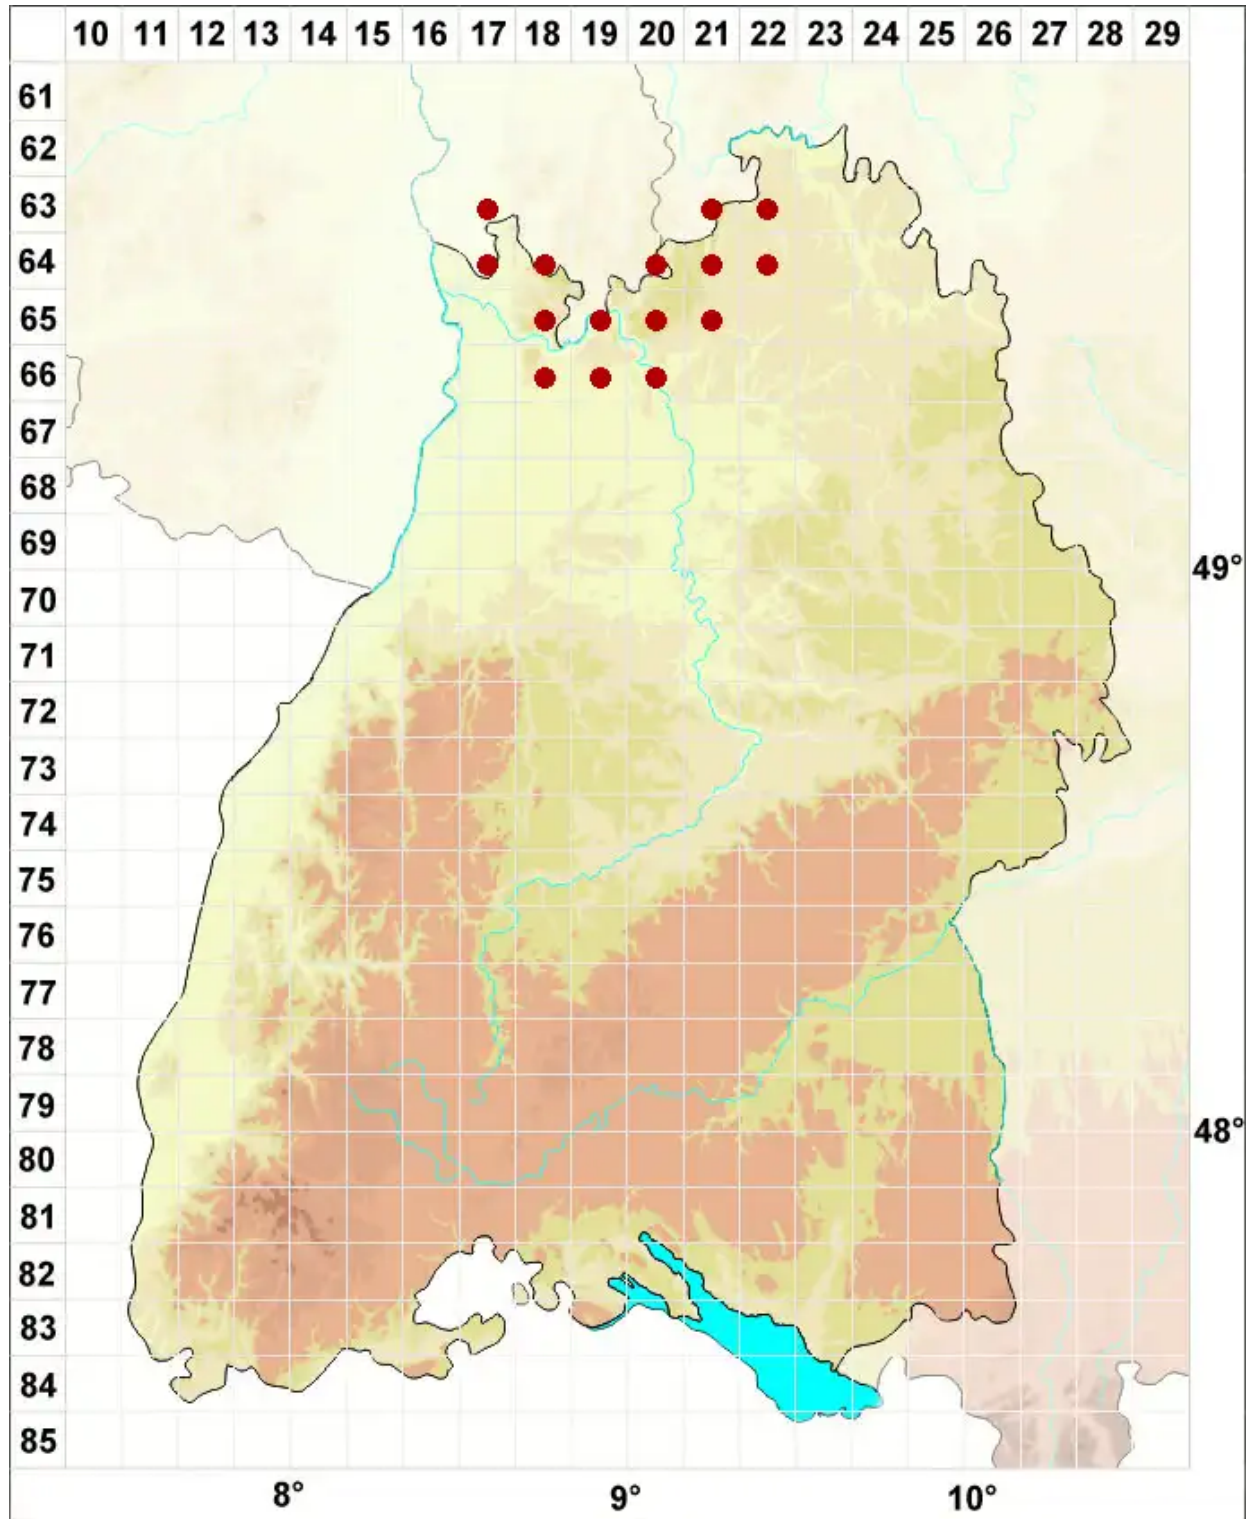

Collema crispum (L.) Weber ex F. H. Wigg.

Krause Leimflechte

Legende:

- Symbole:**
- Ausgefülltes Symbol:
Zeitraum von 1980 bis heute (Aktuelle Angabe)
 - Leeres Symbol:
Zeitraum vor 1980 (Altangabe)
 - Quadrat: Herbarbeleg