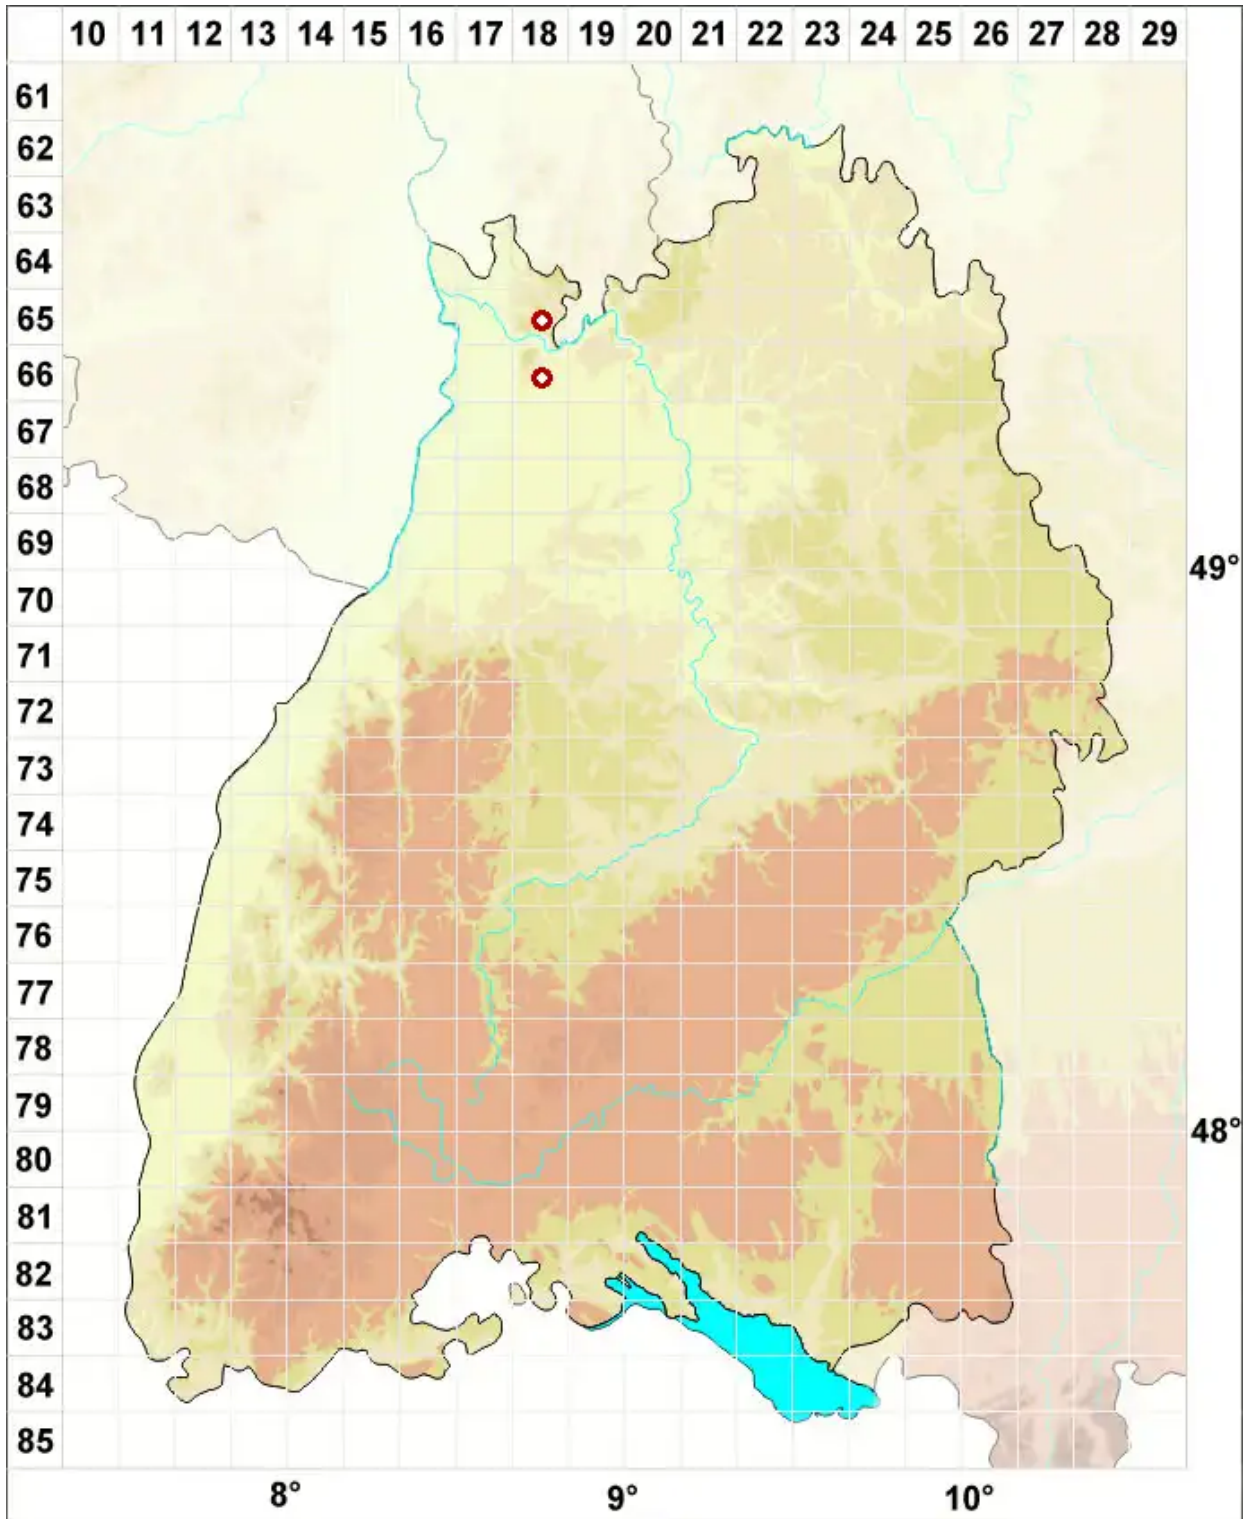

# Collema conglomeratum Hoffm.

Knäuel-Leimflechte

Legende:

- Symbole:**  
Ausgefülltes Symbol:  
Zeitraum von 1980 bis heute (Aktuelle Angabe)  
Leeres Symbol:  
Zeitraum vor 1980 (Altangabe)  
Quadrat: Herbarbeleg