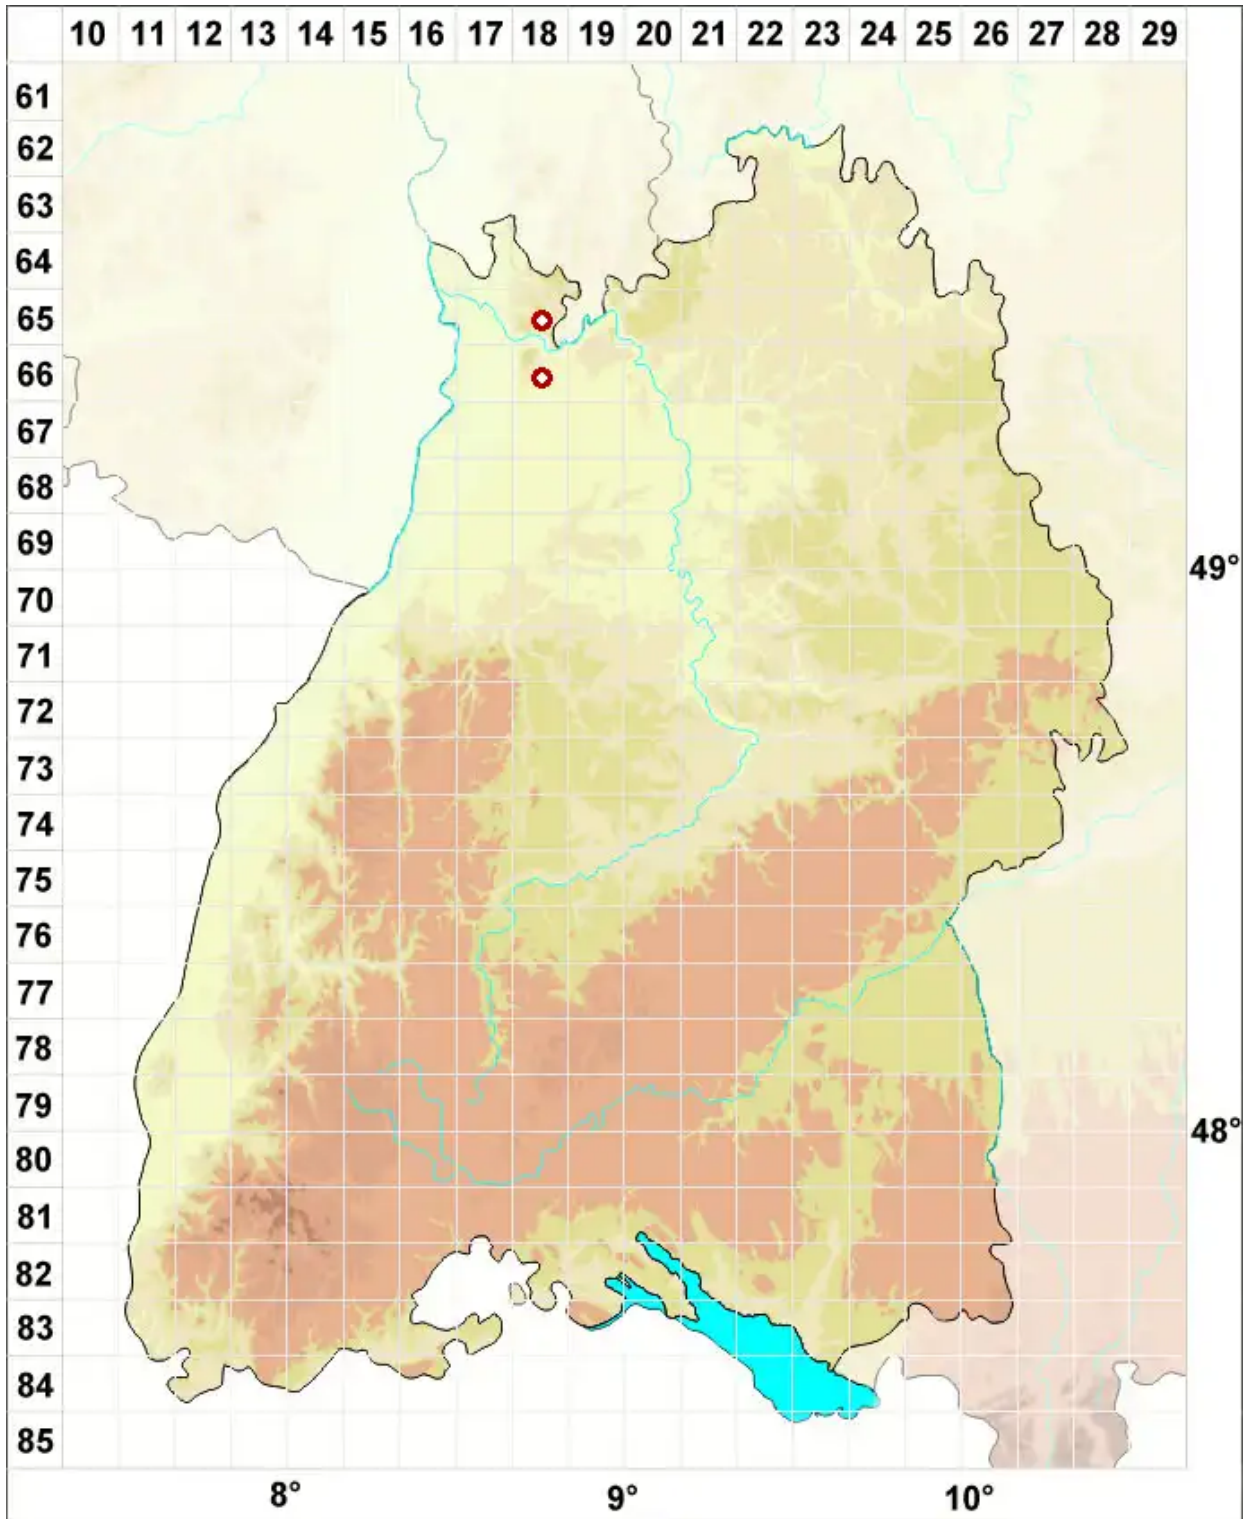

# Collema conglomeratum Hoffm.

Knäuel-Leimflechte

Legende:

- Symbole:**
- Ausgefülltes Symbol:  
Zeitraum von 1980 bis heute (Aktuelle Angabe)
  - Leeres Symbol:  
Zeitraum vor 1980 (Altangabe)
  - Quadrat: Herbarbeleg