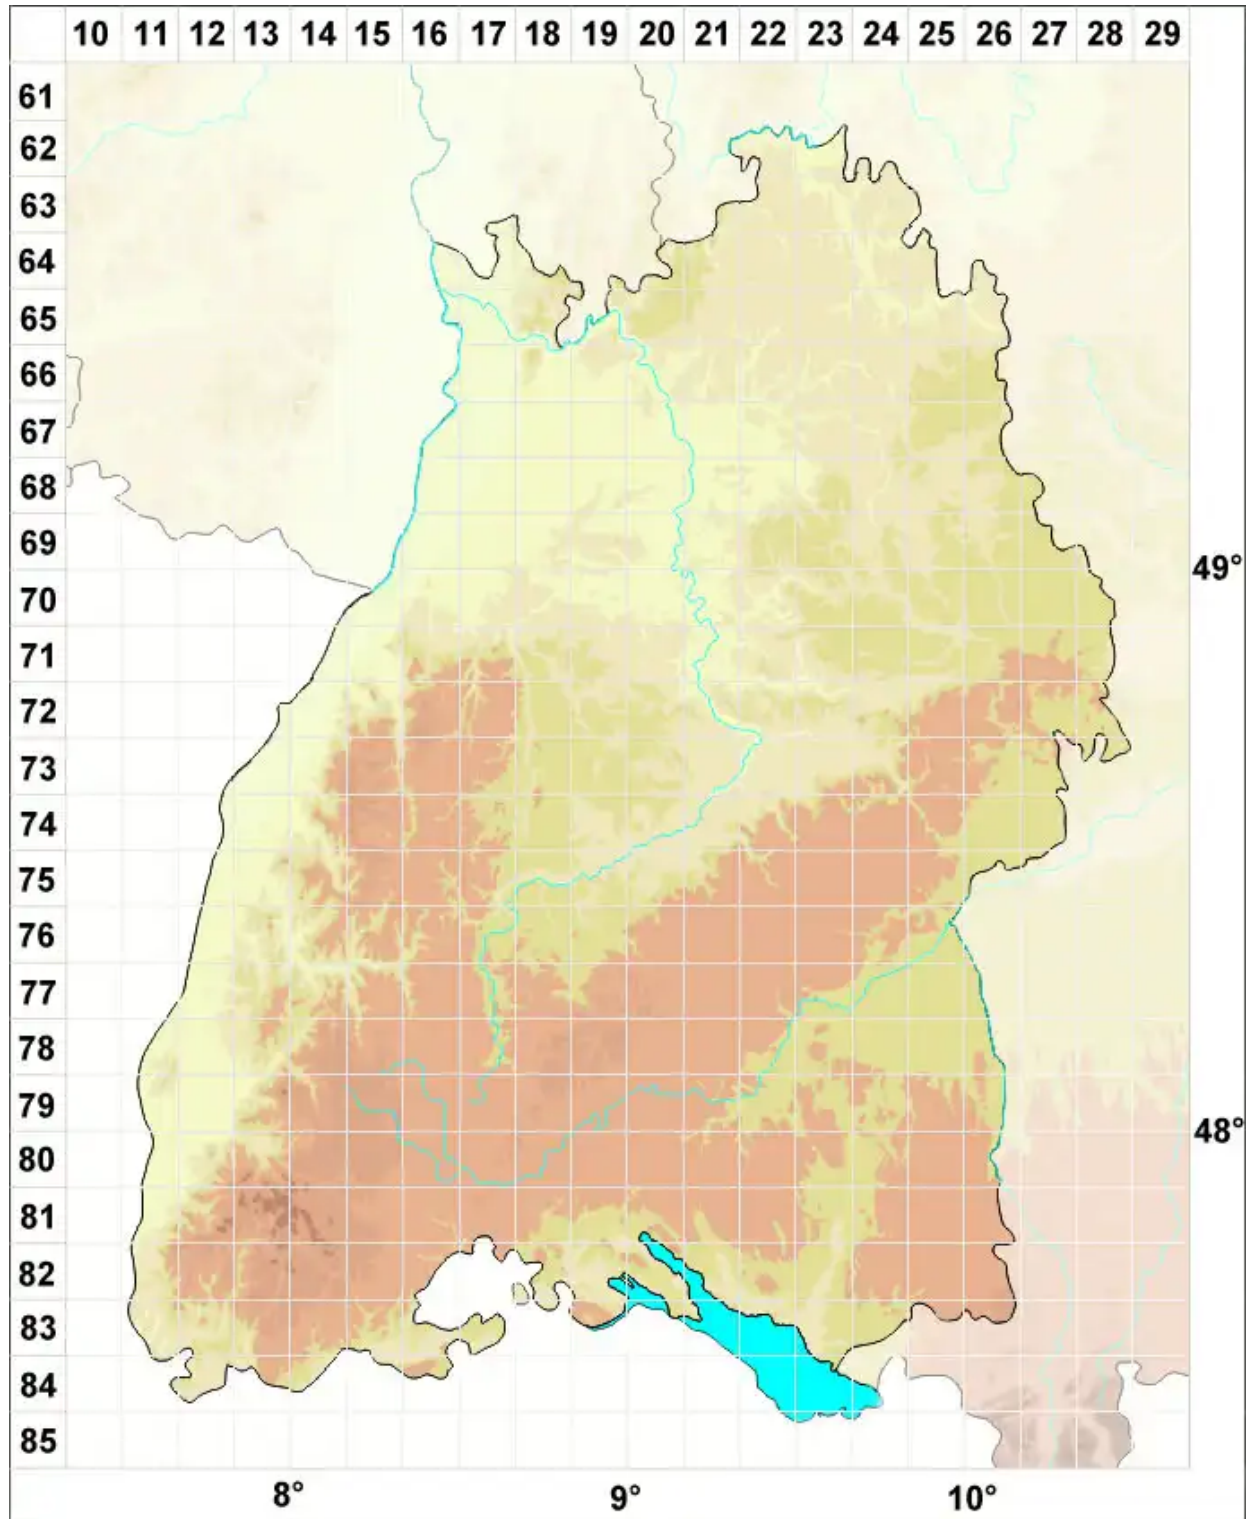

# Collema coccophorum Tuck.

Kugelförmige Leimflechte

Legende:

**Symbole:**  
Ausgefülltes Symbol:  
Zeitraum von 1980 bis heute (Aktuelle Angabe)  
Leeres Symbol:  
Zeitraum vor 1980 (Altangabe)  
Quadrat: Herbarbeleg