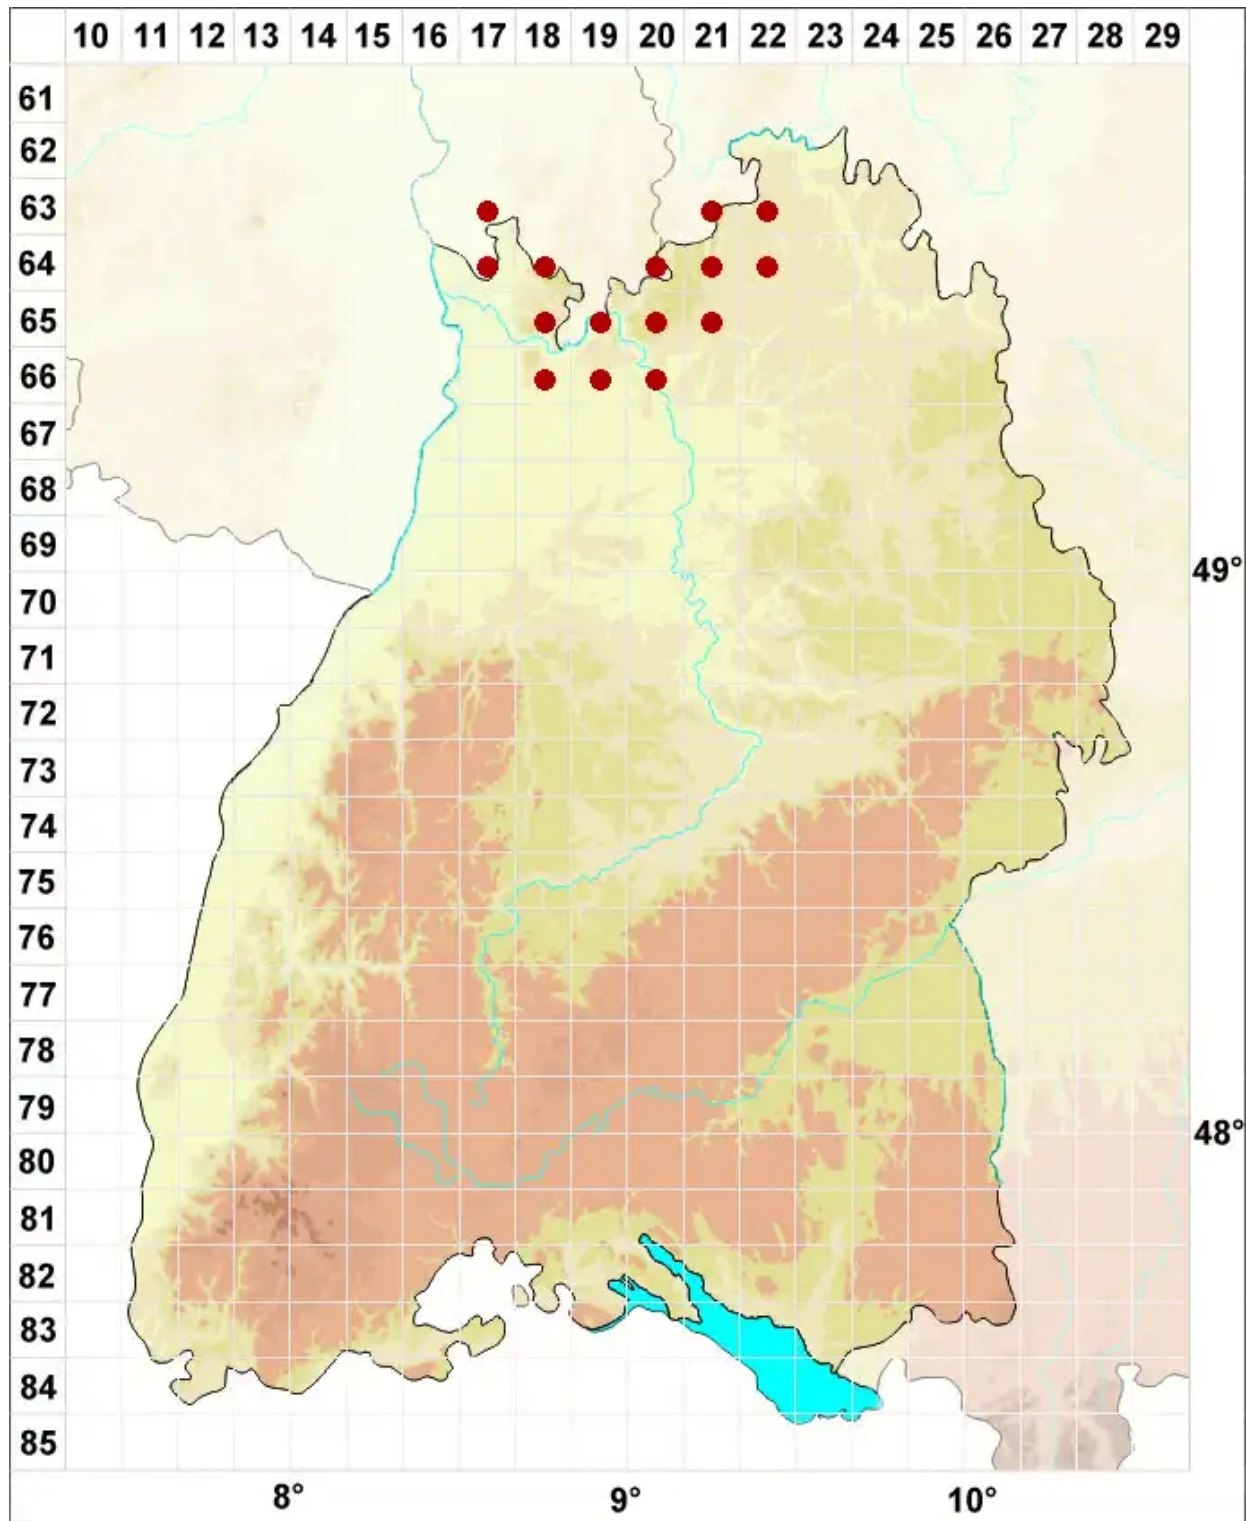

Collema crispum (L.) Weber ex F. H. Wigg.

Krause Leimflechte

Legende:

- Symbole:**
- Ausgefülltes Symbol:
Zeitraum von 1980 bis heute (Aktuelle Angabe)
 - Leeres Symbol:
Zeitraum vor 1980 (Altangabe)
 - Quadrat: Herbarbeleg