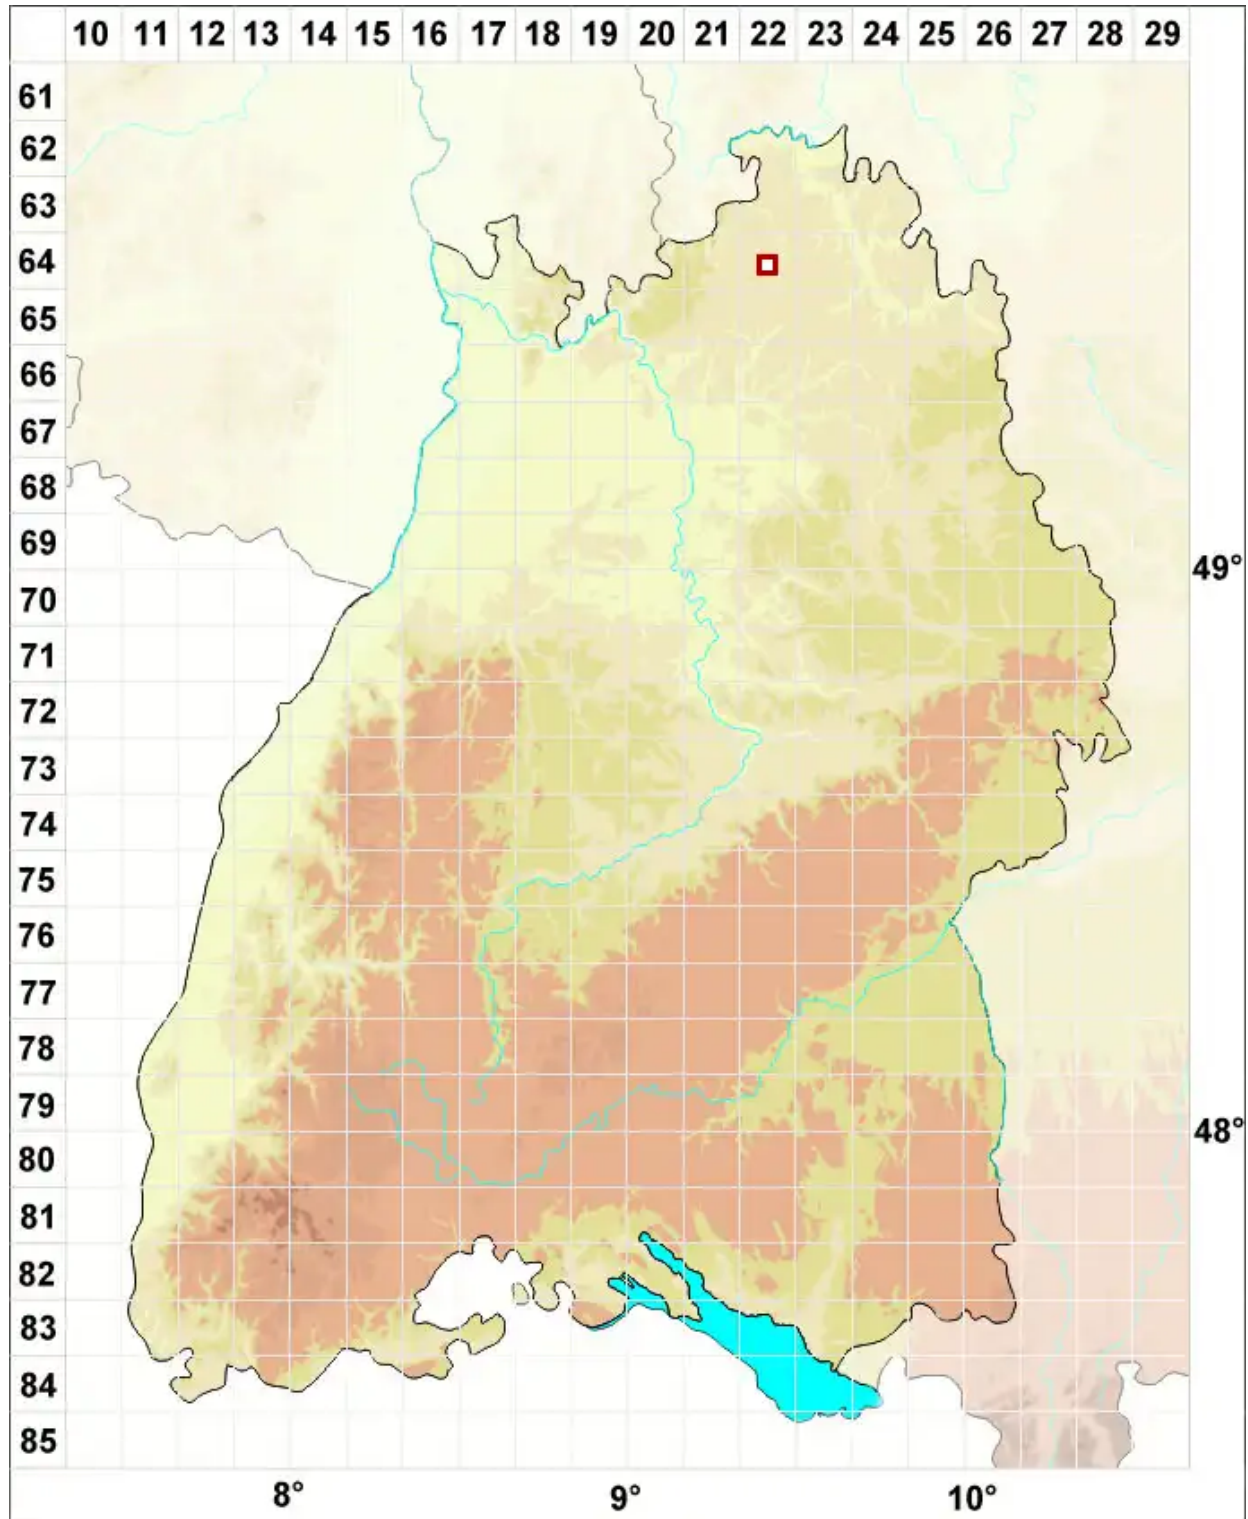

Collema callopismum A. Massal.

Schwielige Leimflechte

Legende:

- Symbole:**
Ausgefülltes Symbol:
Zeitraum von 1980 bis heute (Aktuelle Angabe)
Leeres Symbol:
Zeitraum vor 1980 (Altangabe)
Quadrat: Herbarbeleg