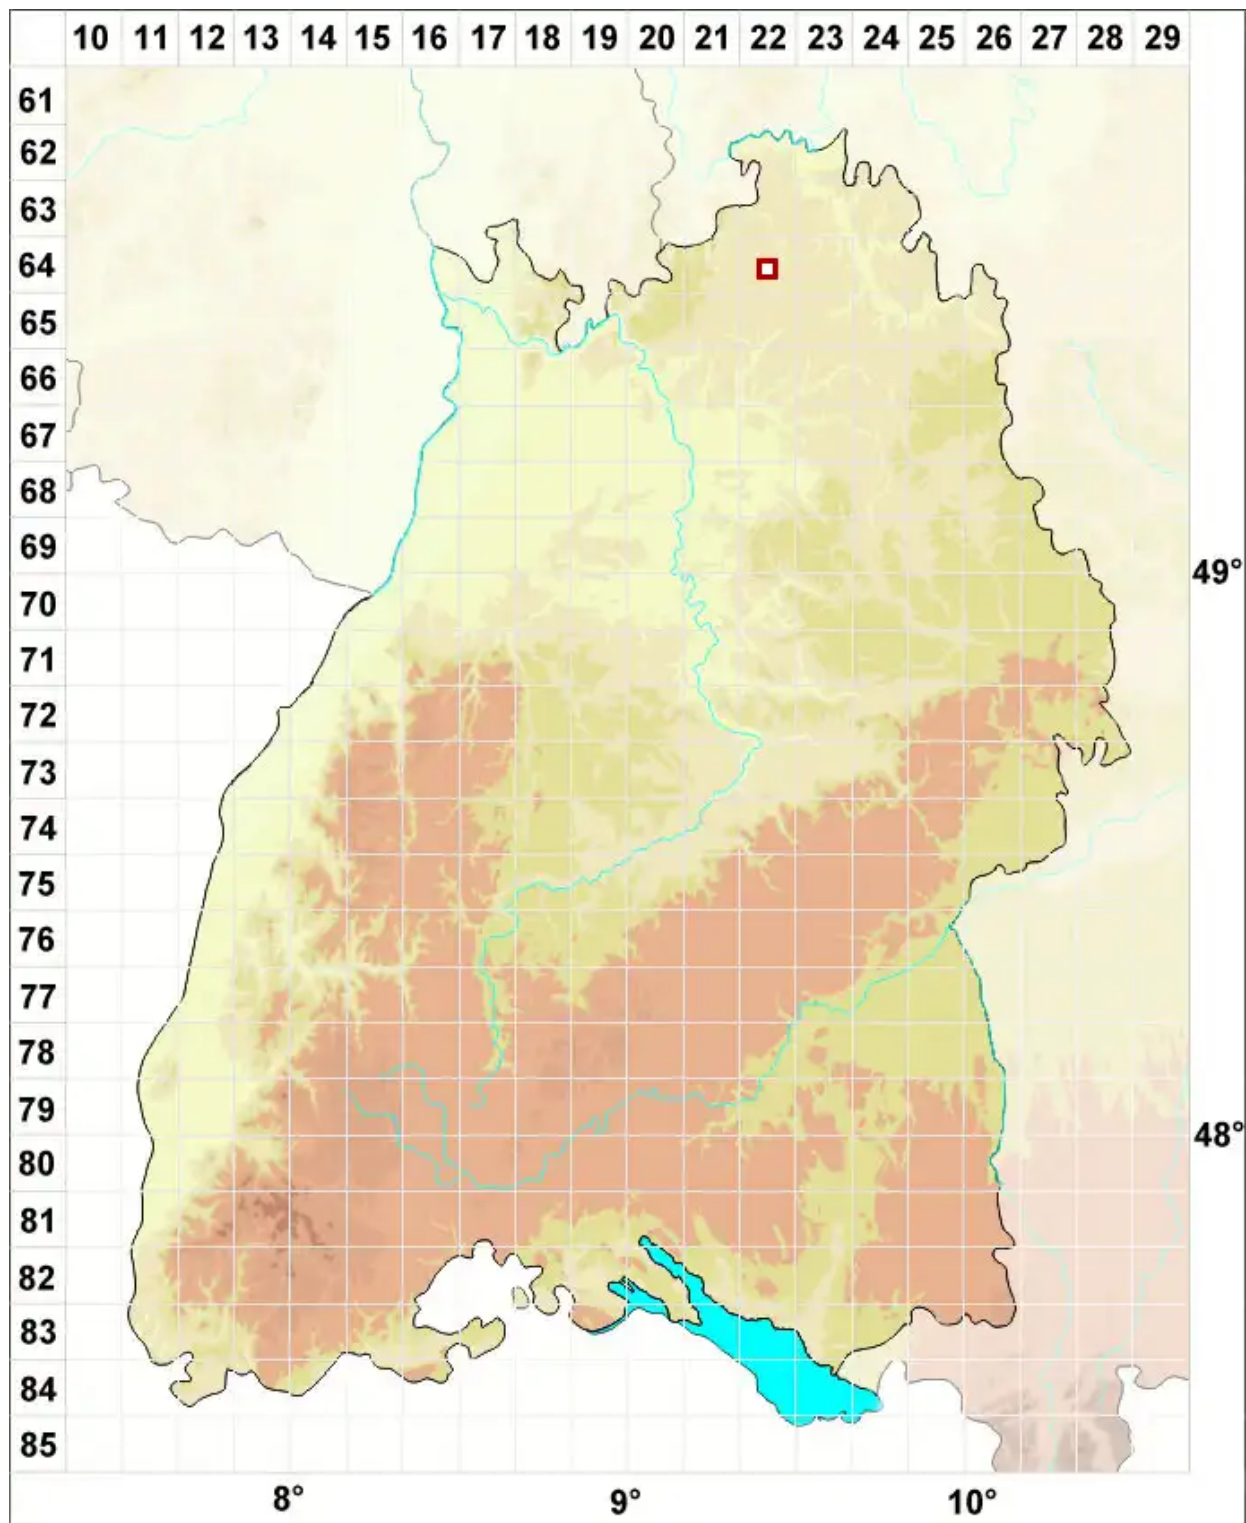

Collema callopismum A. Massal.

Schwielige Leimflechte

Legende:

- Symbole:**
- Ausgefülltes Symbol:
Zeitraum von 1980 bis heute (Aktuelle Angabe)
 - Leeres Symbol:
Zeitraum vor 1980 (Altangabe)
 - Quadrat: Herbarbeleg