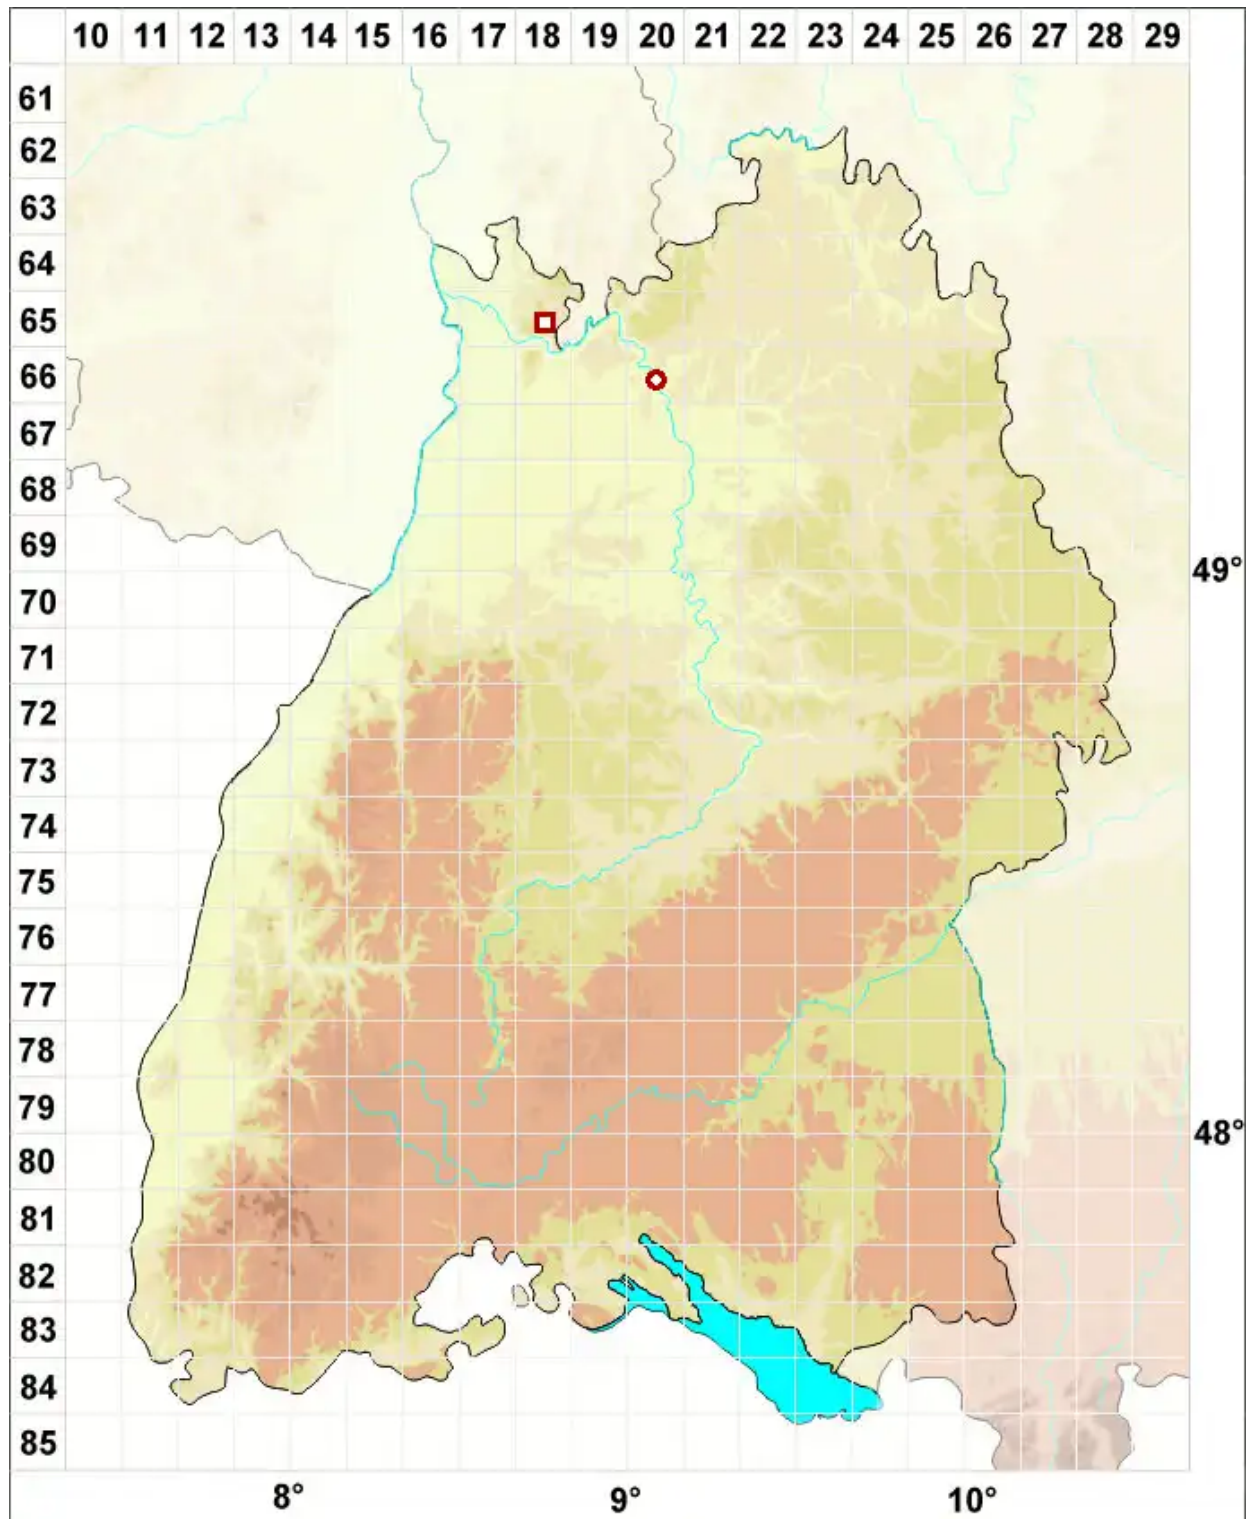

Collema auriforme (With.) Coppins & J. R. Laundon

Ohrförmige Leimflechte

Legende:

Symbole:
Ausgefülltes Symbol:
Zeitraum von 1980 bis heute (Aktuelle Angabe)
Leeres Symbol:
Zeitraum vor 1980 (Altangabe)
Quadrat: Herbarbeleg