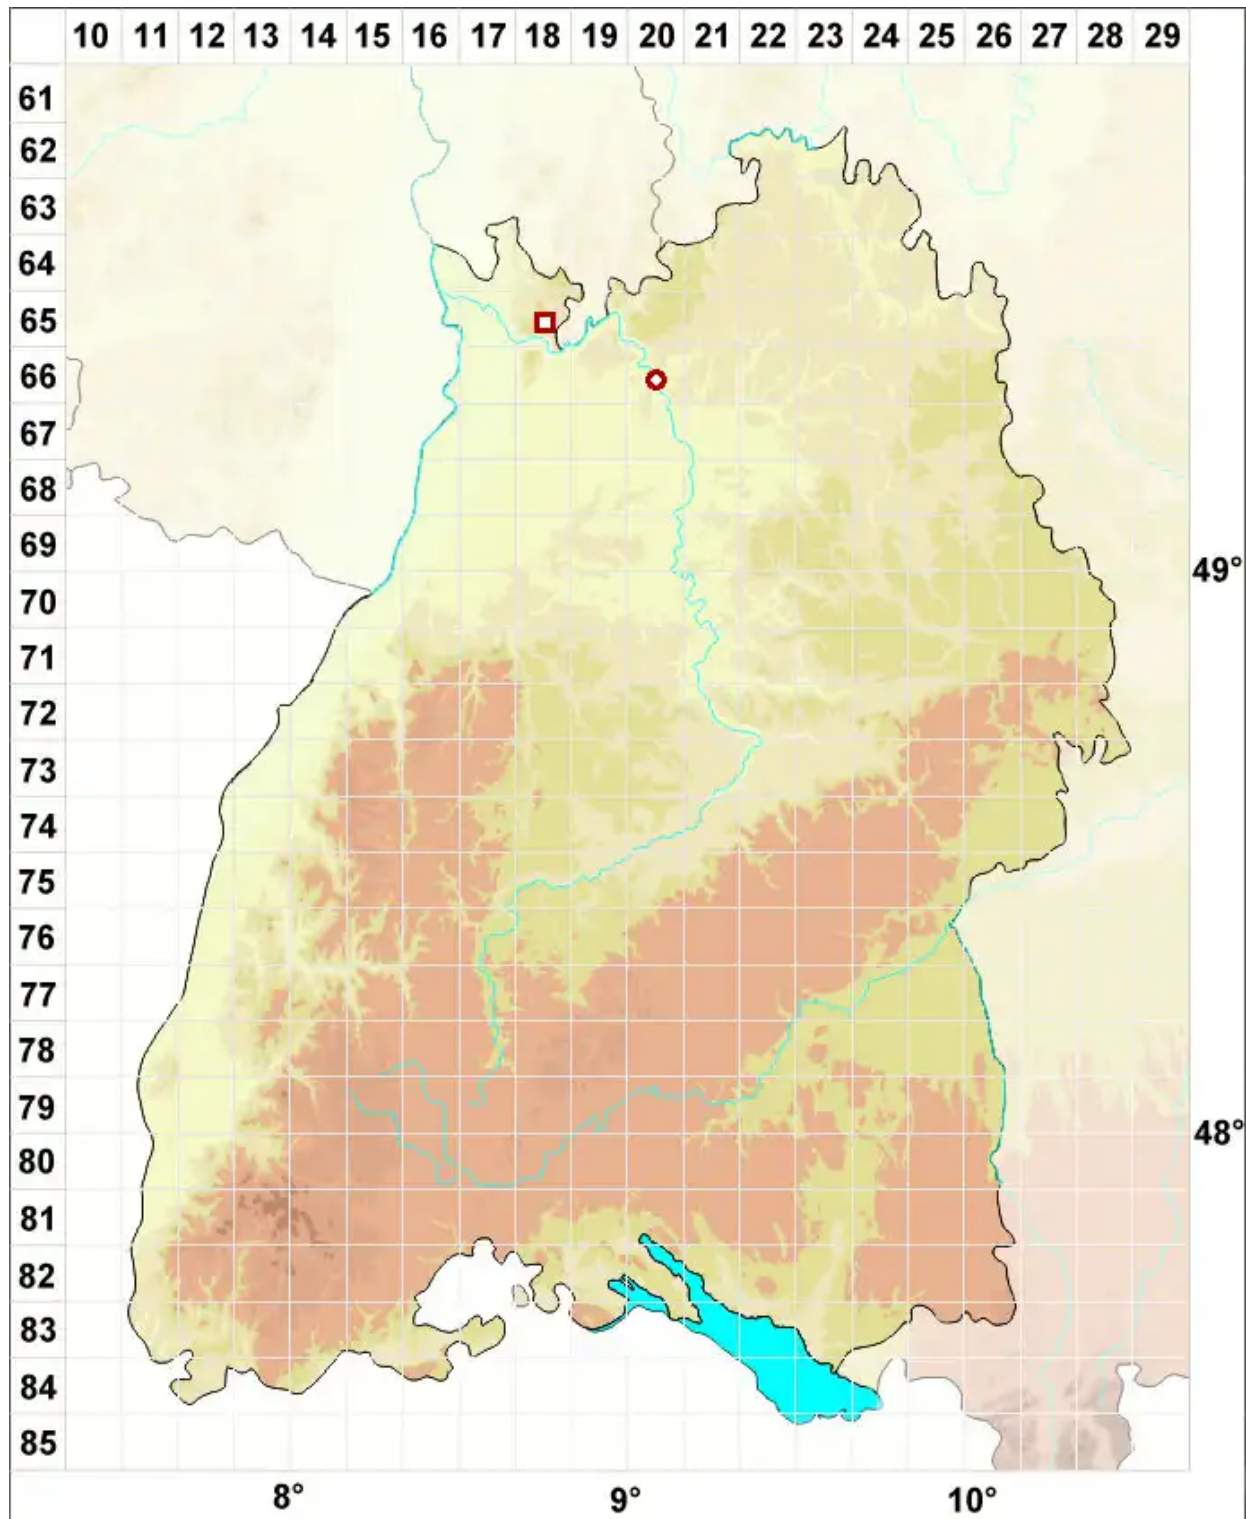

Collema auriforme (With.) Coppins & J. R. Laundon

Ohrförmige Leimflechte

Legende:

Symbole:

Ausgefülltes Symbol:
Zeitraum von 1980 bis heute (Aktuelle Angabe)

Leeres Symbol:
Zeitraum vor 1980 (Altangabe)

Quadrat: Herbarbeleg