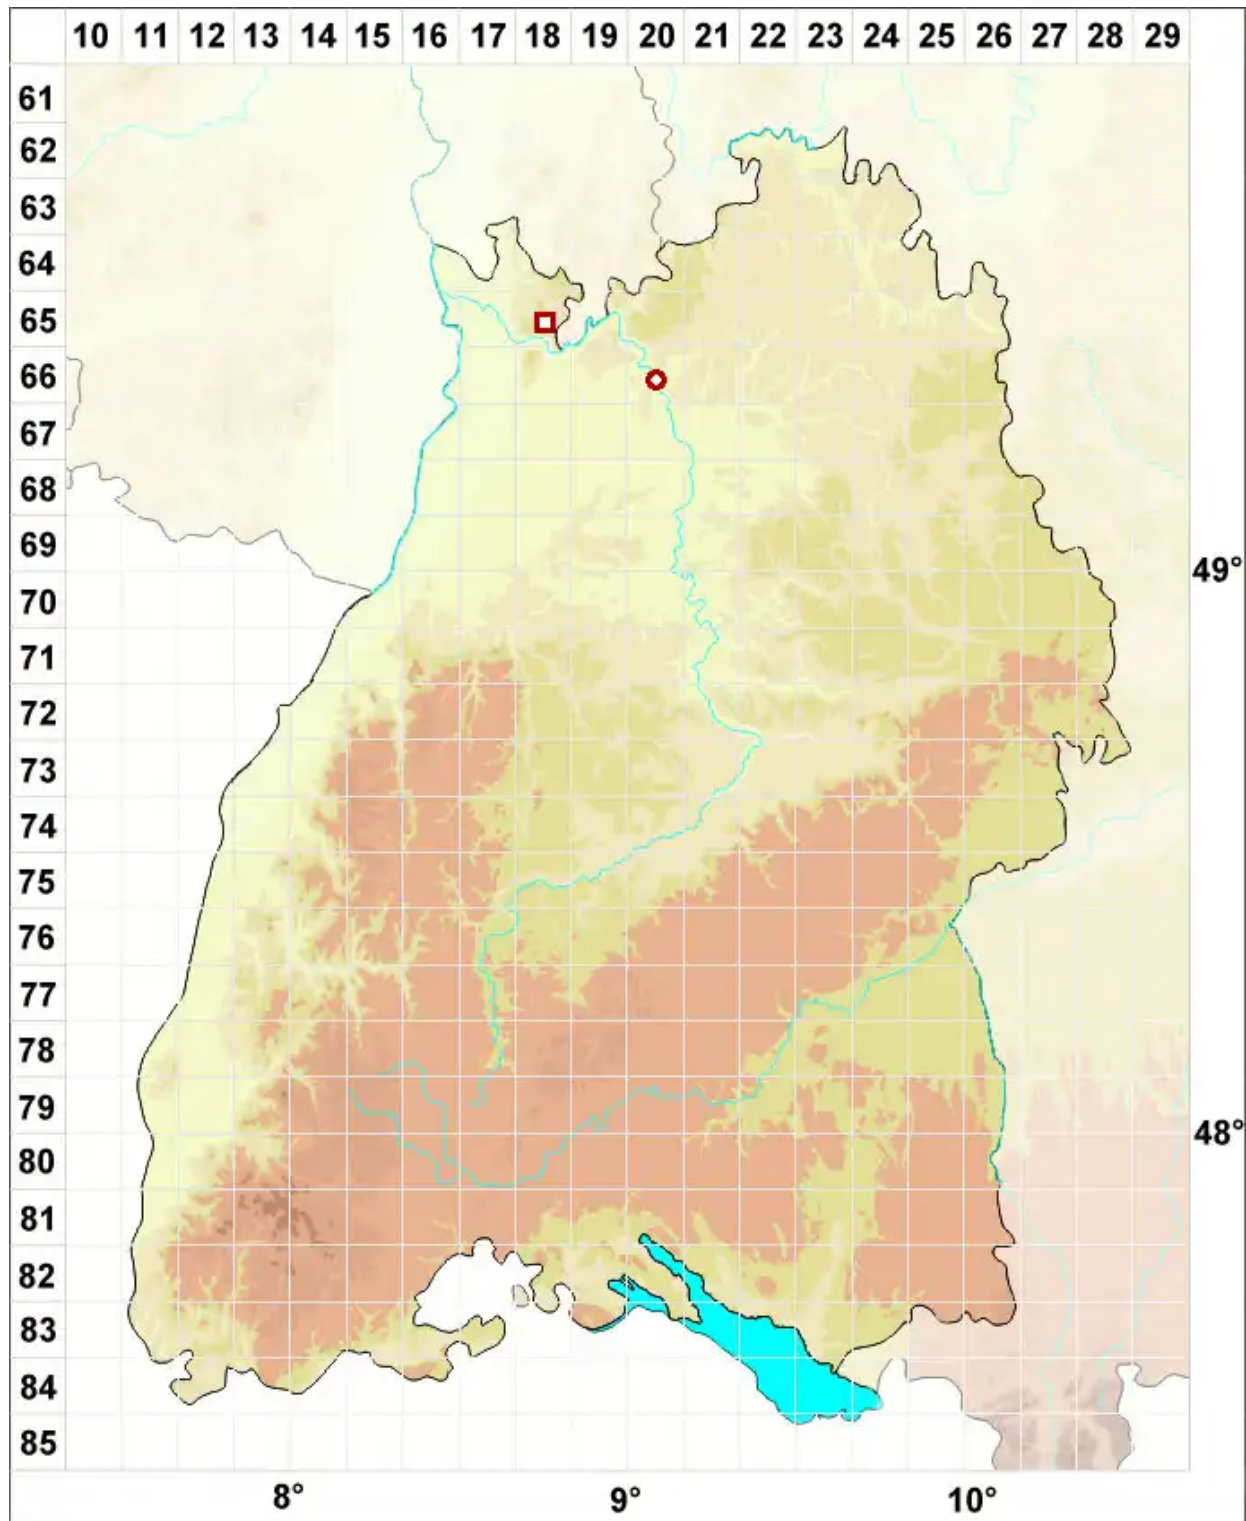

Collema auriforme (With.) Coppins & J. R. Laundon

Ohrförmige Leimflechte

Legende:

Symbole:

Ausgefülltes Symbol:
Zeitraum von 1980 bis heute (Aktuelle Angabe)

Leeres Symbol:
Zeitraum vor 1980 (Altangabe)

Quadrat: Herbarbeleg