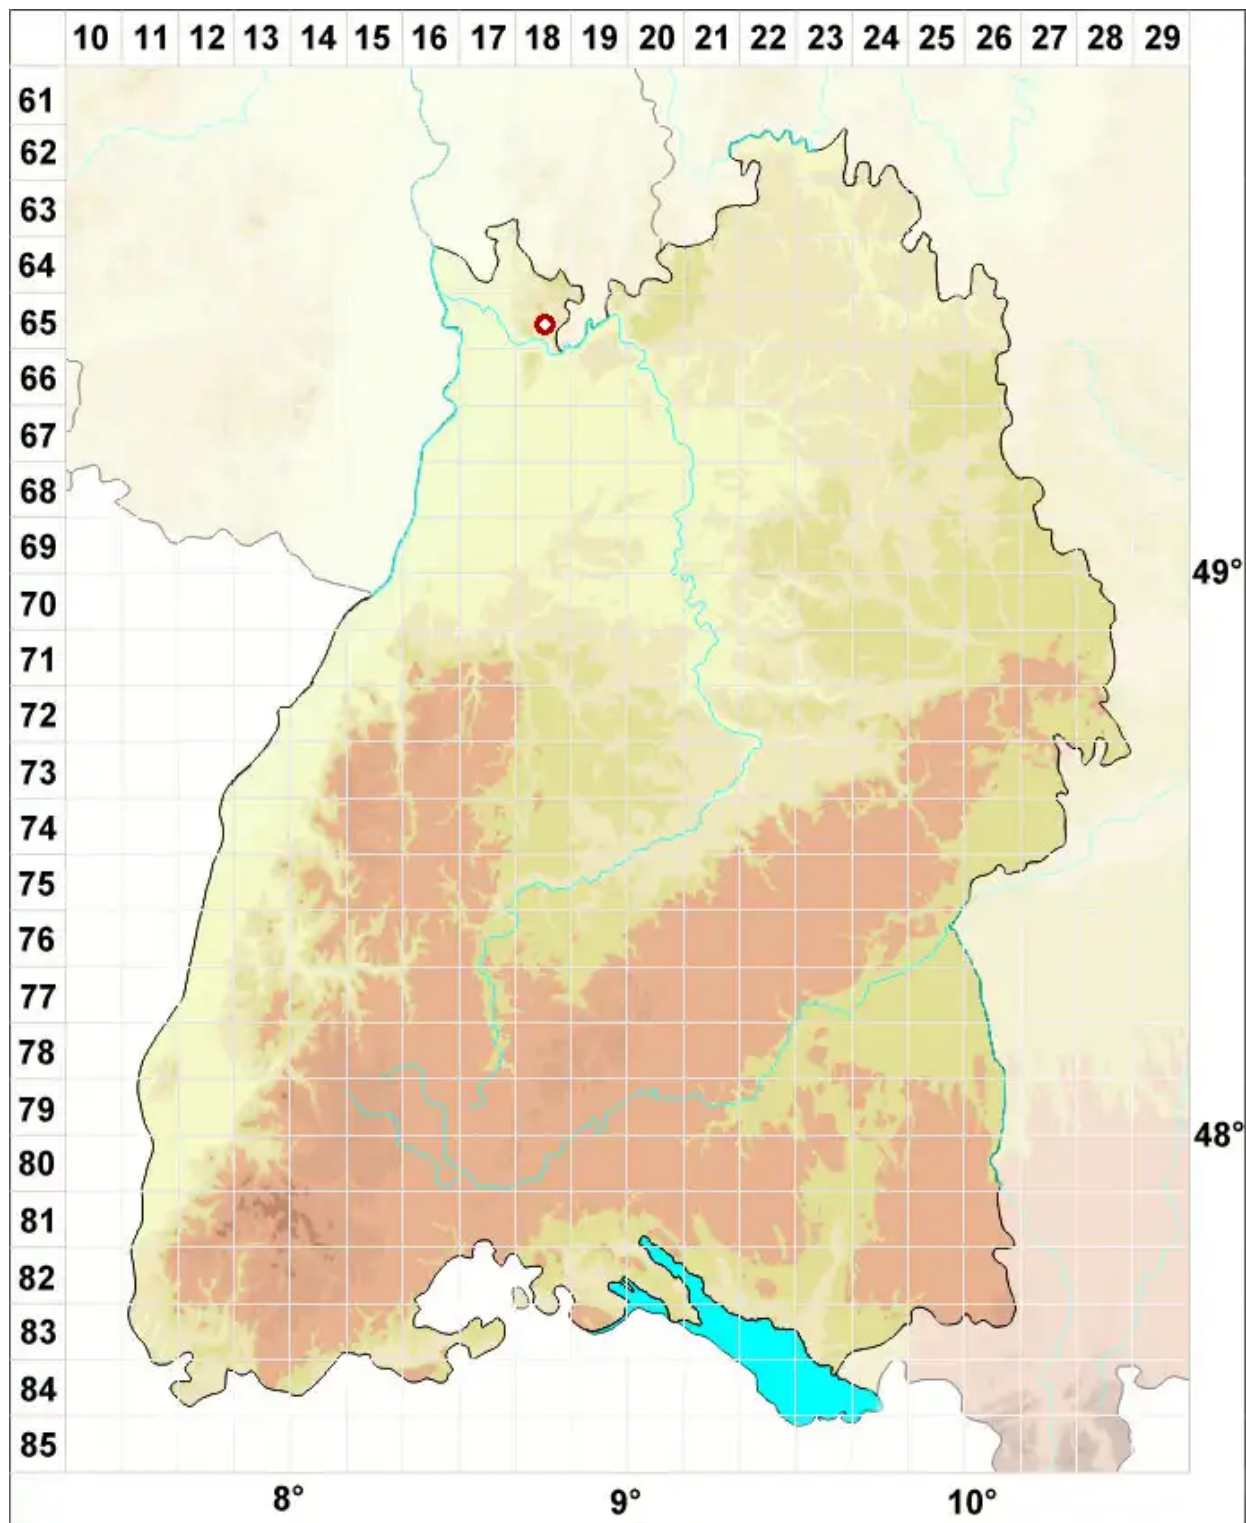

Coenogonium luteum (Dicks.) Kalb & Lücking

Gelbe Krügleinflechte

Legende:

Symbole:

Ausgefülltes Symbol:
Zeitraum von 1980 bis heute (Aktuelle Angabe)

Leeres Symbol:
Zeitraum vor 1980 (Altangabe)

Quadrat: Herbarbeleg