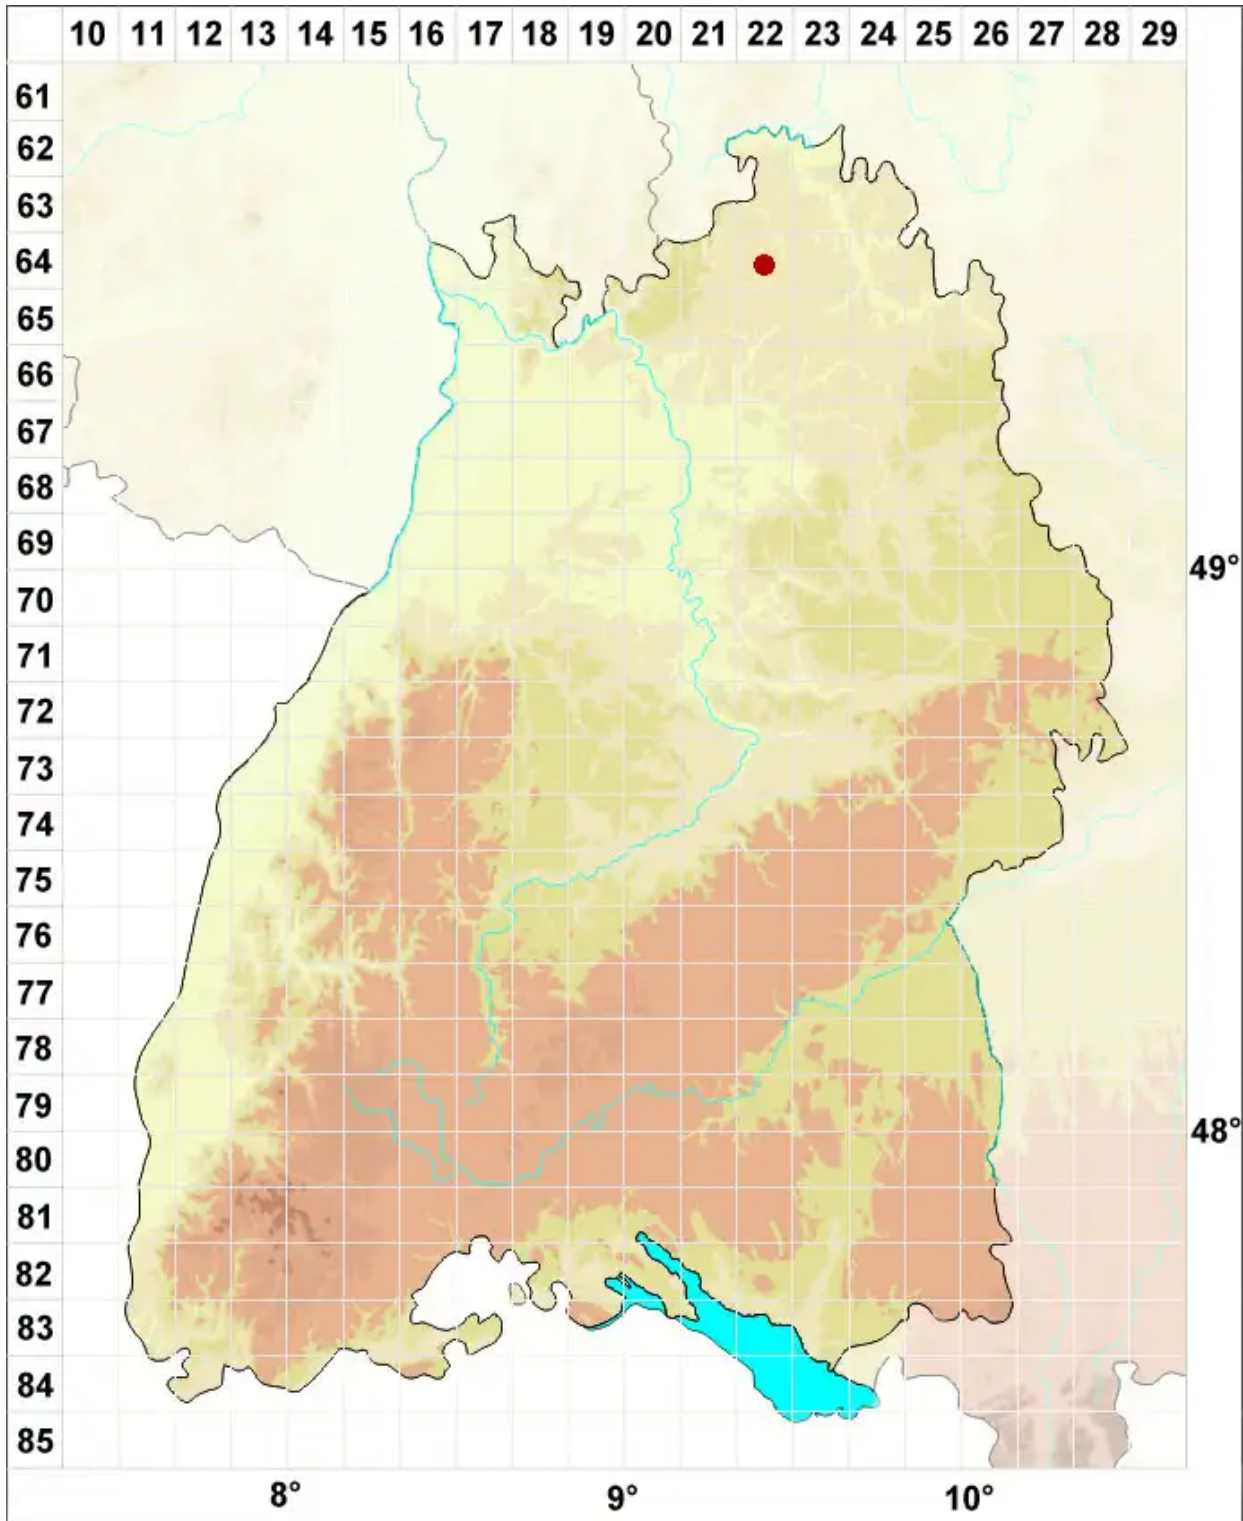

Cetraria aculeata (Schreb.) Fr.

Stachel-Hornflechte

Legende:

Symbole:

Ausgefülltes Symbol:
Zeitraum von 1980 bis heute (Aktuelle Angabe)

Leeres Symbol:
Zeitraum vor 1980 (Altangabe)

Quadrat: Herbarbeleg