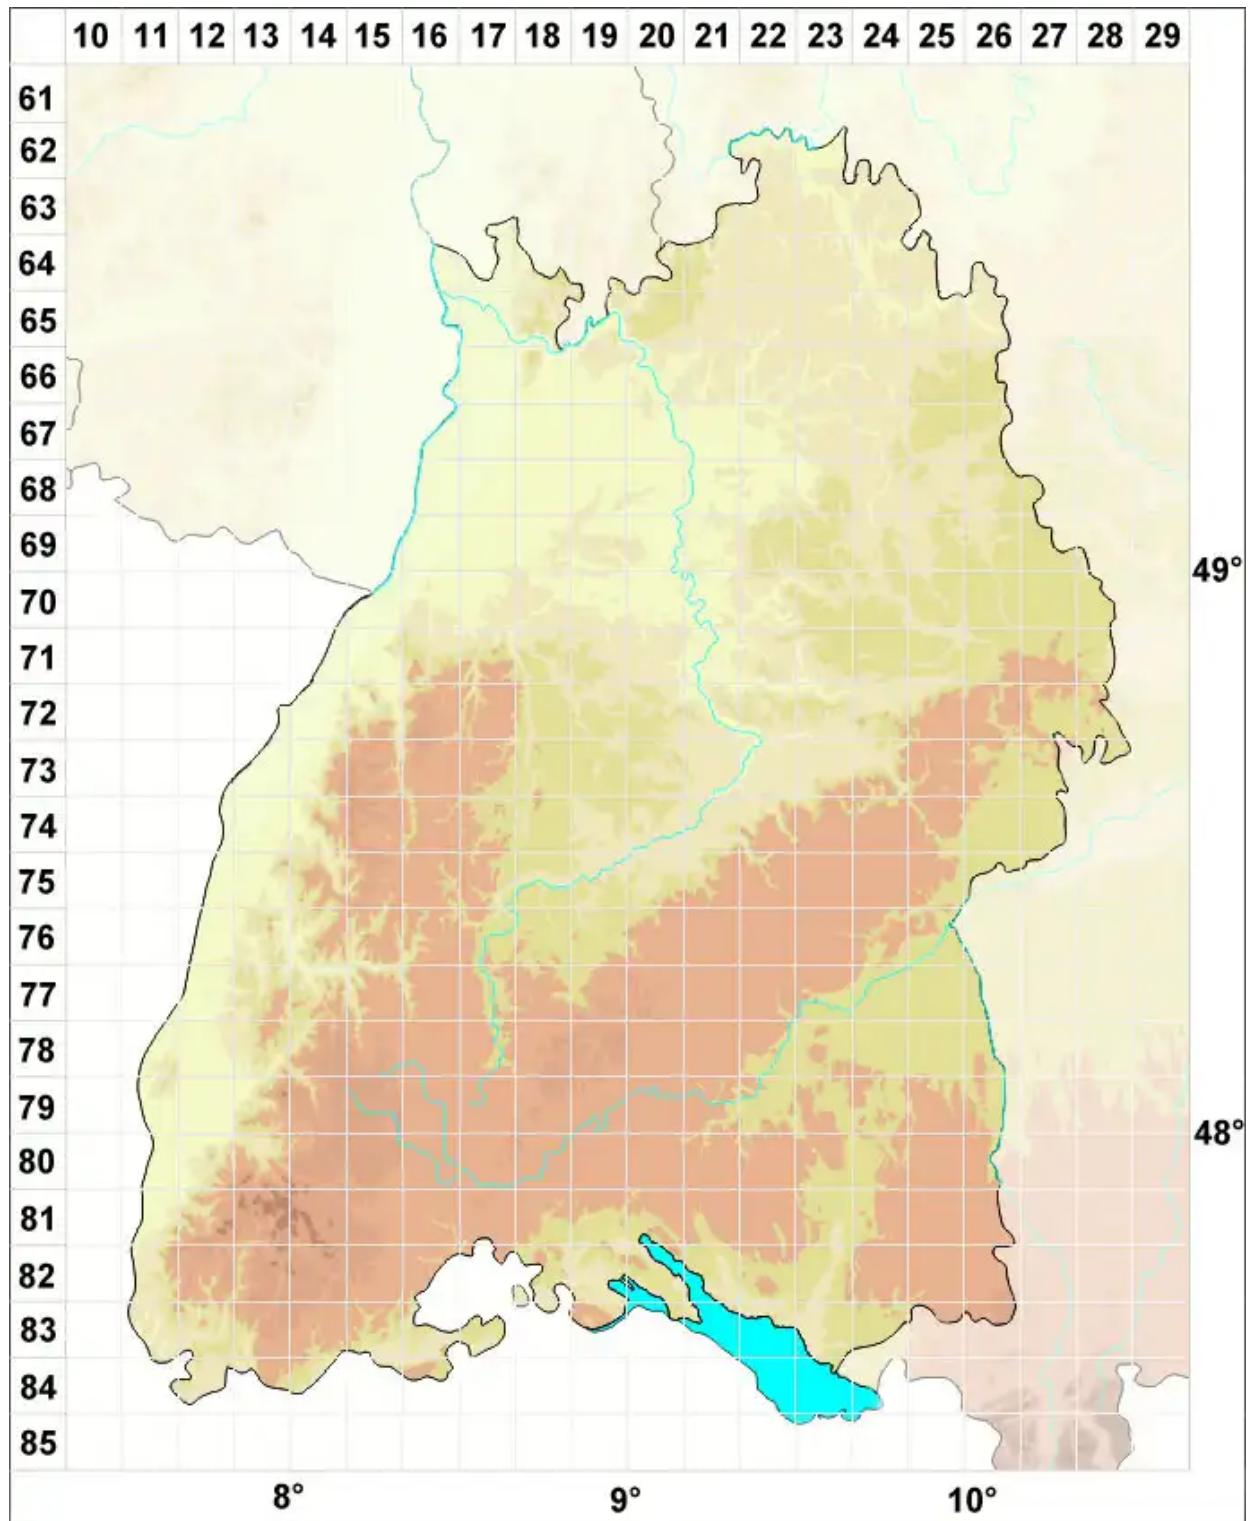

Coccodiniaceae

Legende:

- Symbole:**
- Ausgefülltes Symbol:
Zeitraum von 1980 bis heute (Aktuelle Angabe)
 - Leeres Symbol:
Zeitraum vor 1980 (Altangabe)
 - Quadrat: Herbarbeleg