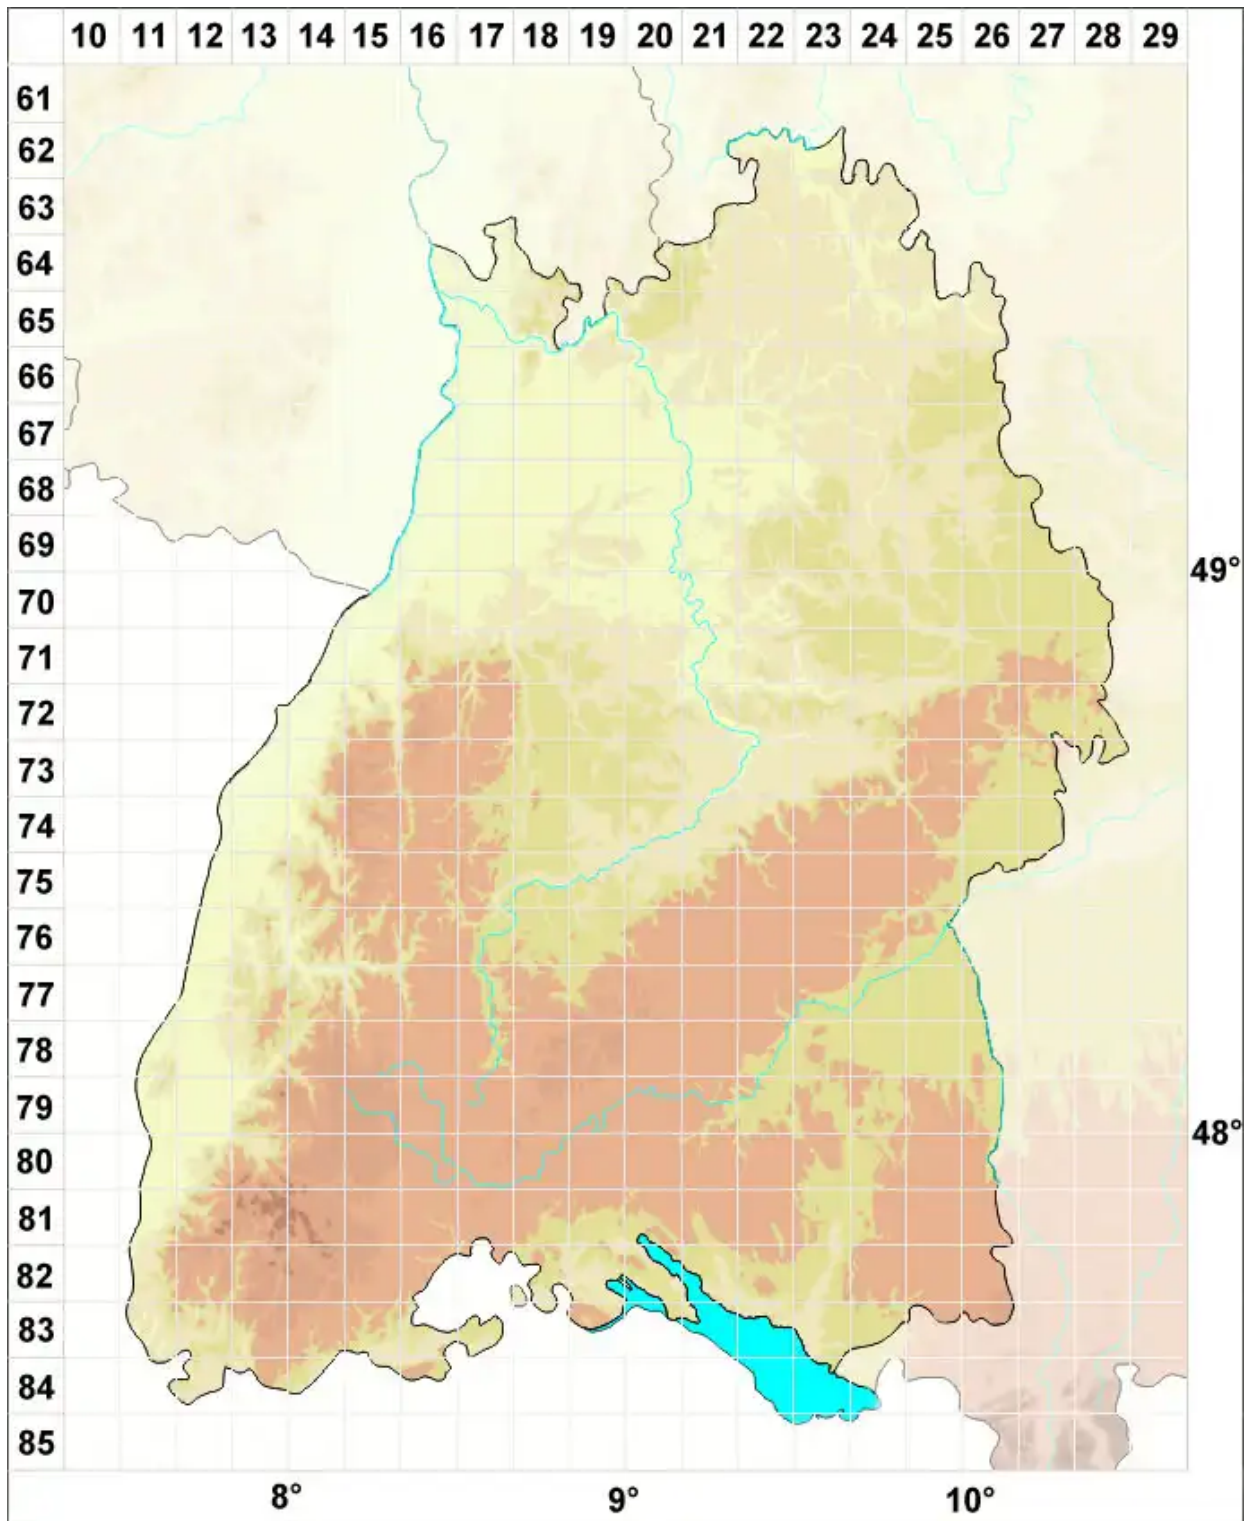

Clypeococcum cetrariae Hafellner

Legende:

Symbole:

Ausgefülltes Symbol:
Zeitraum von 1980 bis heute (Aktuelle Angabe)

Leeres Symbol:
Zeitraum vor 1980 (Altangabe)

Quadrat: Herbarbeleg