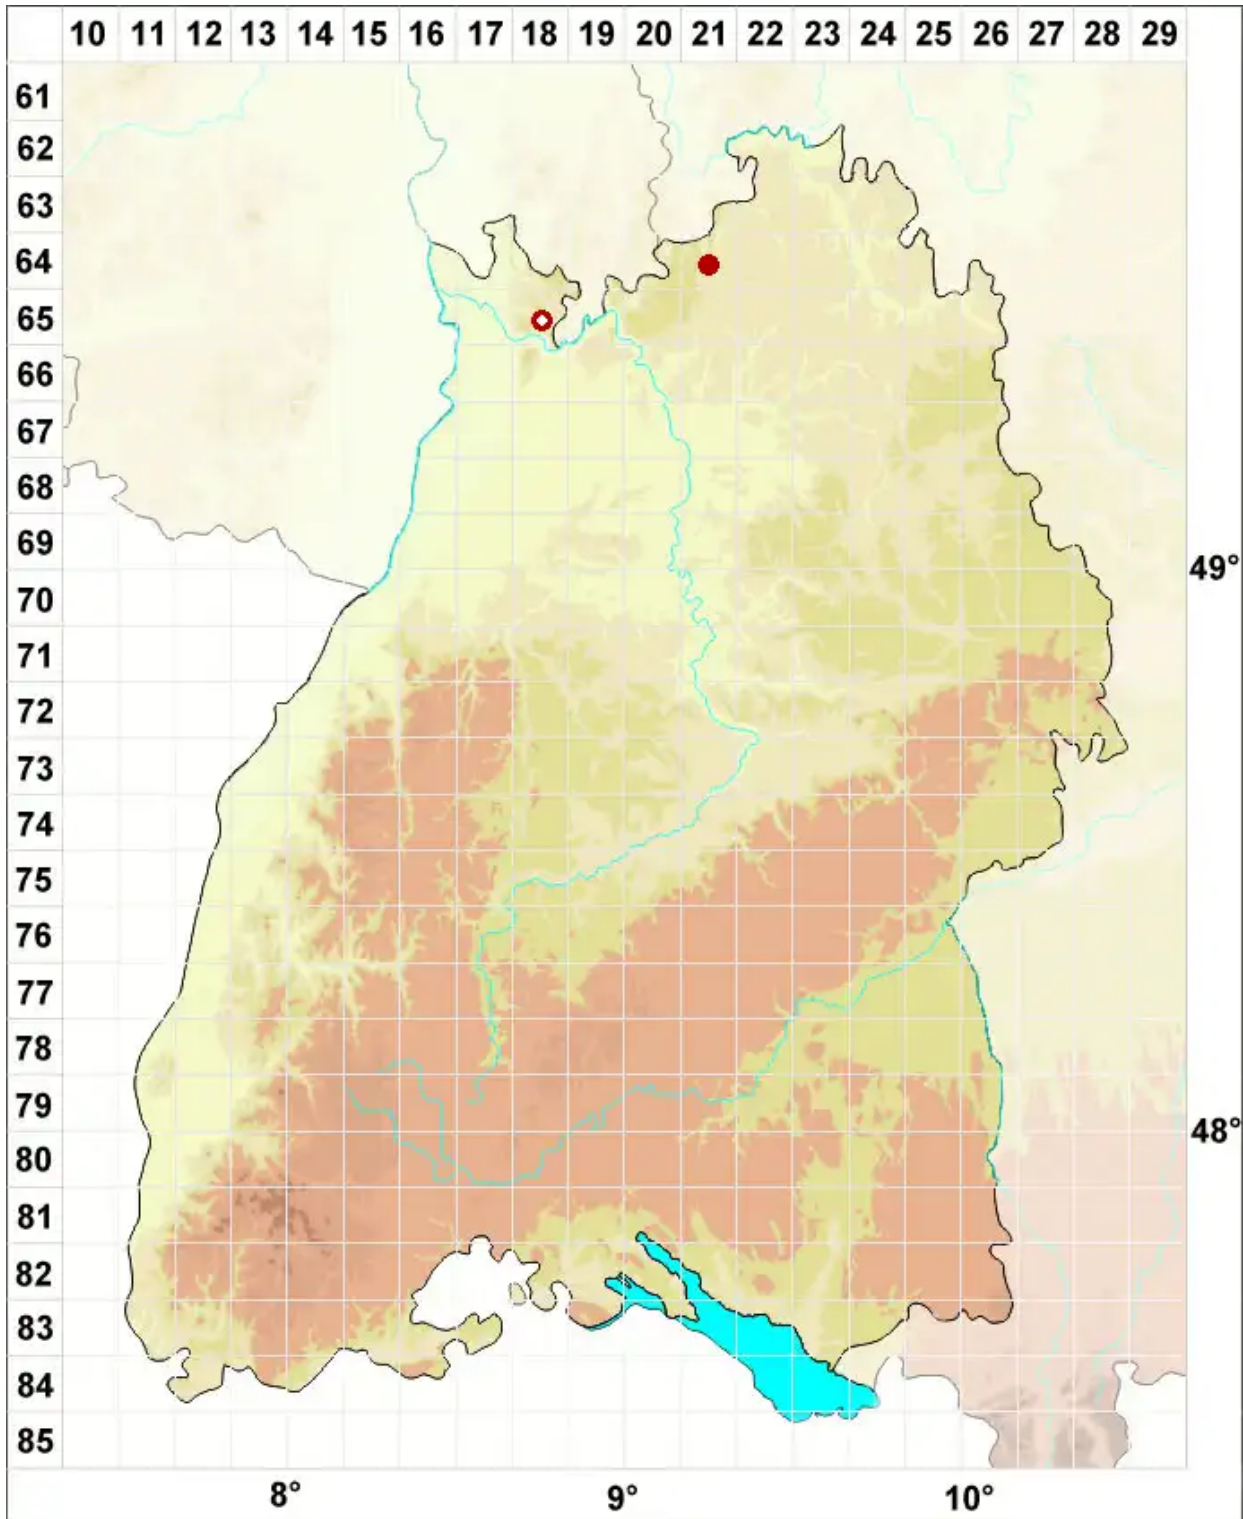

Cliostomum corrugatum (Ach.) Fr.

Gelber Nymphenmund

Legende:

- Symbole:**
- Ausgefülltes Symbol:
Zeitraum von 1980 bis heute (Aktuelle Angabe)
 - Leeres Symbol:
Zeitraum vor 1980 (Altangabe)
 - Quadrat: Herbarbeleg