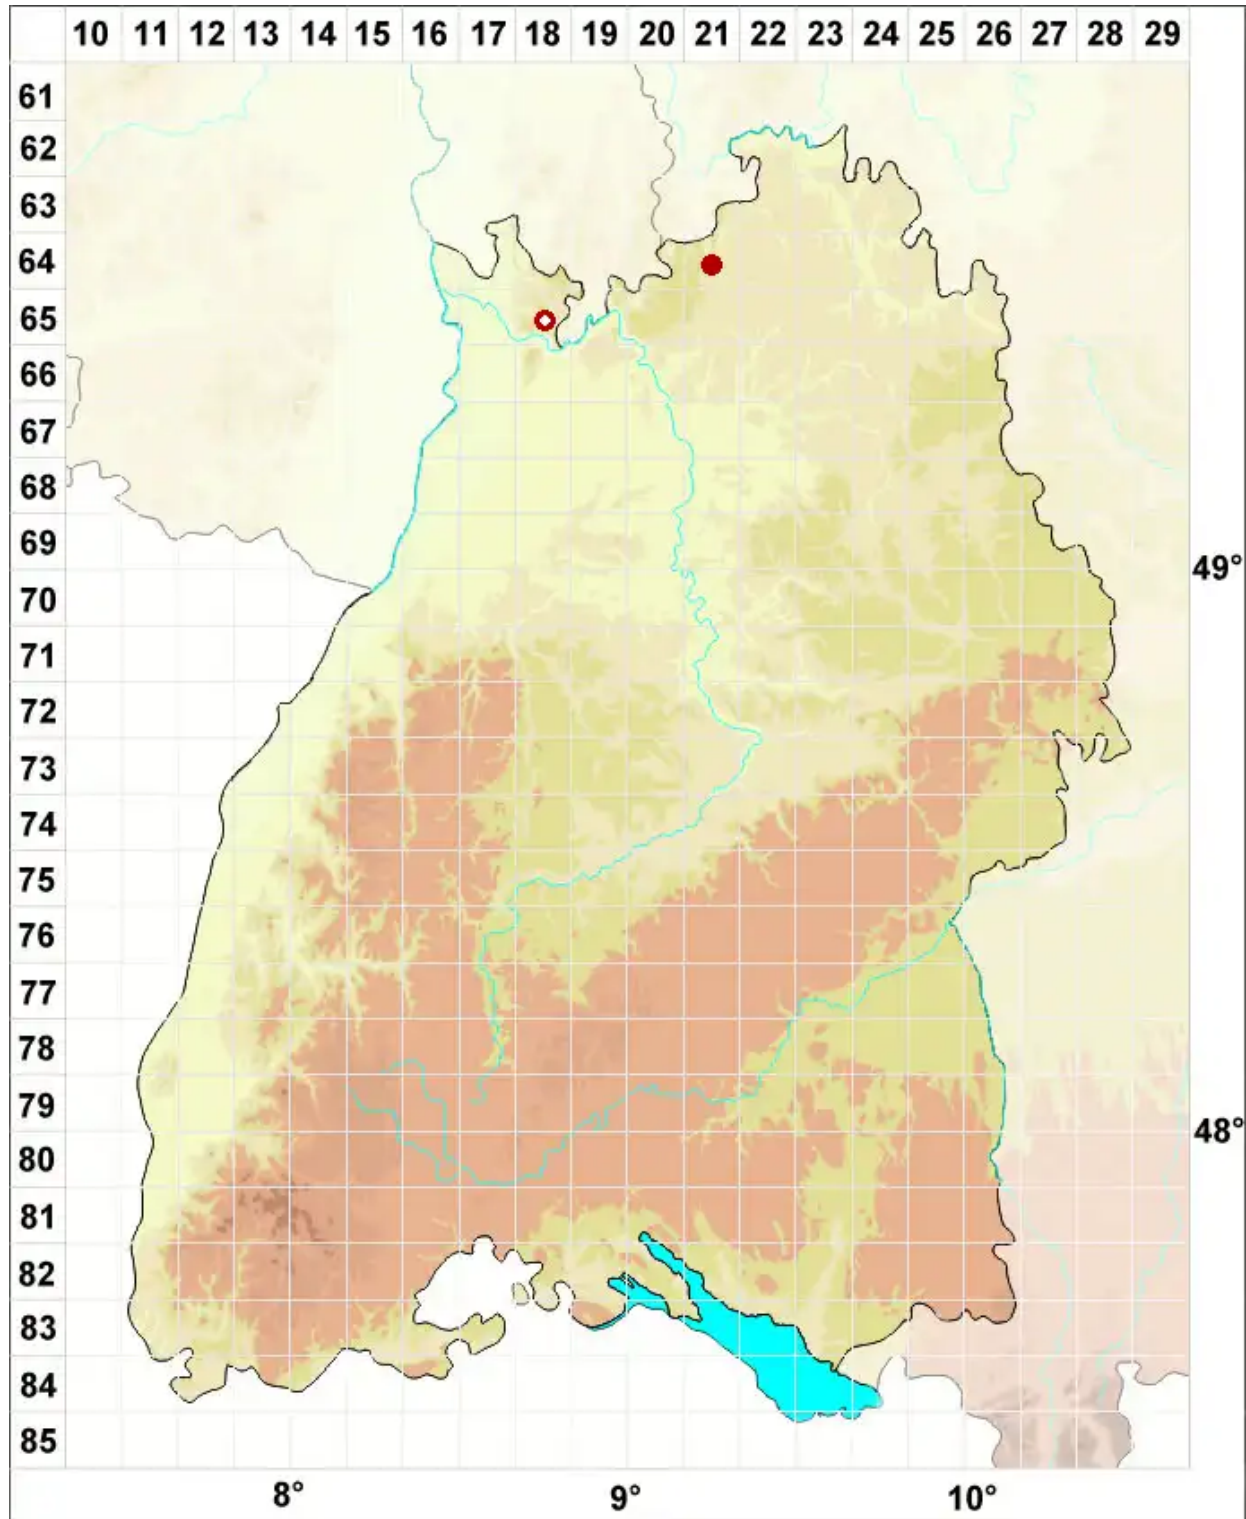

Cliostomum corrugatum (Ach.) Fr.

Gelber Nymphenmund

Legende:

- Symbole:**
- Ausgefülltes Symbol:
Zeitraum von 1980 bis heute (Aktuelle Angabe)
 - Leeres Symbol:
Zeitraum vor 1980 (Altangabe)
 - Quadrat: Herbarbeleg