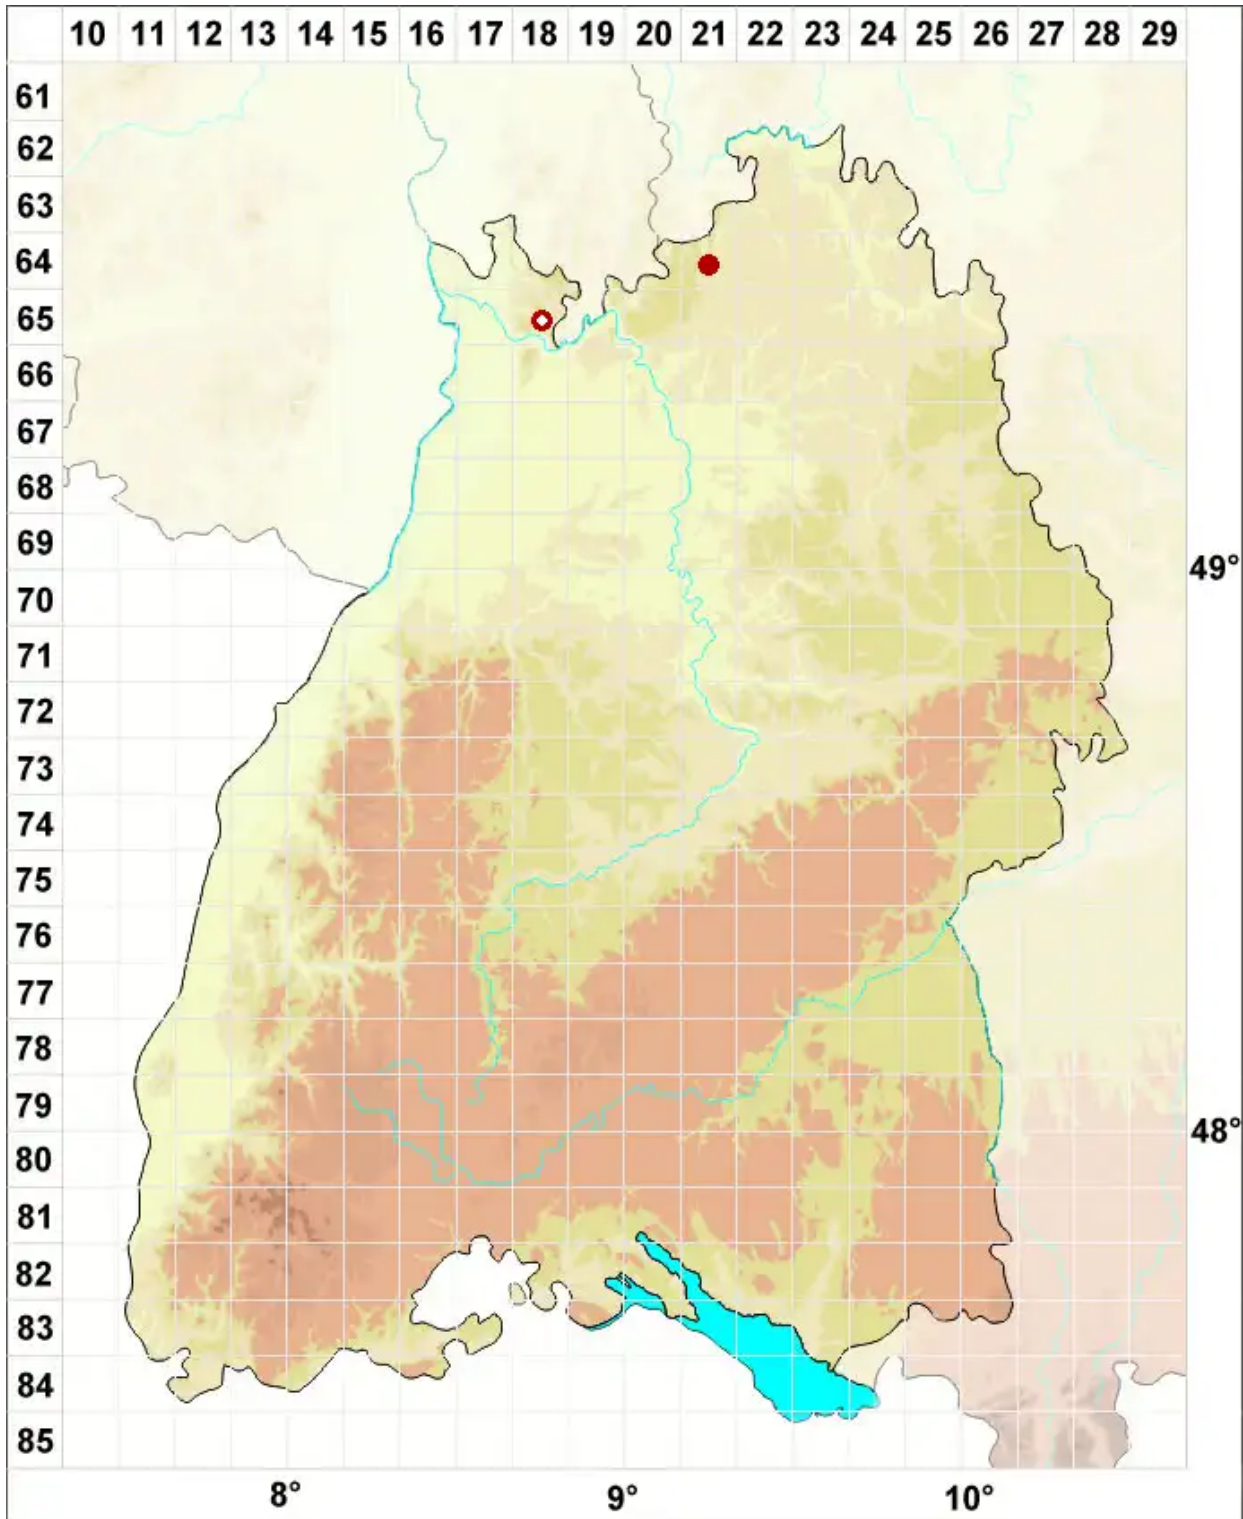

Cliostomum corrugatum (Ach.) Fr.

Gelber Nymphenmund

Legende:

- Symbole:**
Ausgefülltes Symbol:
Zeitraum von 1980 bis heute (Aktuelle Angabe)
Leeres Symbol:
Zeitraum vor 1980 (Altangabe)
Quadrat: Herbarbeleg