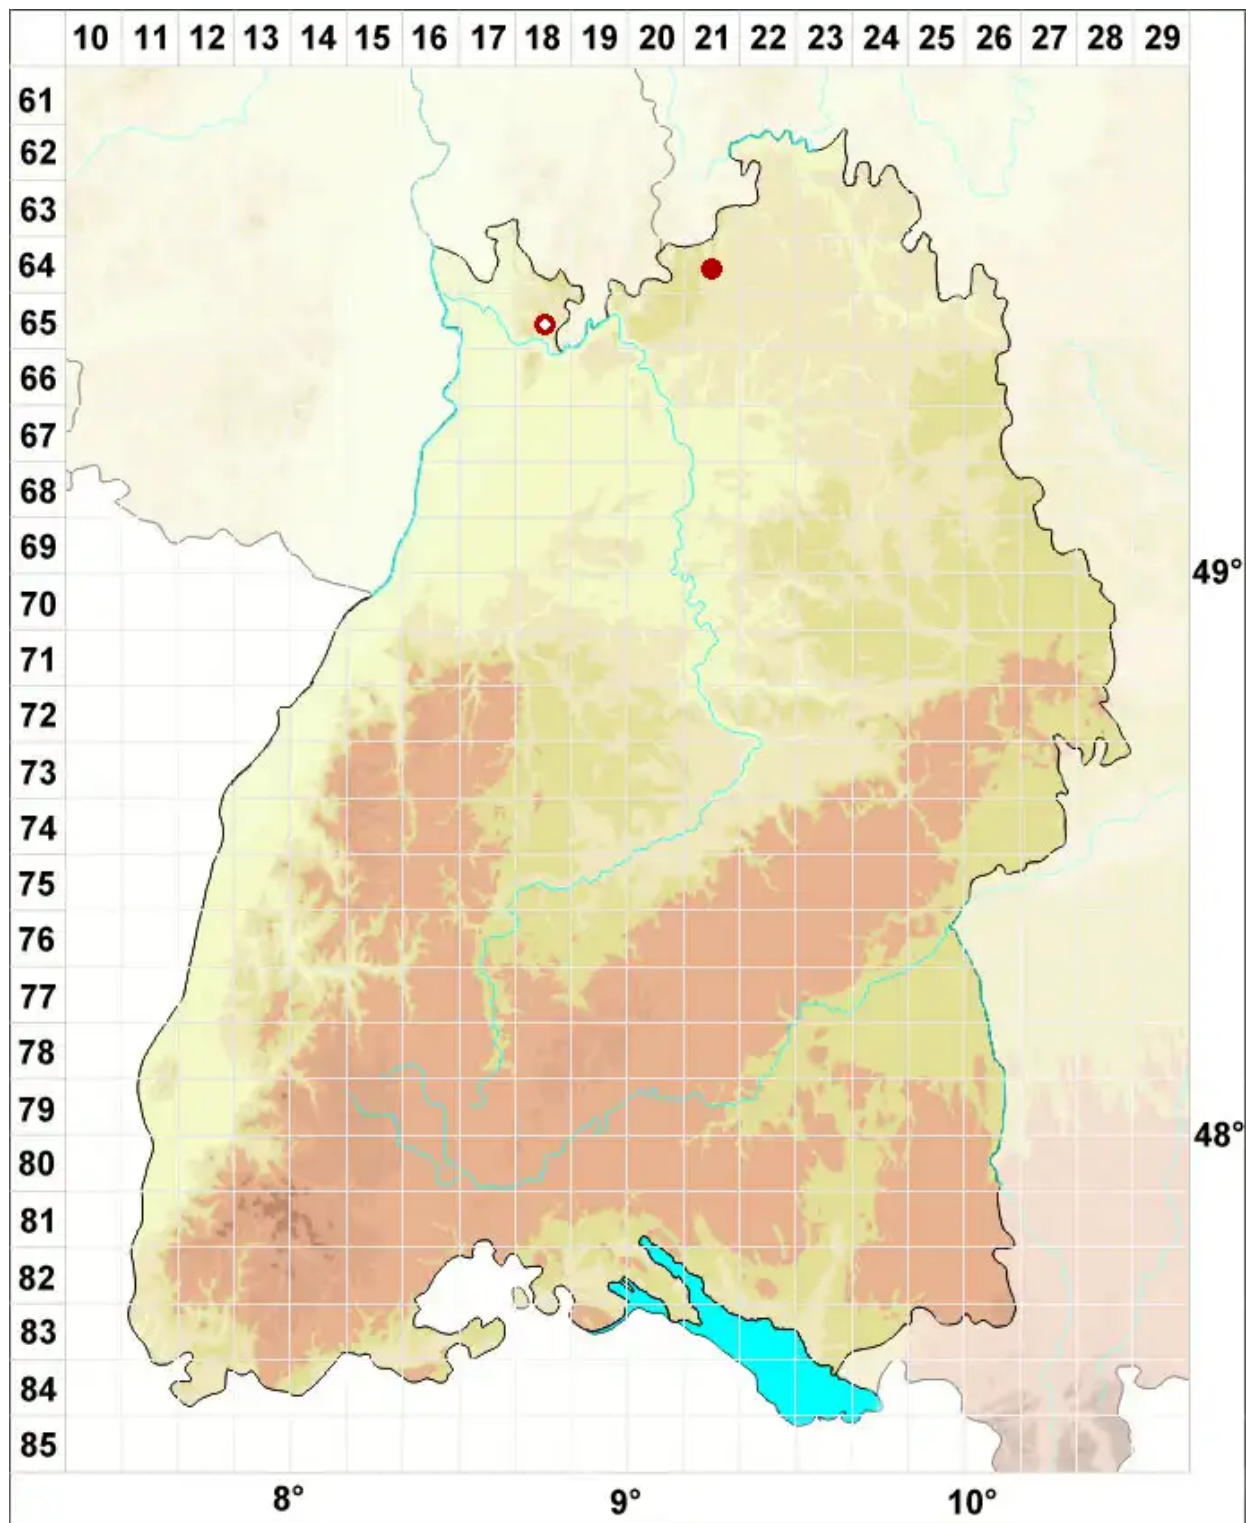

Cliostomum corrugatum (Ach.) Fr.

Gelber Nymphenmund

Legende:

Symbole:

Ausgefülltes Symbol:
Zeitraum von 1980 bis heute (Aktuelle Angabe)

Leeres Symbol:
Zeitraum vor 1980 (Altangabe)

Quadrat: Herbarbeleg