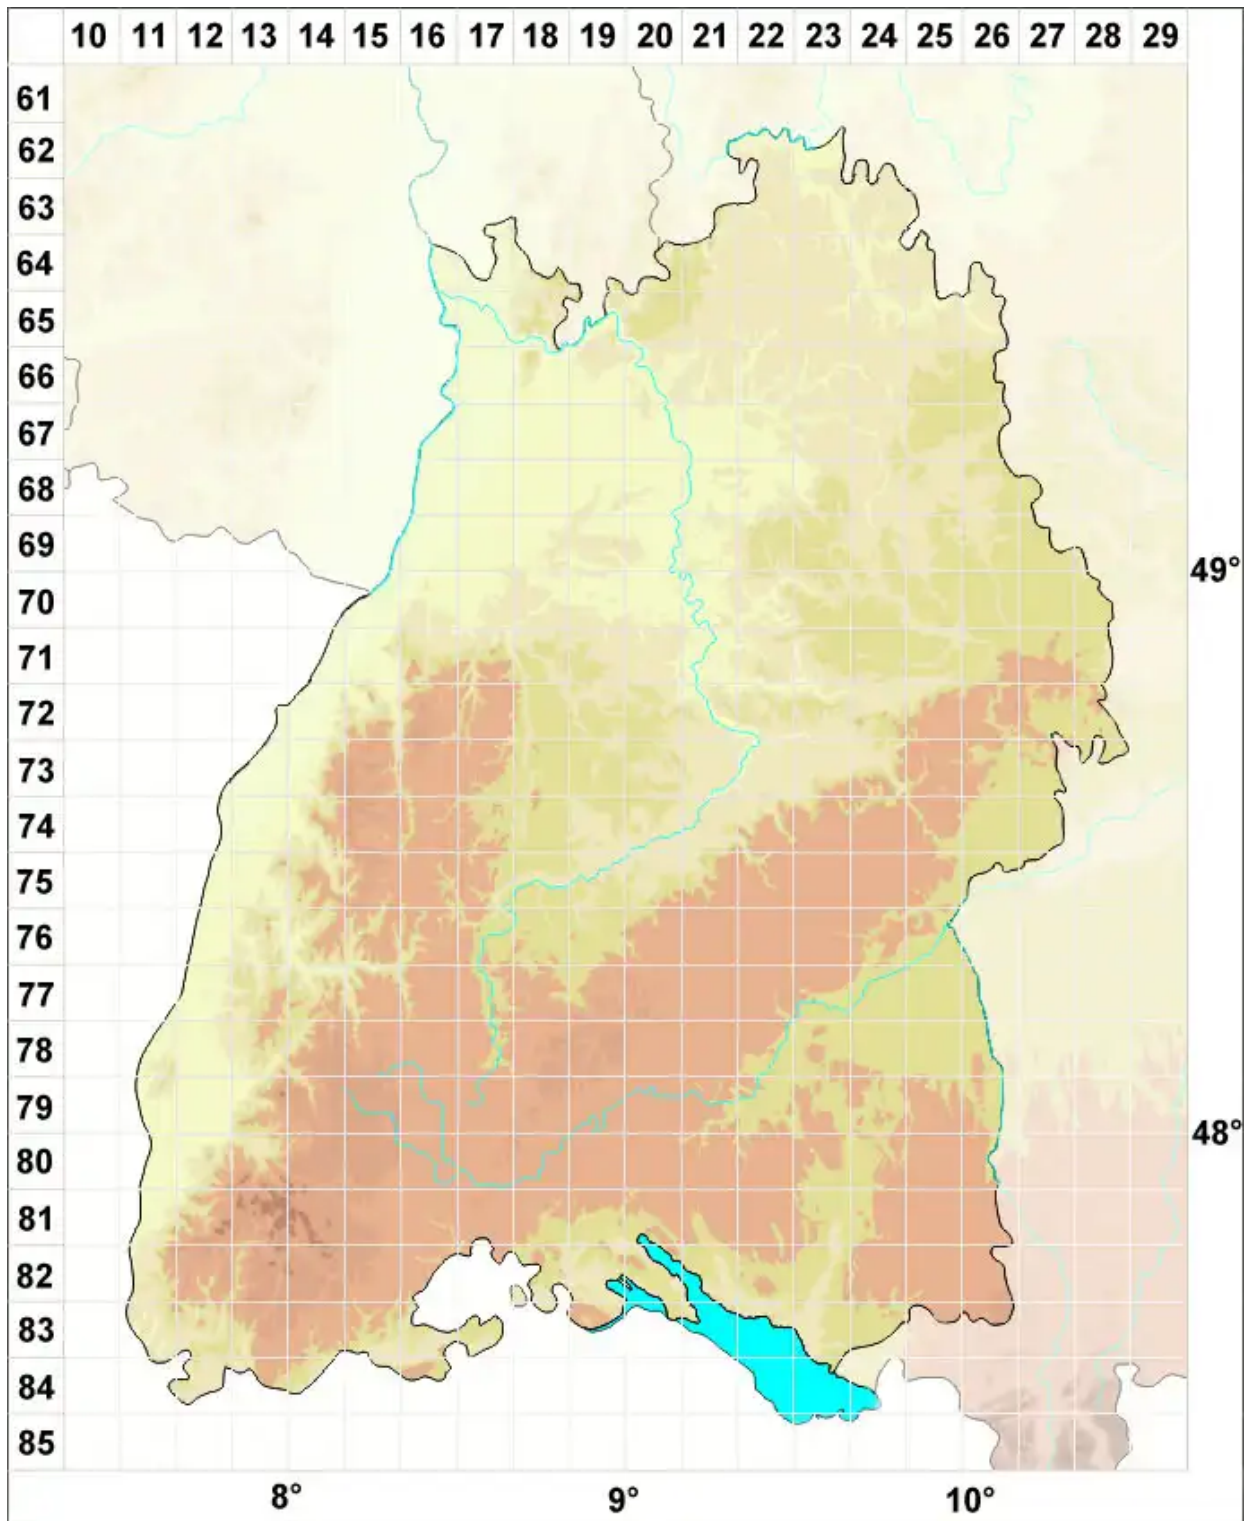

# Clavulinaceae

Legende:

**Symbole:**  
Ausgefülltes Symbol:  
Zeitraum von 1980 bis heute (Aktuelle Angabe)  
Leeres Symbol:  
Zeitraum vor 1980 (Altangabe)  
Quadrat: Herbarbeleg