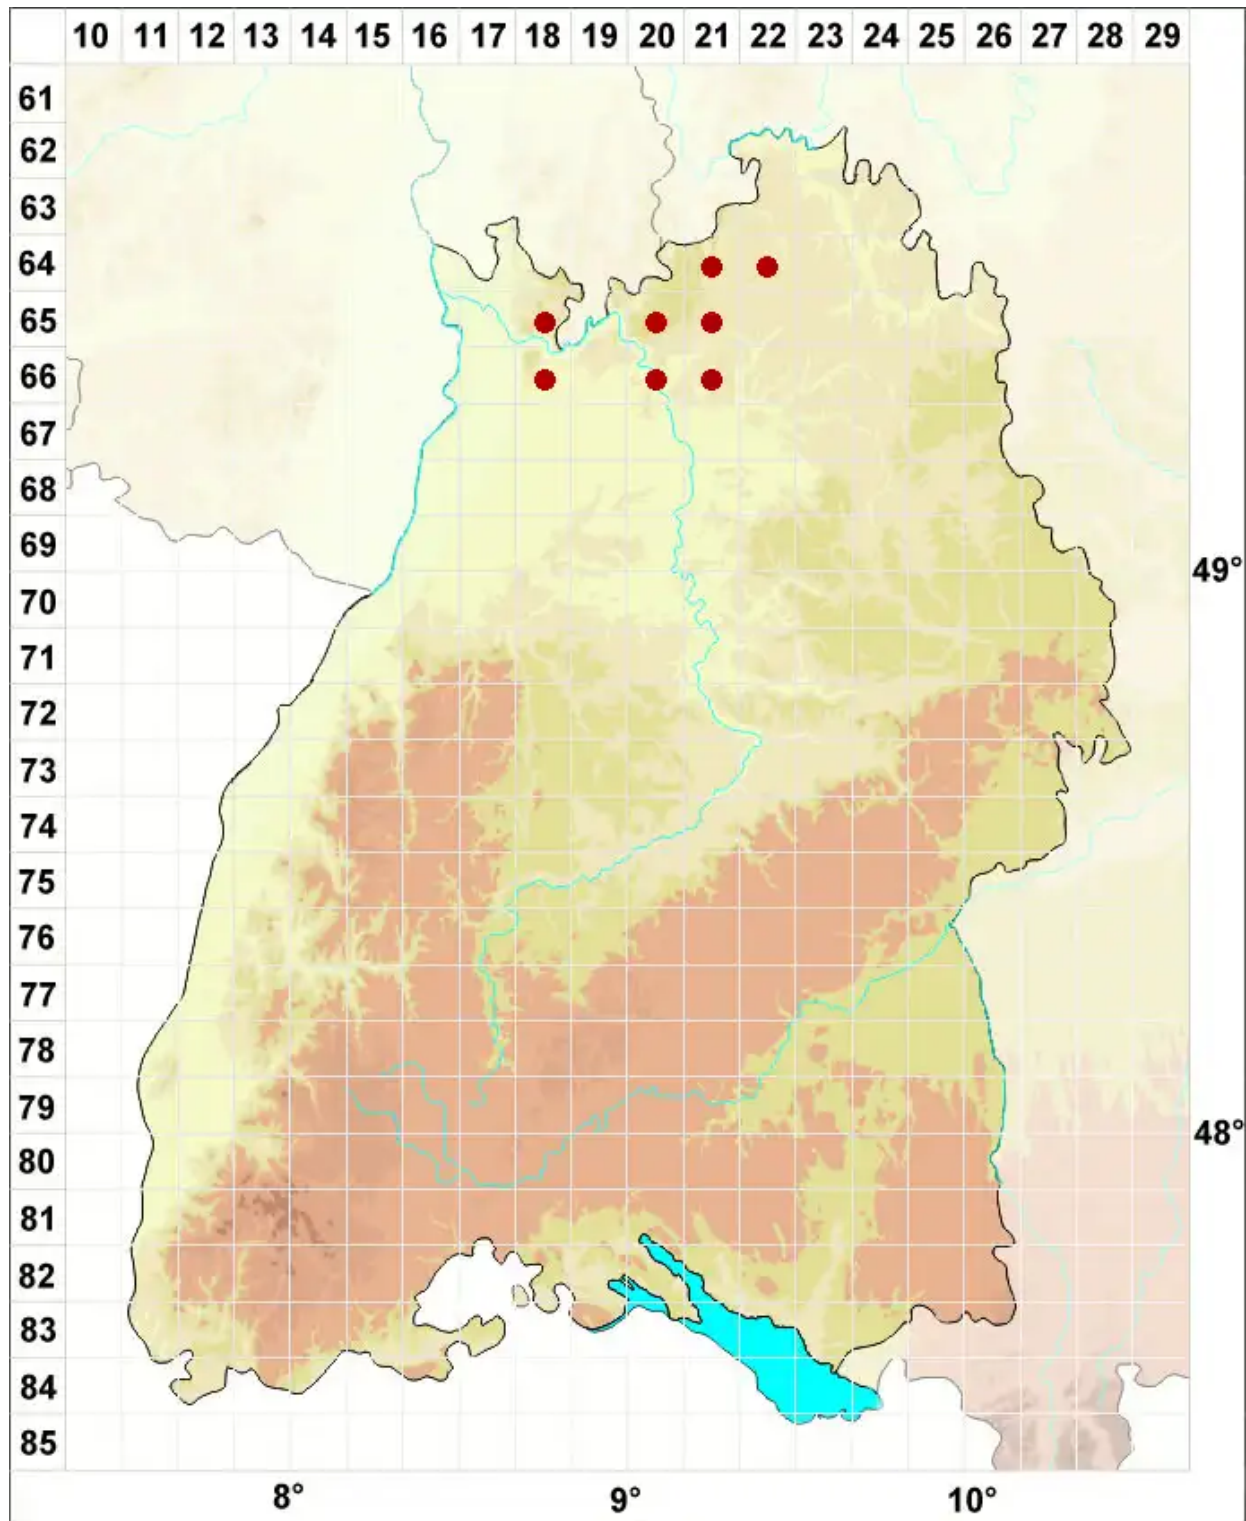

# Clauzadea monticola (Ach.) Hafellner & Bellem.

Berg-Kalknapfflechte

Legende:

- Symbole:**
- Ausgefülltes Symbol:  
Zeitraum von 1980 bis heute (Aktuelle Angabe)
  - Leeres Symbol:  
Zeitraum vor 1980 (Altangabe)
  - Quadrat: Herbarbeleg