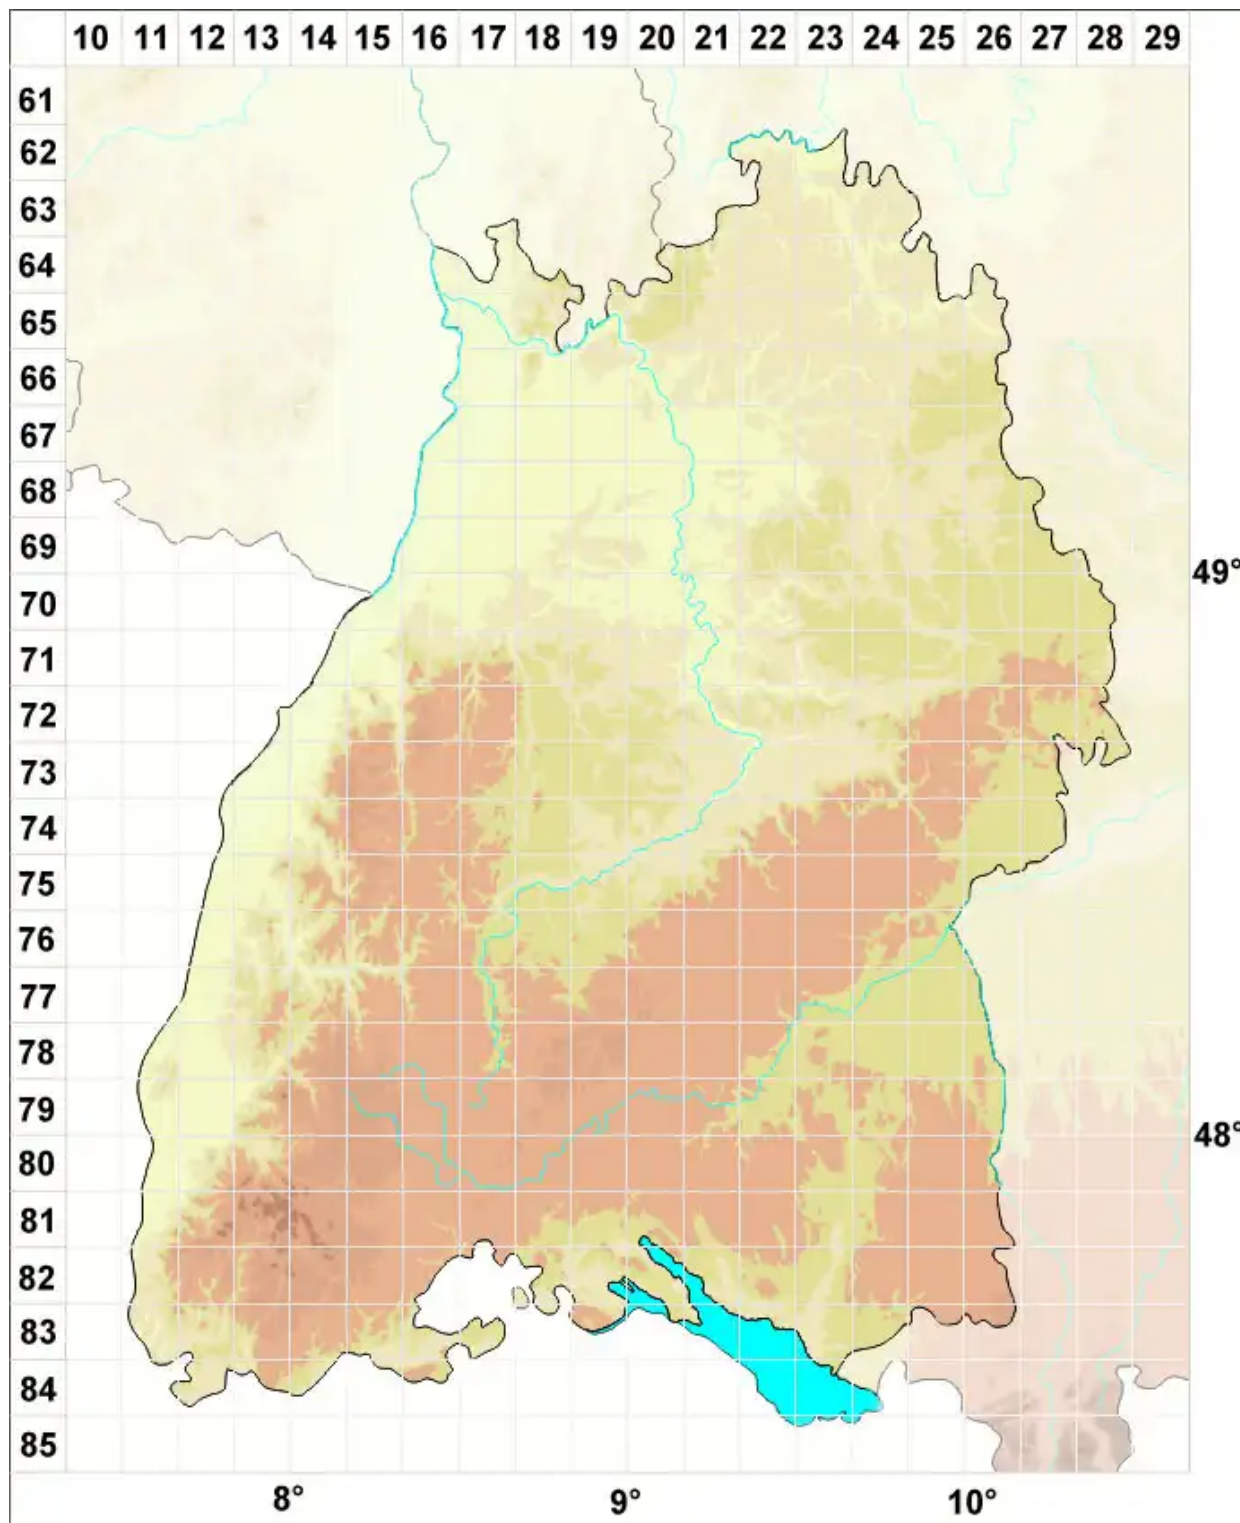

Clauzadea immersa (Weber ex F.H. Wigg.) Hafellner & Bellem

Eingesenkte Kalknapfflechte

Legende:

Symbole:

Ausgefülltes Symbol:
Zeitraum von 1980 bis heute (Aktuelle Angabe)

Leeres Symbol:
Zeitraum vor 1980 (Altangabe)

Quadrat: Herbarbeleg