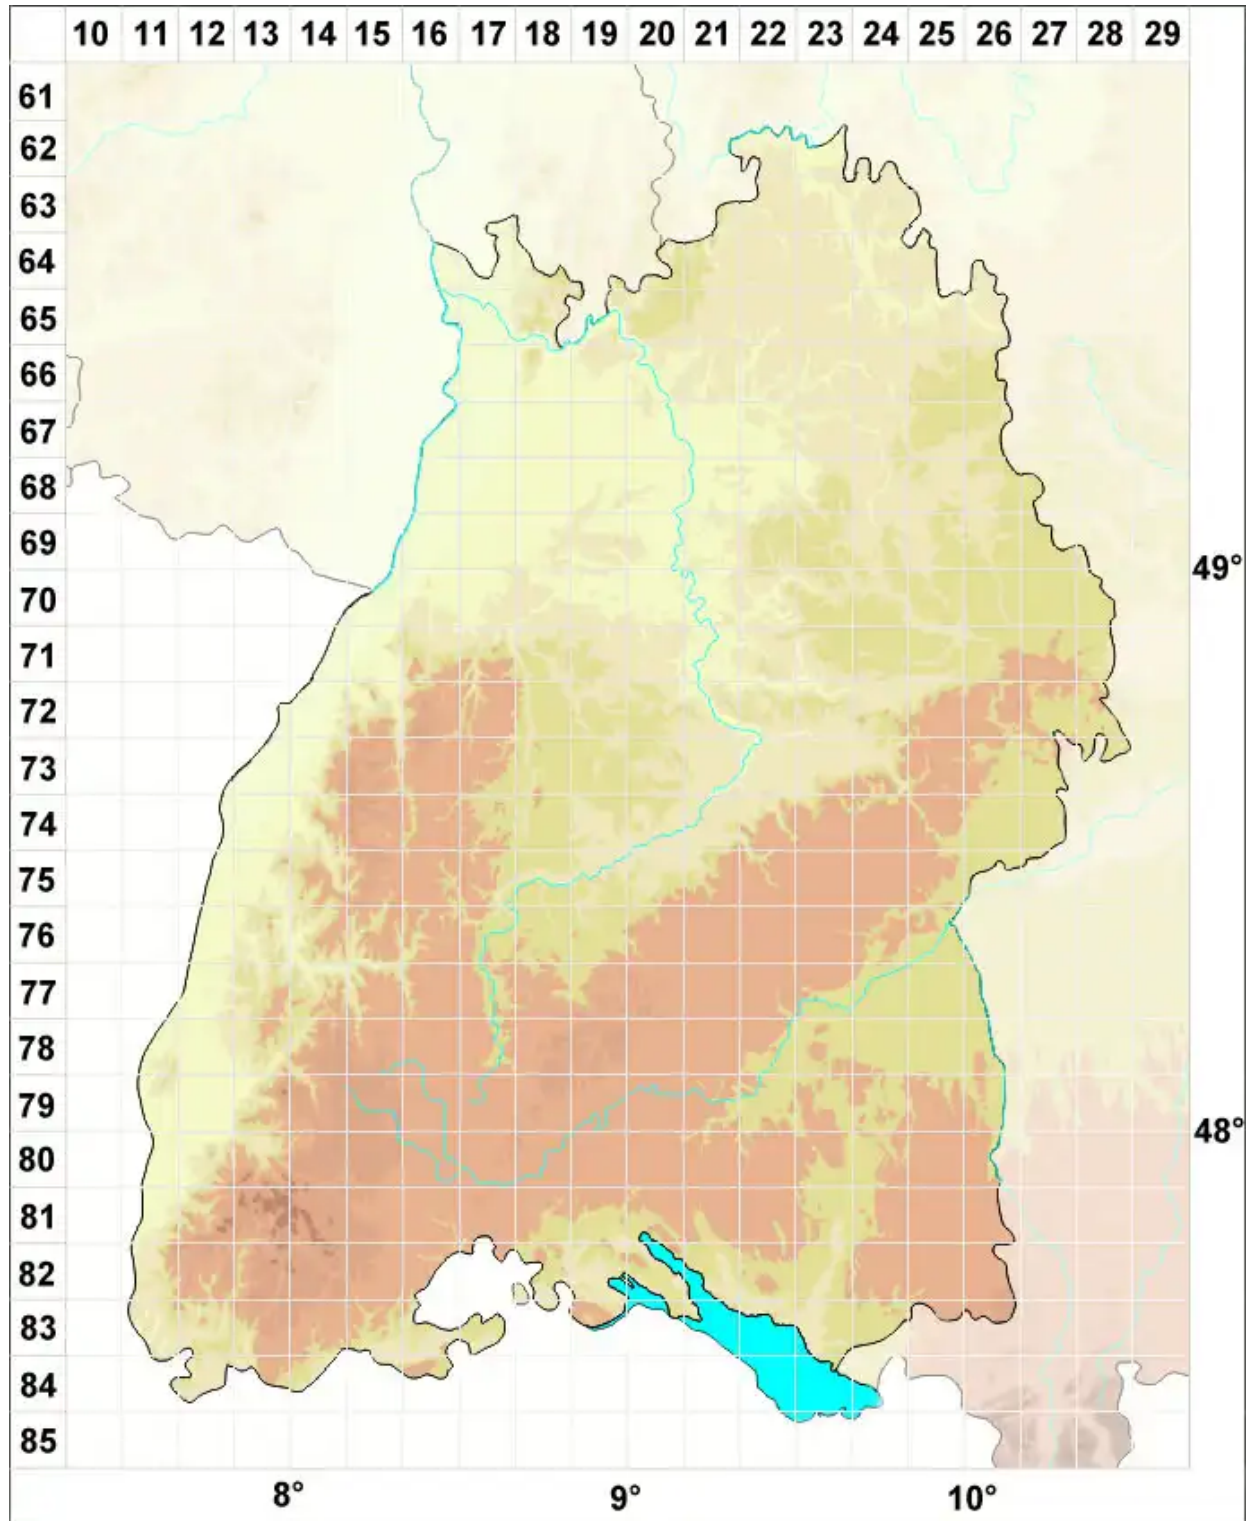

Clauzadea Hafellner & Bellem.

Kalknapfflechten

Legende:

- Symbole:**
- Ausgefülltes Symbol:
Zeitraum von 1980 bis heute (Aktuelle Angabe)
 - Leeres Symbol:
Zeitraum vor 1980 (Altangabe)
 - Quadrat: Herbarbeleg