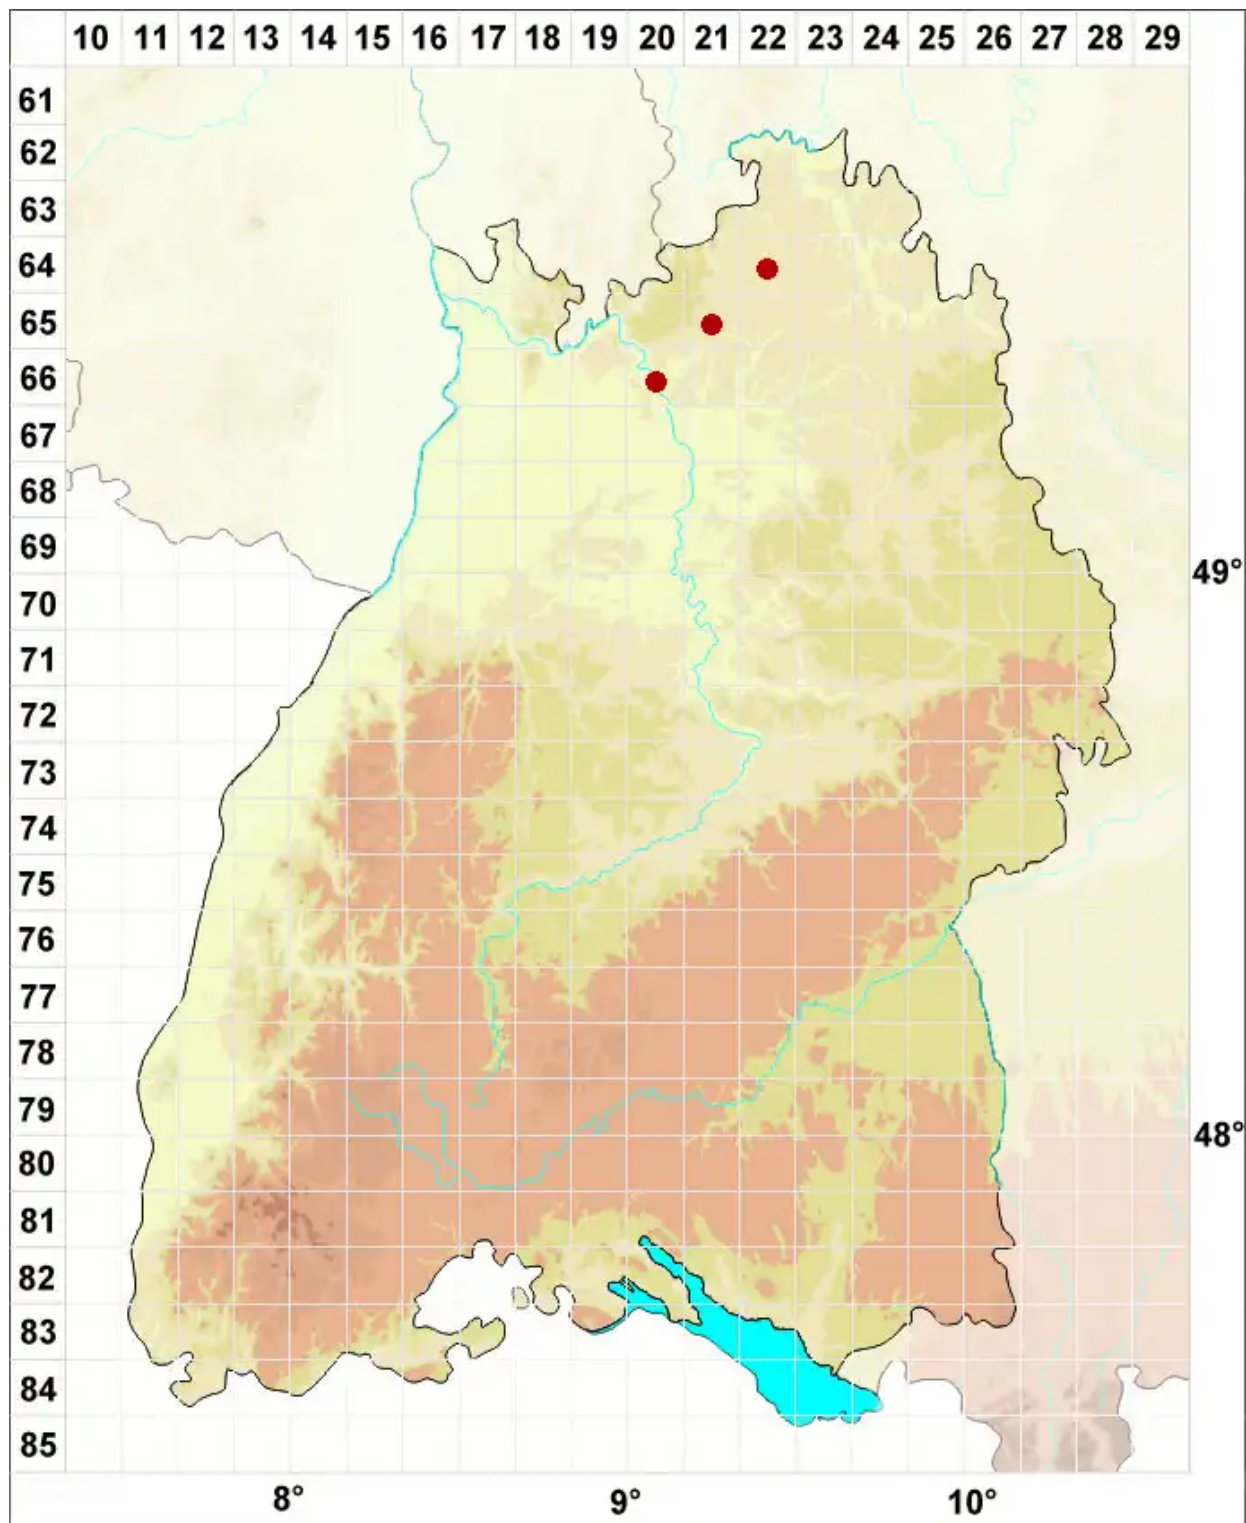

# Clauzadea metzleri (Körb.) Clauzade & Cl. Roux ex D. Hawksw

## Metzlers Kalknapfflechte

Legende:

**Symbole:**

Ausgefülltes Symbol:  
Zeitraum von 1980 bis heute (Aktuelle Angabe)

Leeres Symbol:  
Zeitraum vor 1980 (Altangabe)

Quadrat: Herbarbeleg