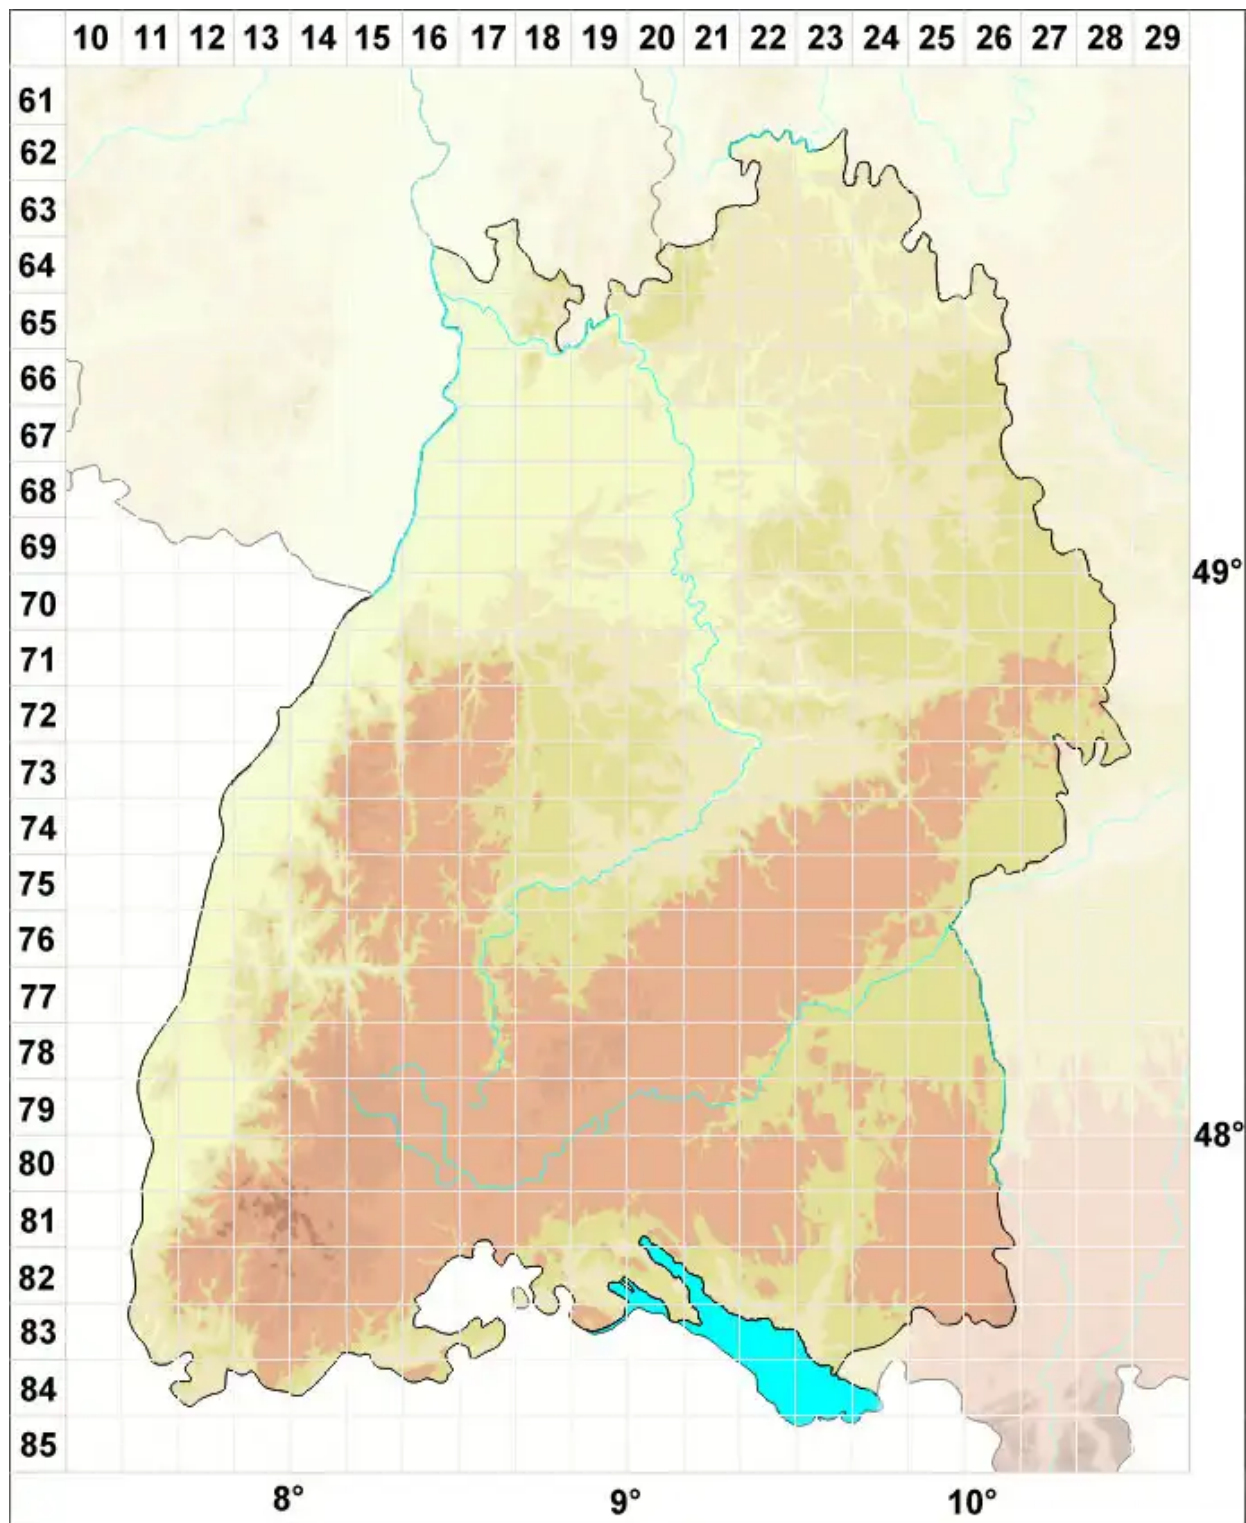

# Clauzadea chondrodes (A. Massal.) Clauzade & Cl. Roux

Knorpel-Kalknapfflechte

Legende:

**Symbole:**

Ausgefülltes Symbol:  
Zeitraum von 1980 bis heute (Aktuelle Angabe)

Leeres Symbol:  
Zeitraum vor 1980 (Altangabe)

Quadrat: Herbarbeleg