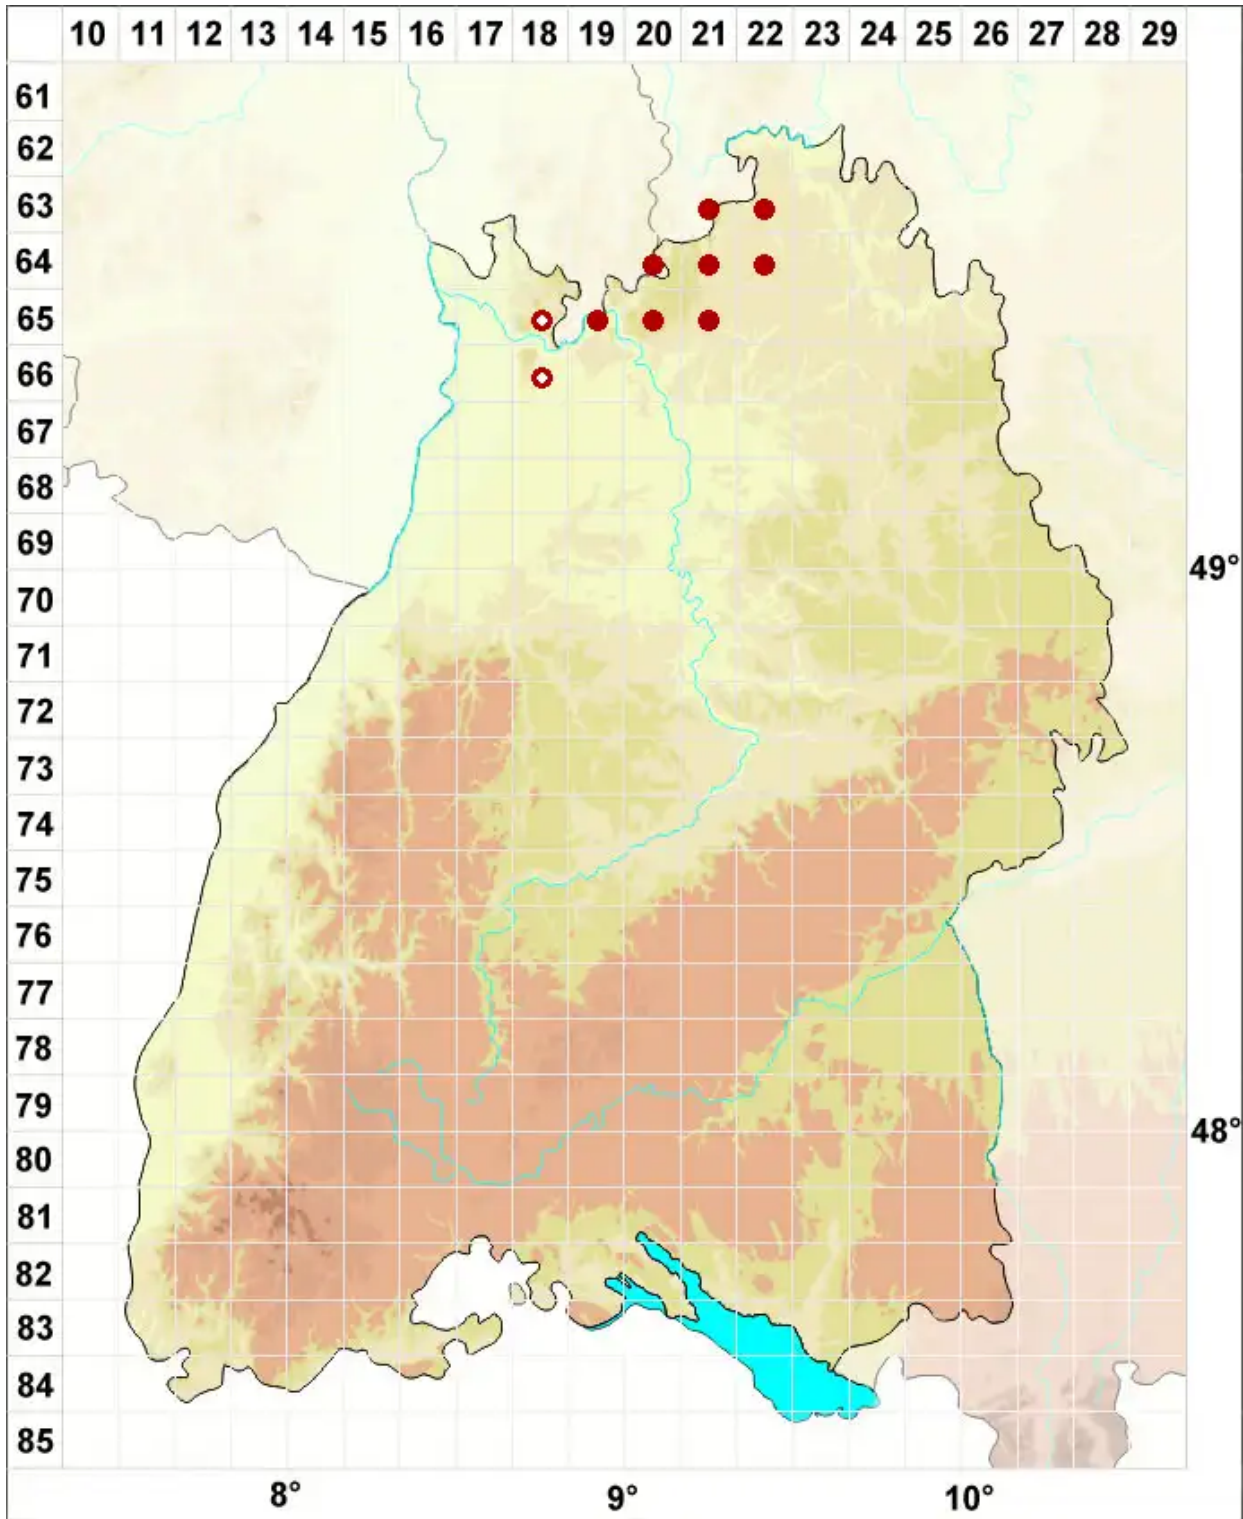

Lecidea ahlesii (Hepp) Nyl.

Ahles' Schwarznapfflechte

Legende:

- Symbole:**
- Ausgefülltes Symbol:
Zeitraum von 1980 bis heute (Aktuelle Angabe)
 - Leeres Symbol:
Zeitraum vor 1980 (Altangabe)
 - Quadrat: Herbarbeleg