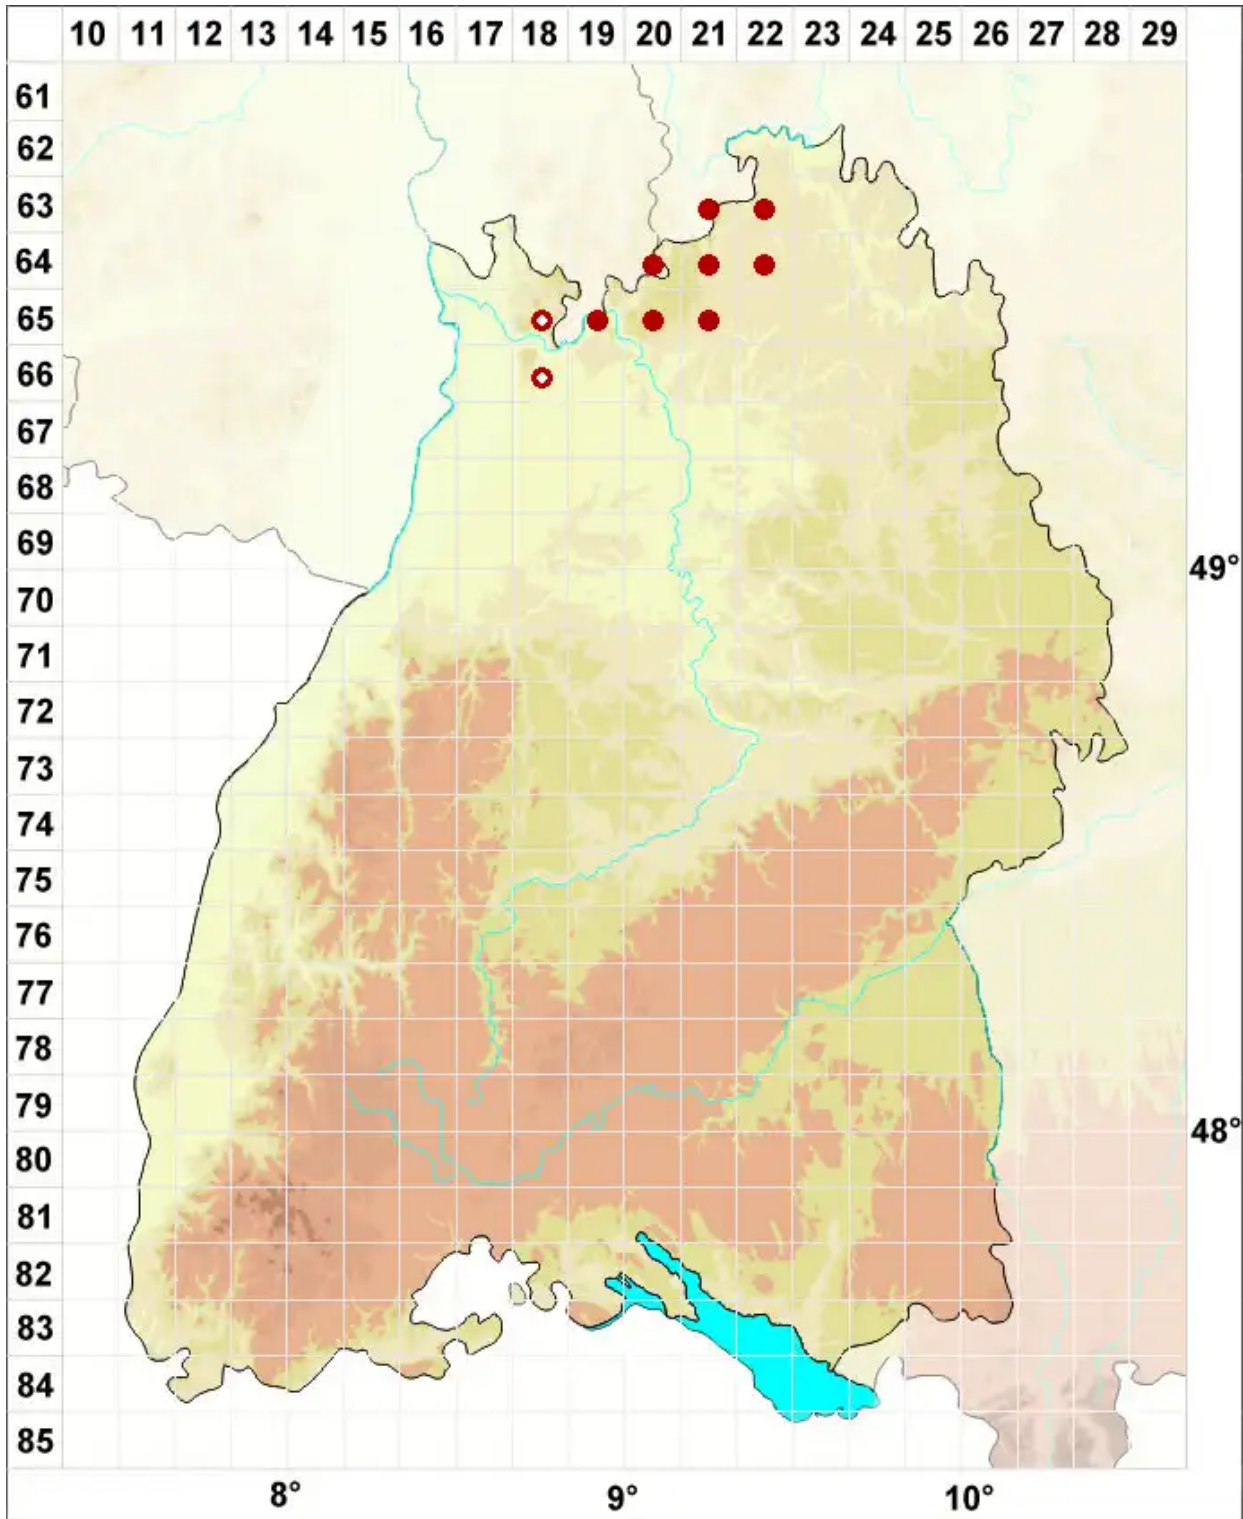

Lecidea ahlesii (Hepp) Nyl.

Ahles' Schwarznapfflechte

Legende:

- Symbole:**
Ausgefülltes Symbol:
Zeitraum von 1980 bis heute (Aktuelle Angabe)
Leeres Symbol:
Zeitraum vor 1980 (Altangabe)
Quadrat: Herbarbeleg