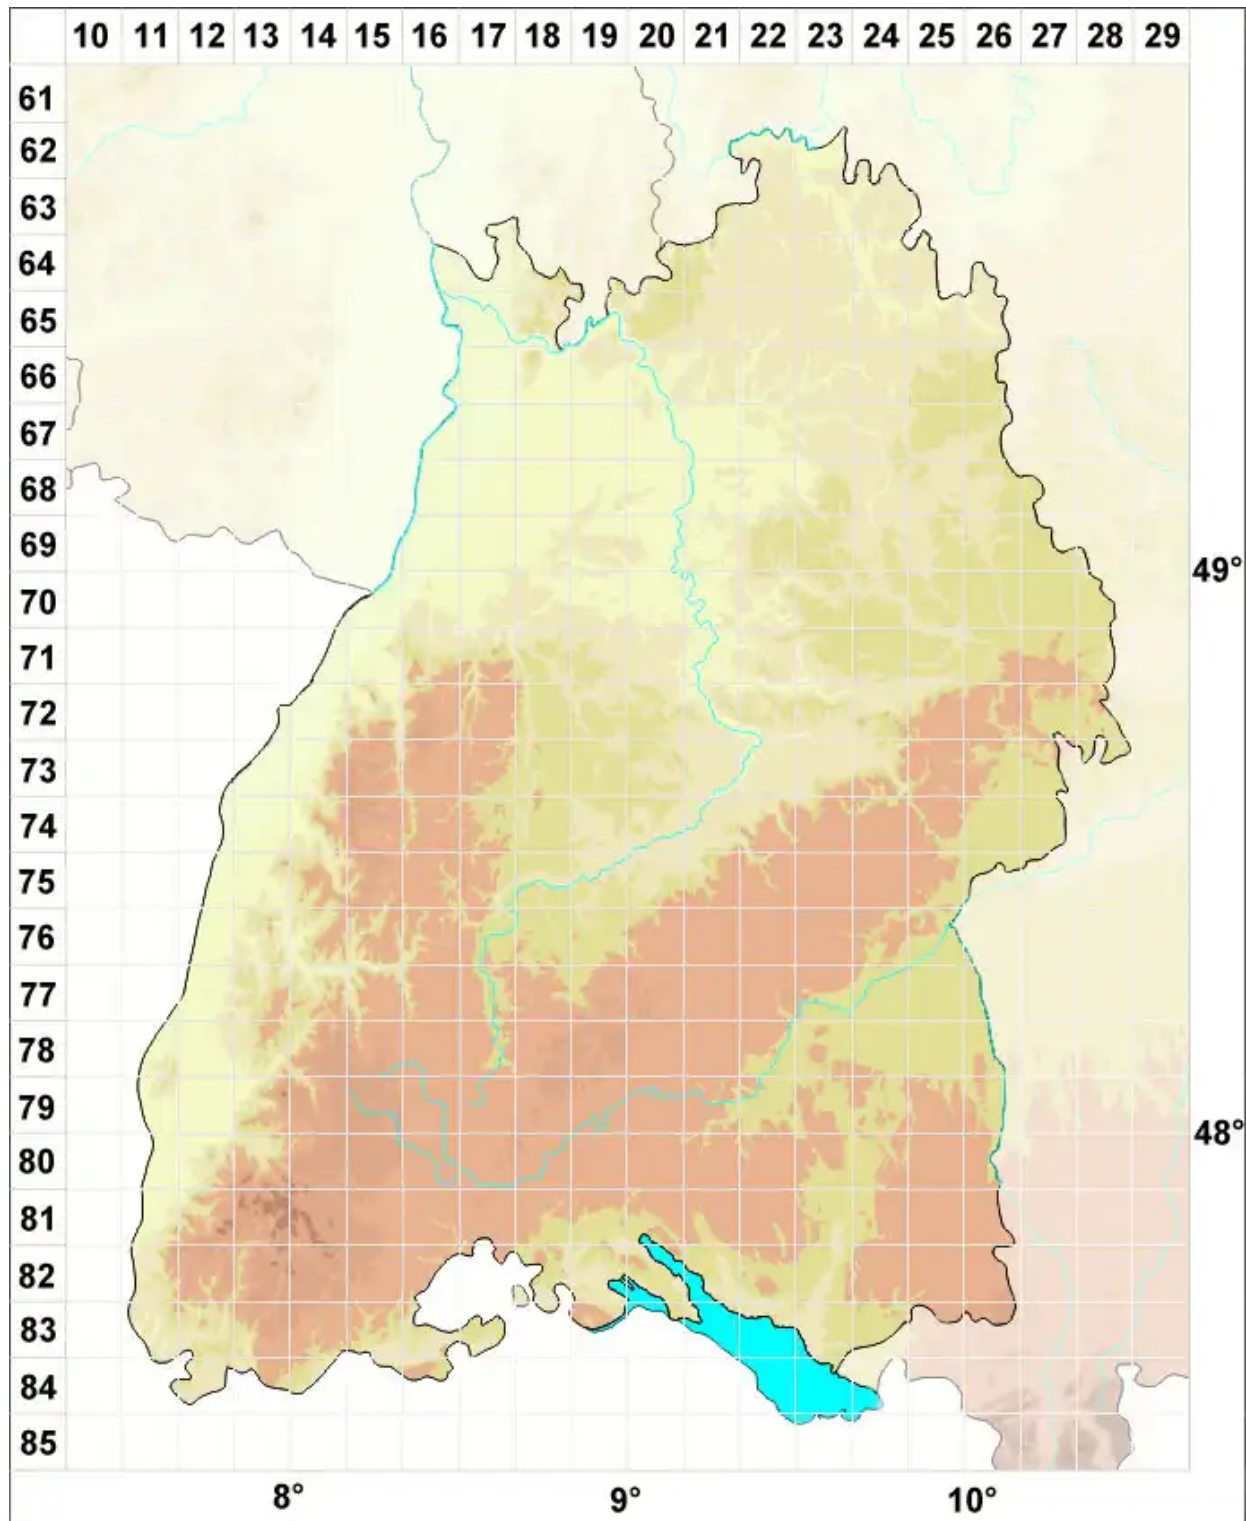

Cladosporium licheniphilum Heuchert & U. Braun

Legende:

- Symbole:**
- Ausgefülltes Symbol:
Zeitraum von 1980 bis heute (Aktuelle Angabe)
 - Leeres Symbol:
Zeitraum vor 1980 (Altangabe)
 - Quadrat: Herbarbeleg