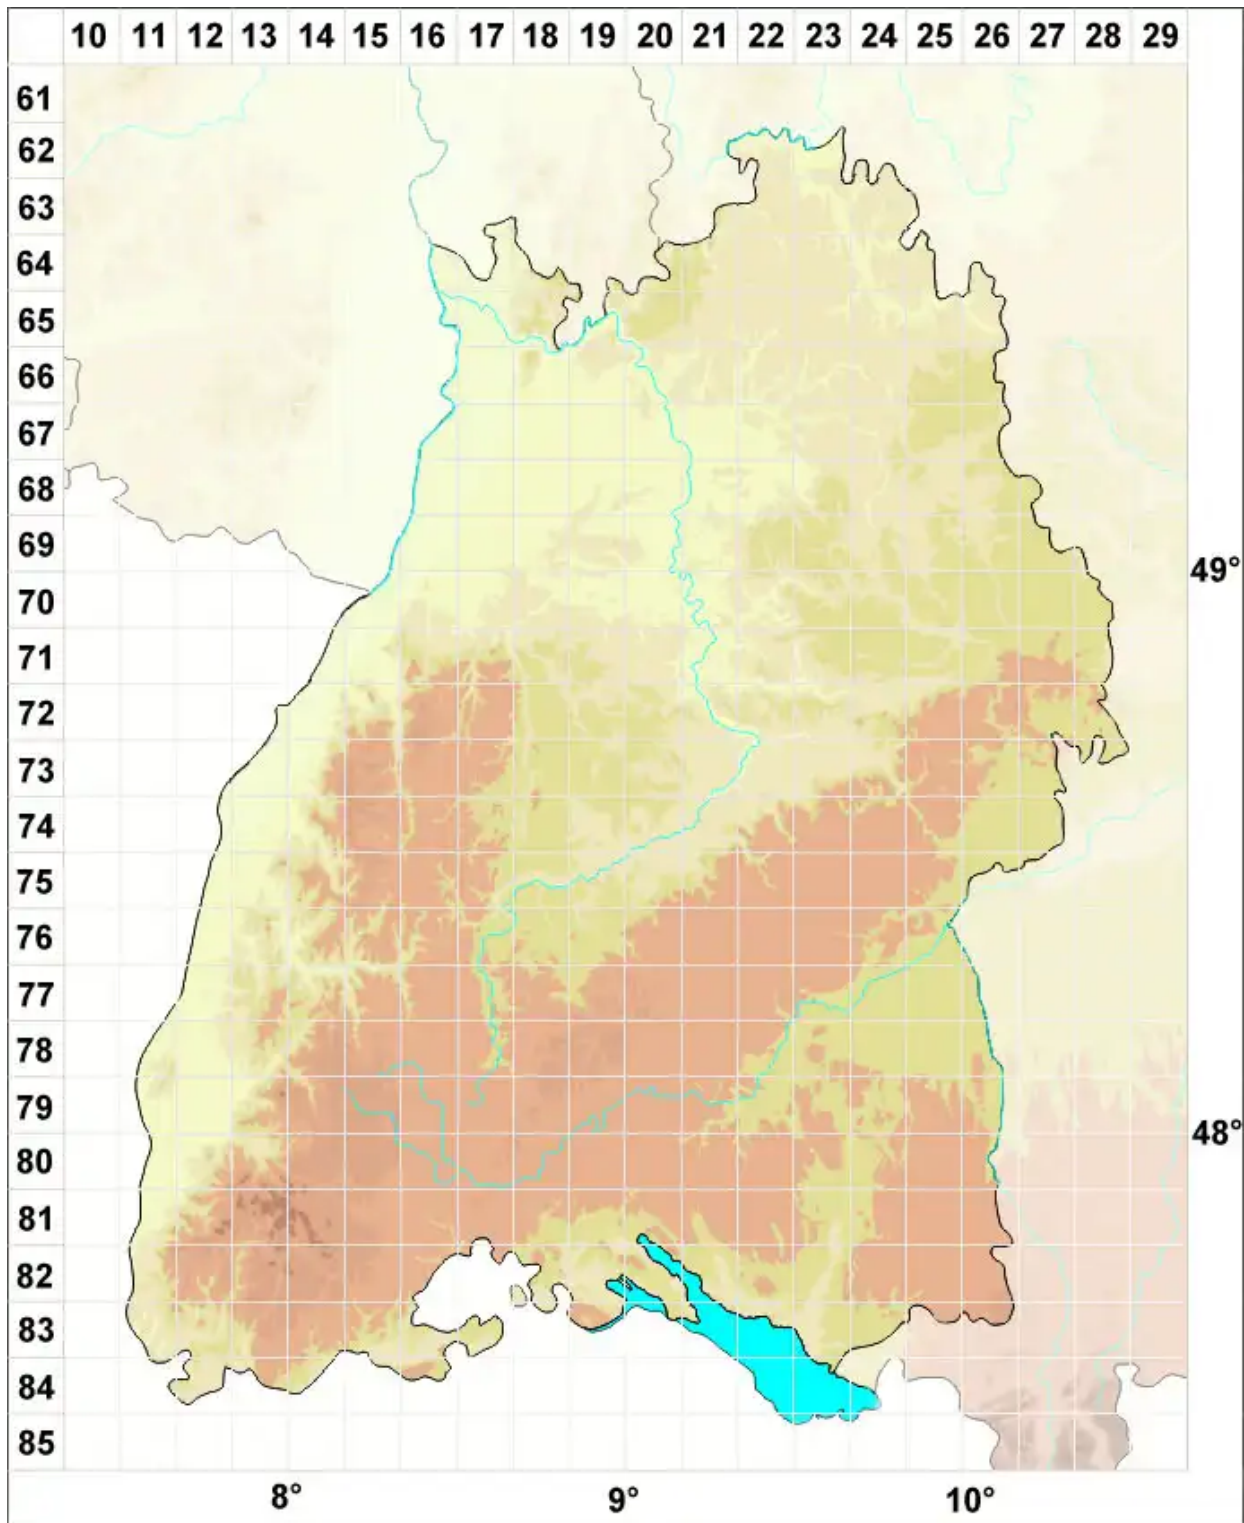

# Cladoniaceae

Legende:

**Symbole:**  
 Ausgefülltes Symbol:  
 Zeitraum von 1980 bis heute (Aktuelle Angabe)  
 Leeres Symbol:  
 Zeitraum vor 1980 (Altangabe)  
 Quadrat: Herbarbeleg