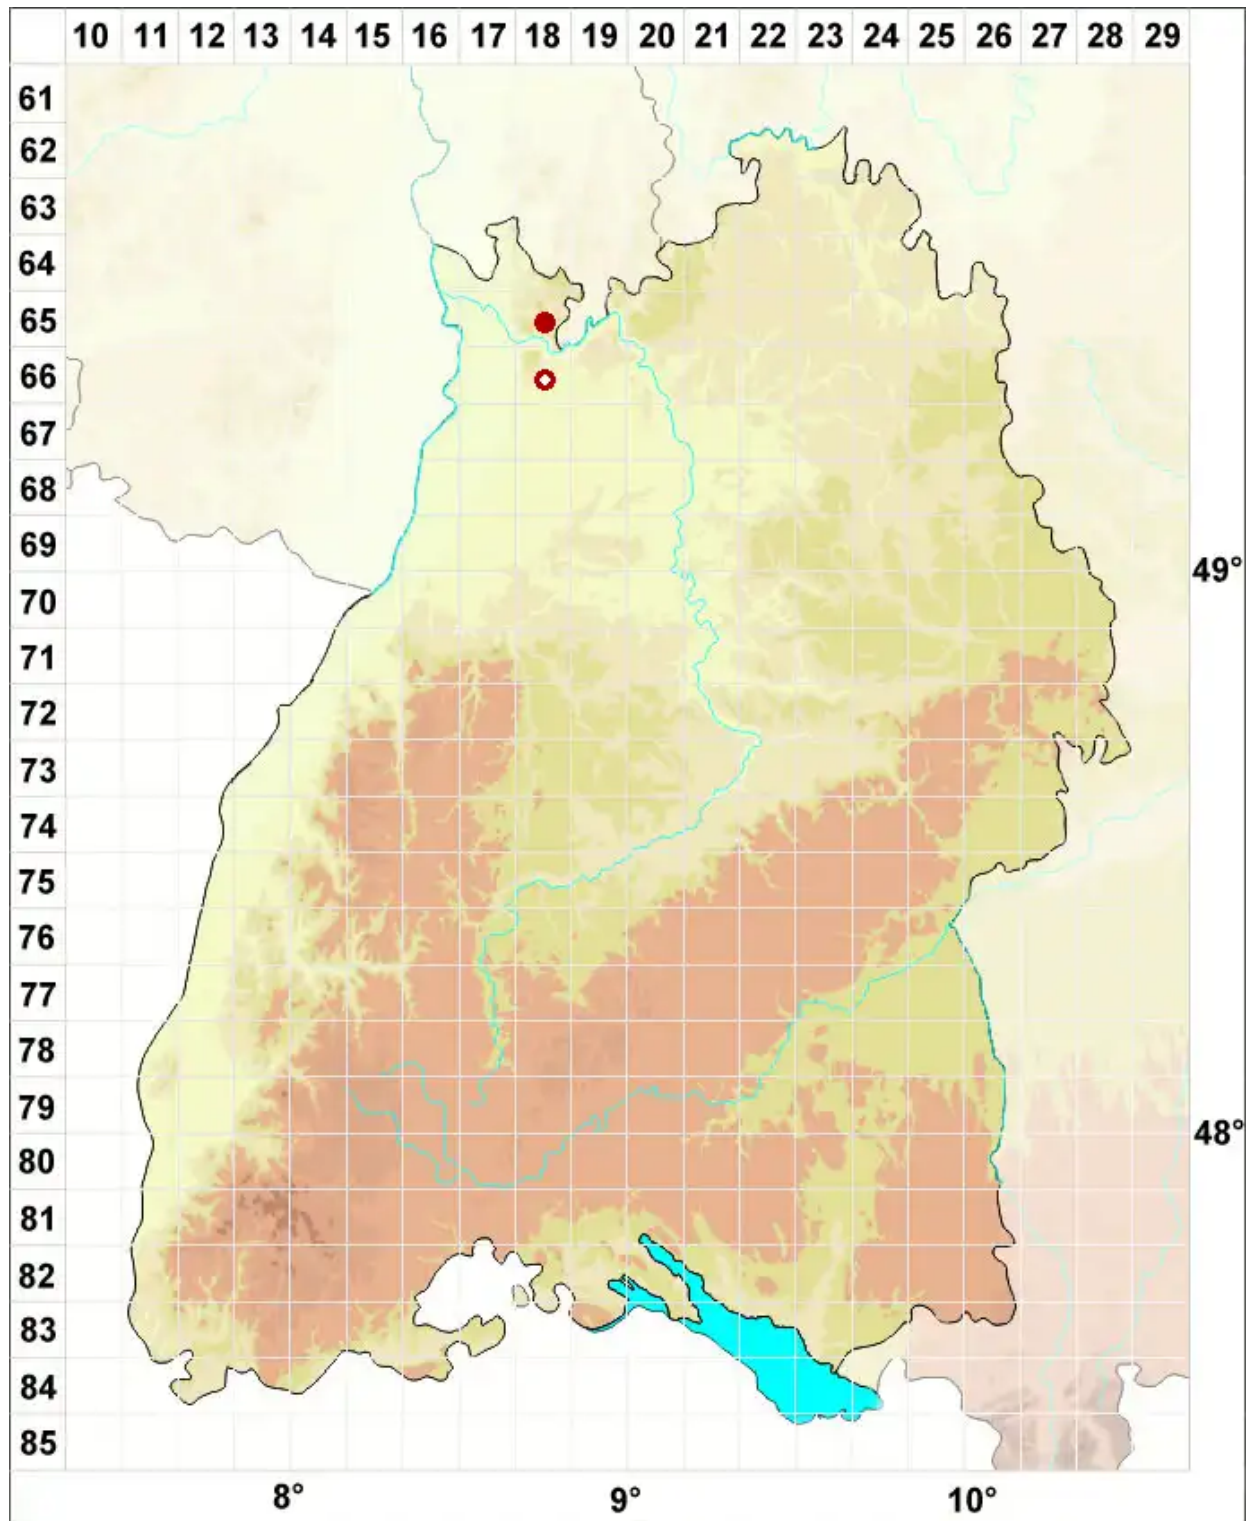

Cladonia verticillata (Hoffm.) Schaer.

Legende:

Symbole:

Ausgefülltes Symbol:
Zeitraum von 1980 bis heute (Aktuelle Angabe)

Leeres Symbol:
Zeitraum vor 1980 (Altangabe)

Quadrat: Herbarbeleg