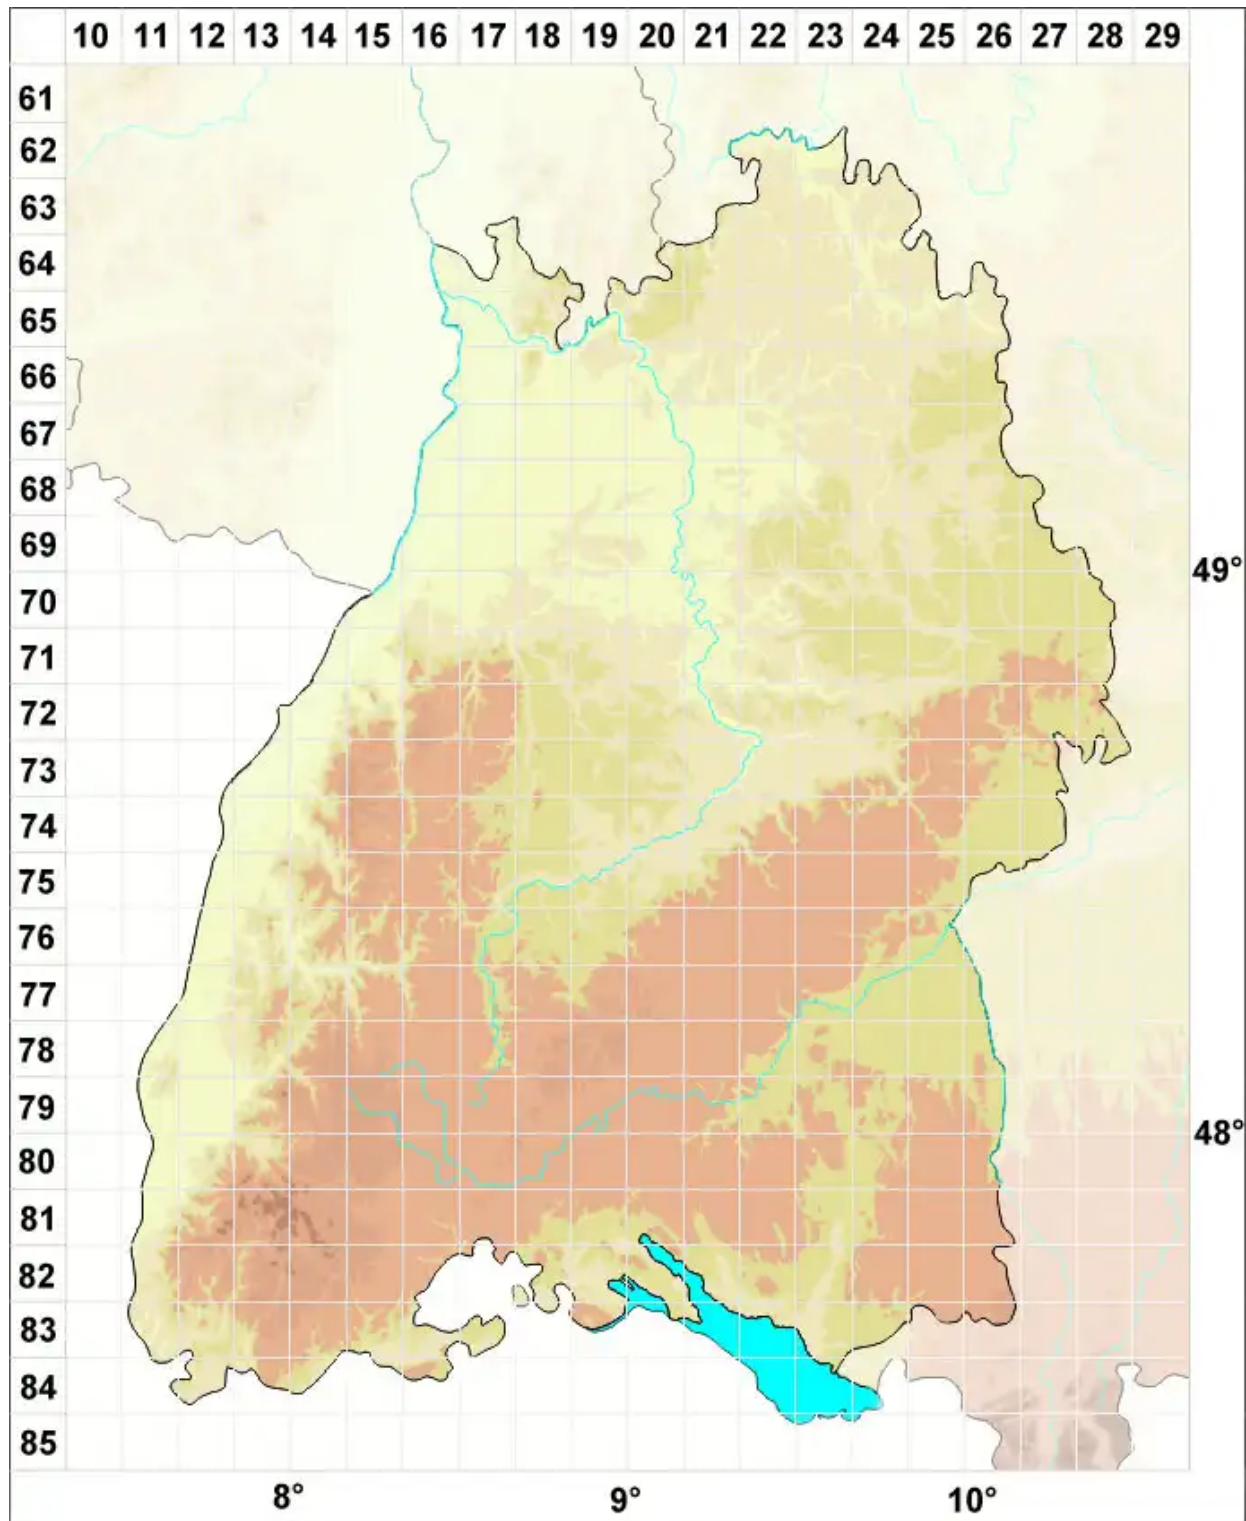

Cladonia uncialis subsp. uncialis (L.) Weber ex F.H. Wigg.

Echte Igel-Säulenflechte

Legende:

Symbole:
Ausgefülltes Symbol:
Zeitraum von 1980 bis heute (Aktuelle Angabe)
Leeres Symbol:
Zeitraum vor 1980 (Altangabe)
Quadrat: Herbarbeleg