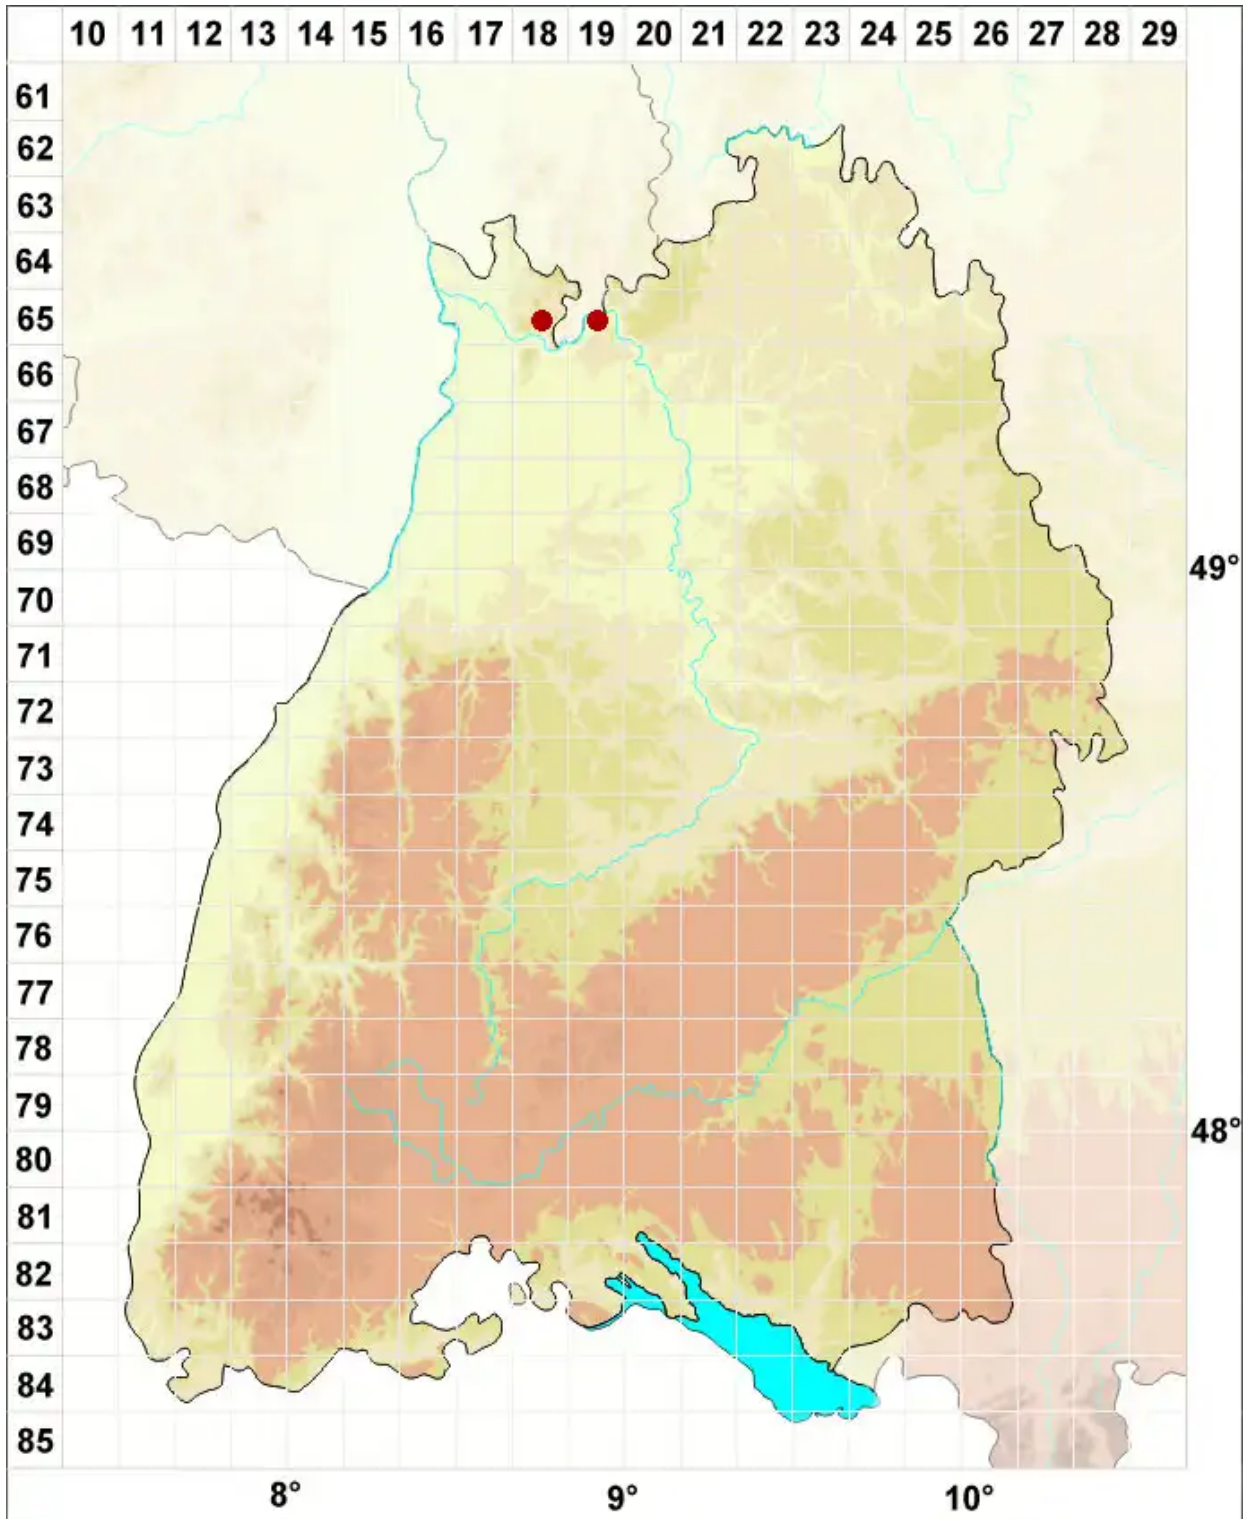

# Cladonia uncialis subsp. biuncialis (Hoffm.) M. Choisy

Falsche Igel-Säulenflechte

Legende:

- Symbole:**
- Ausgefülltes Symbol:  
Zeitraum von 1980 bis heute (Aktuelle Angabe)
  - Leeres Symbol:  
Zeitraum vor 1980 (Altangabe)
  - Quadrat: Herbarbeleg