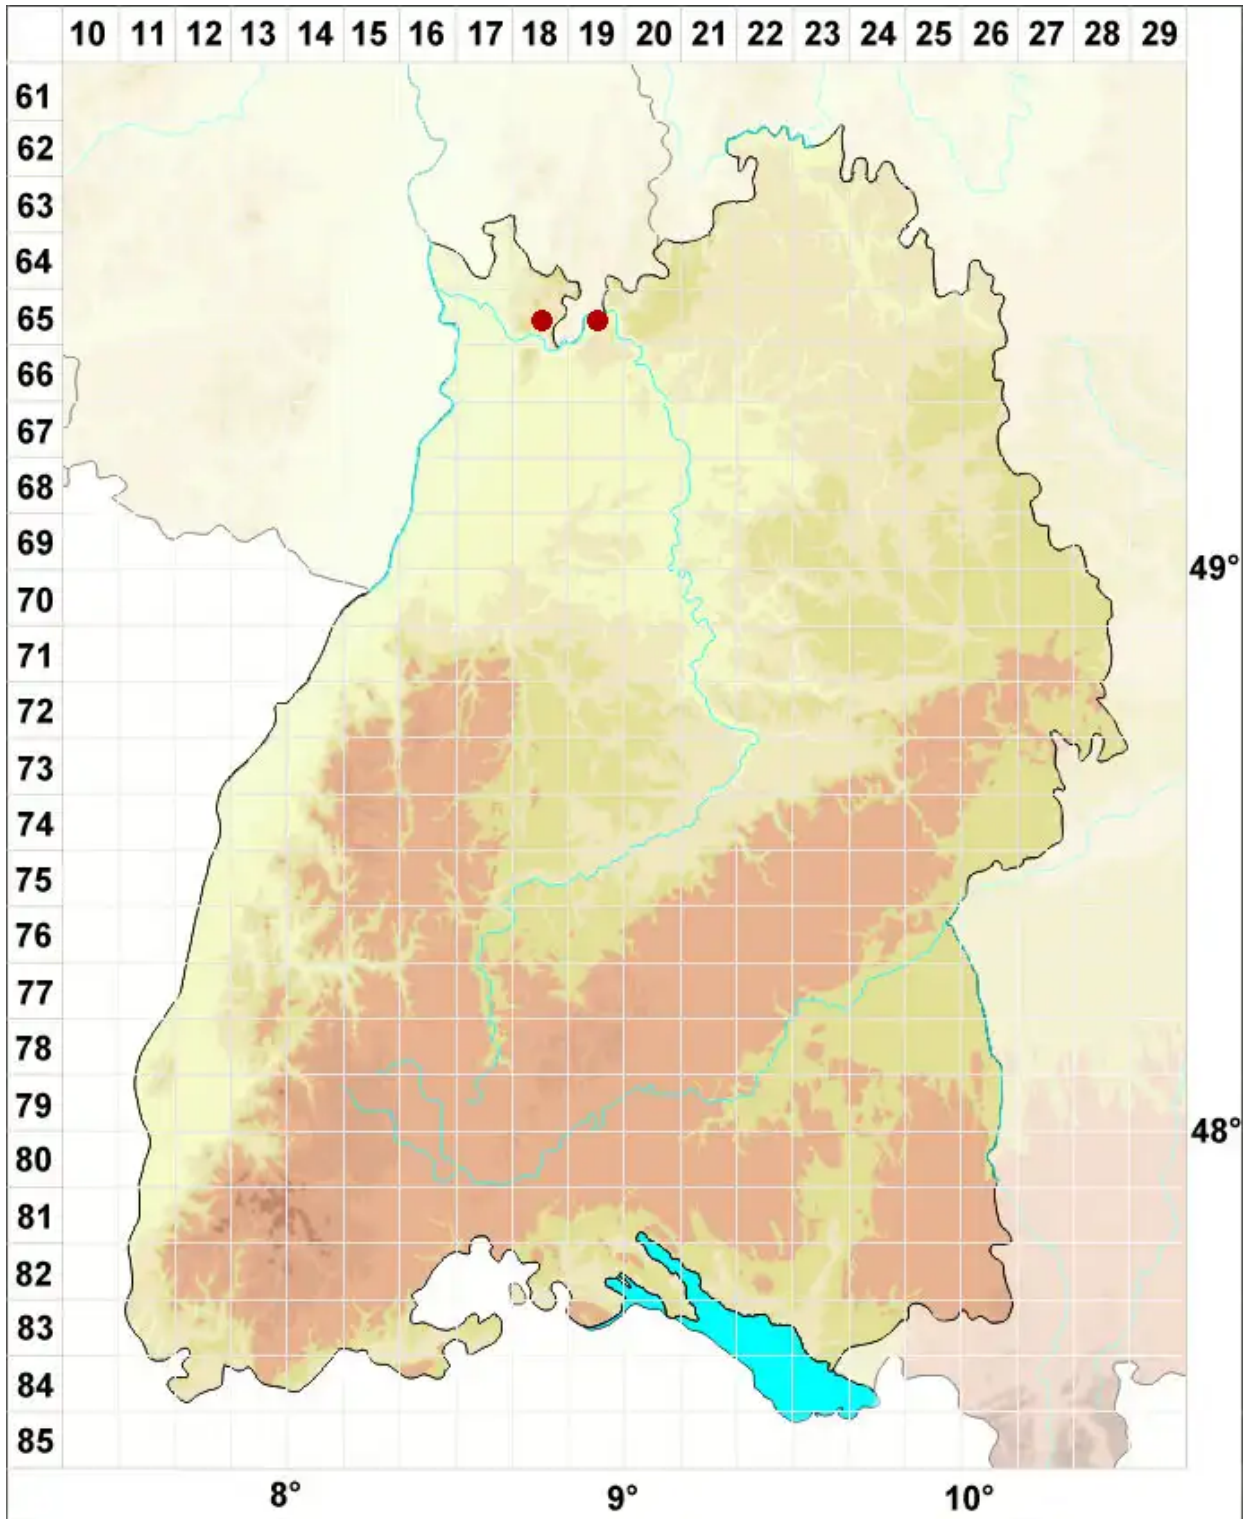

# Cladonia uncialis (L.) Weber ex F. H. Wigg.

Igel-Säulenflechte

Legende:

- Symbole:**
- Ausgefülltes Symbol:  
Zeitraum von 1980 bis heute (Aktuelle Angabe)
  - Leeres Symbol:  
Zeitraum vor 1980 (Altangabe)
  - Quadrat: Herbarbeleg