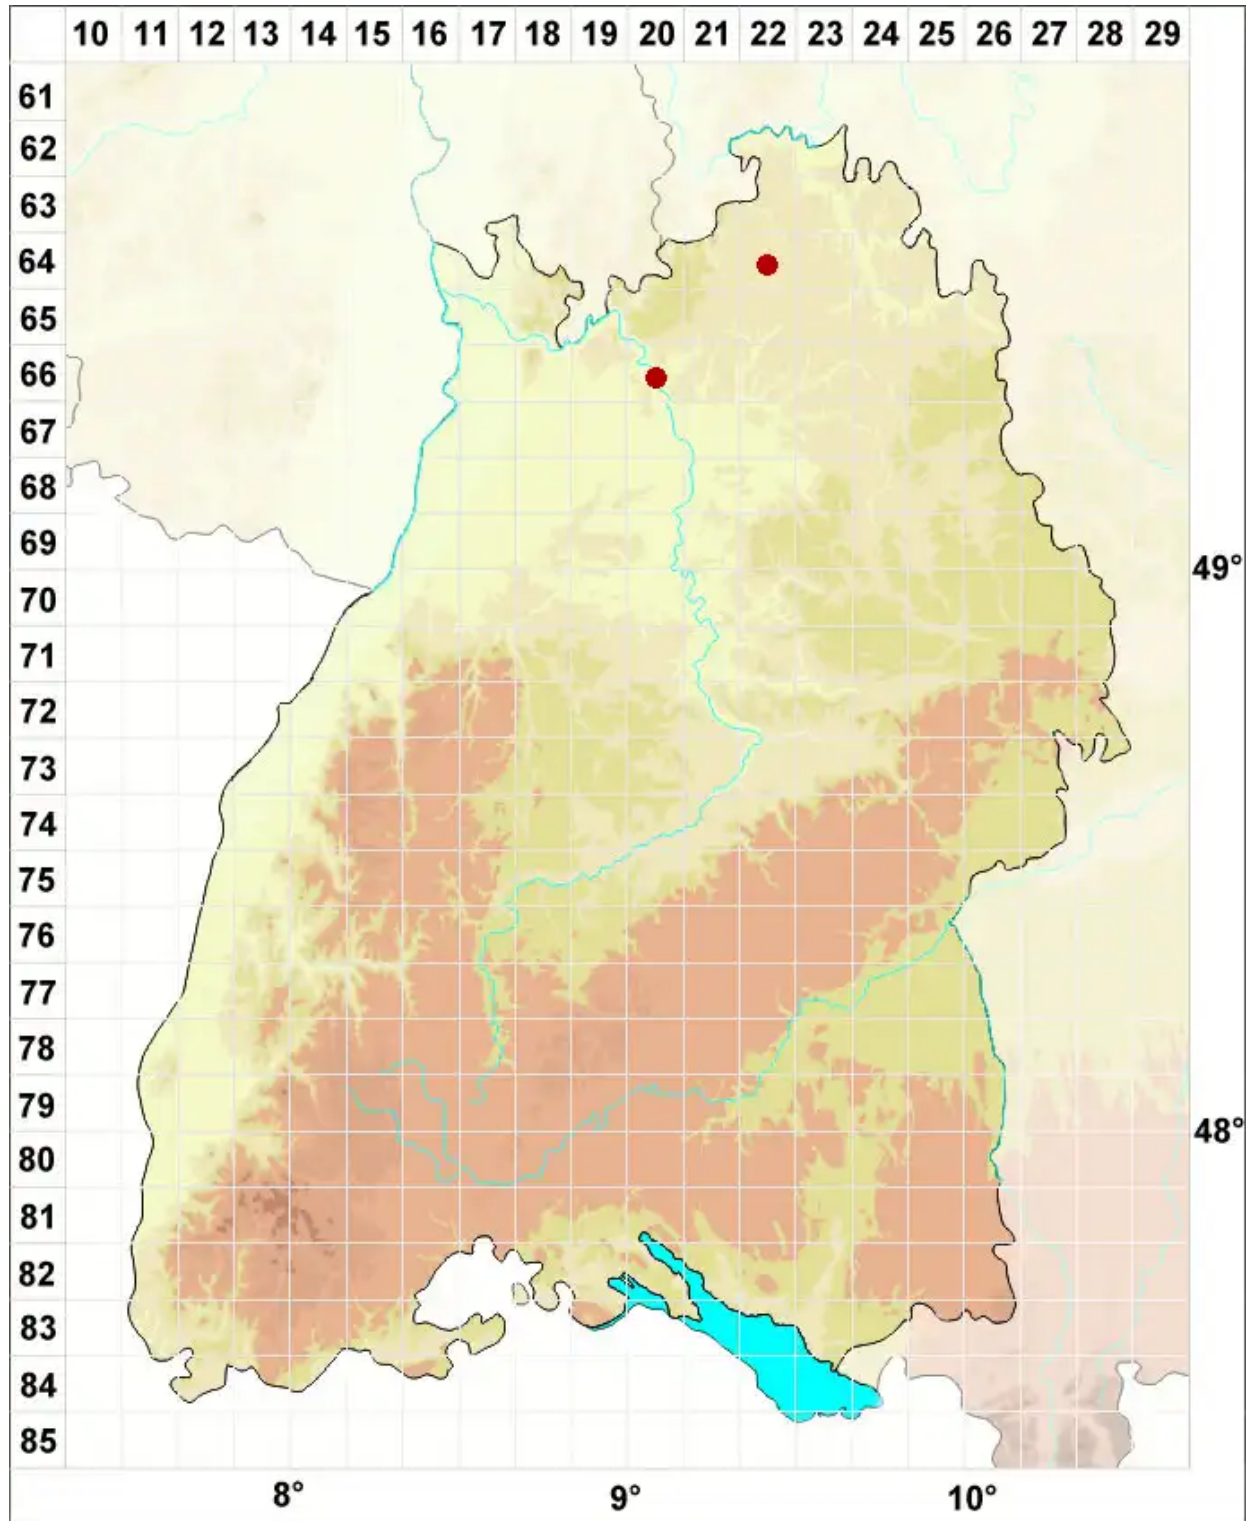

# Cladonia symphy carpia (Flörke) Fr.

Aufgebogene Becherflechte

Legende:

- Symbole:**
- Ausgefülltes Symbol:  
Zeitraum von 1980 bis heute (Aktuelle Angabe)
  - Leeres Symbol:  
Zeitraum vor 1980 (Altangabe)
  - Quadrat: Herbarbeleg