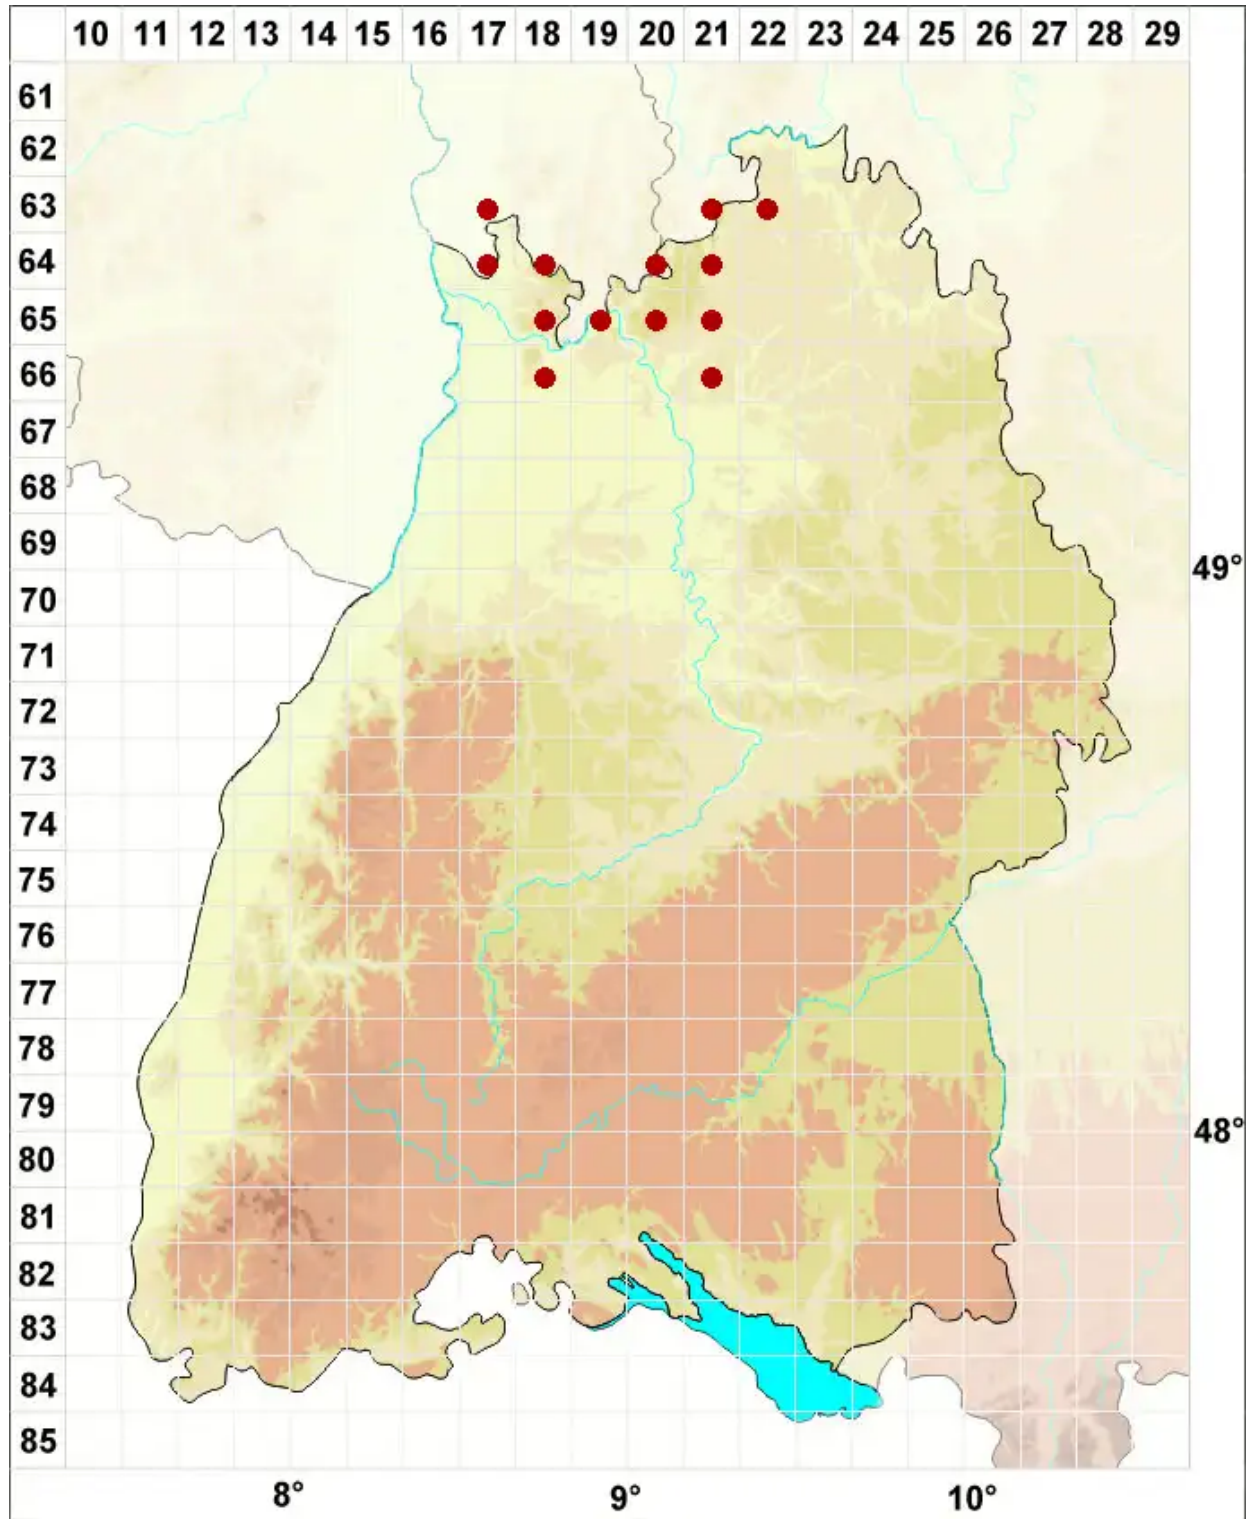

Cladonia subulata (L.) Weber ex F. H. Wigg.

Pfriemen-Säulenflechte

Legende:

- Symbole:**
- Ausgefülltes Symbol:
Zeitraum von 1980 bis heute (Aktuelle Angabe)
 - Leeres Symbol:
Zeitraum vor 1980 (Altangabe)
 - Quadrat: Herbarbeleg