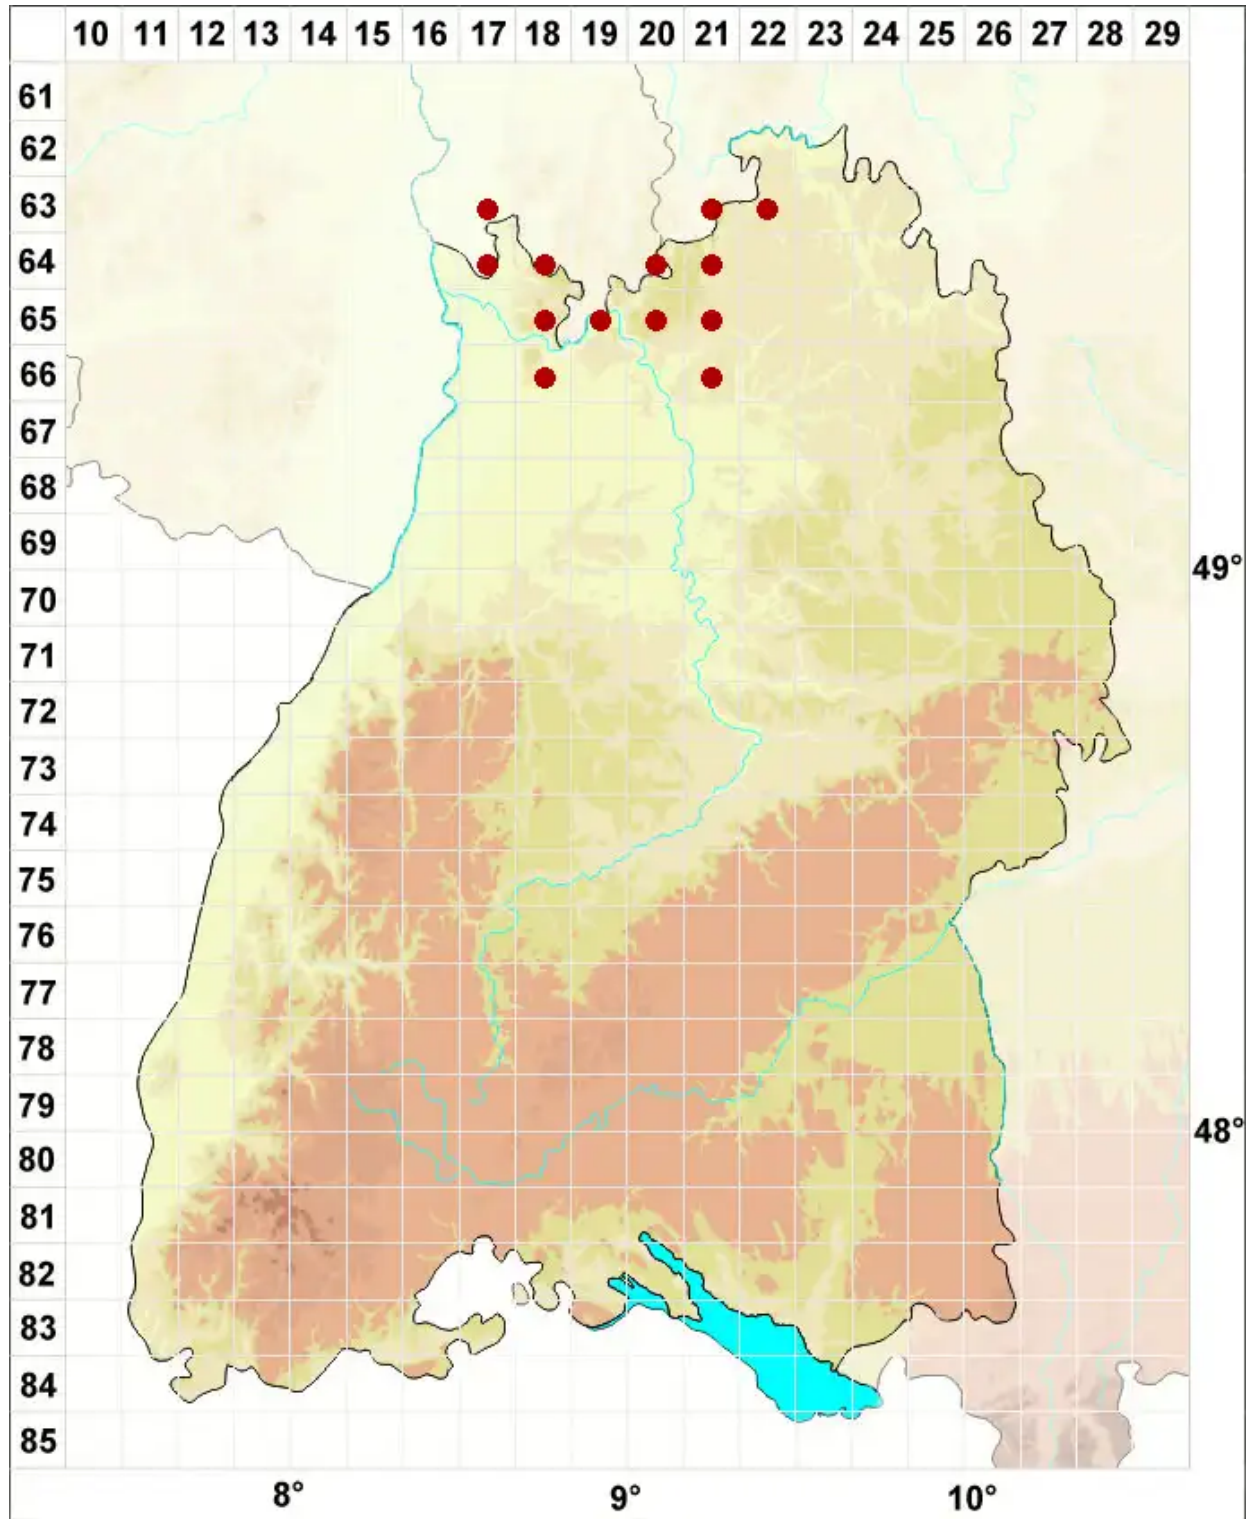

# Cladonia subulata (L.) Weber ex F. H. Wigg.

Pfriemen-Säulenflechte

Legende:

- Symbole:**
- Ausgefülltes Symbol:  
Zeitraum von 1980 bis heute (Aktuelle Angabe)
  - Leeres Symbol:  
Zeitraum vor 1980 (Altangabe)
  - Quadrat: Herbarbeleg