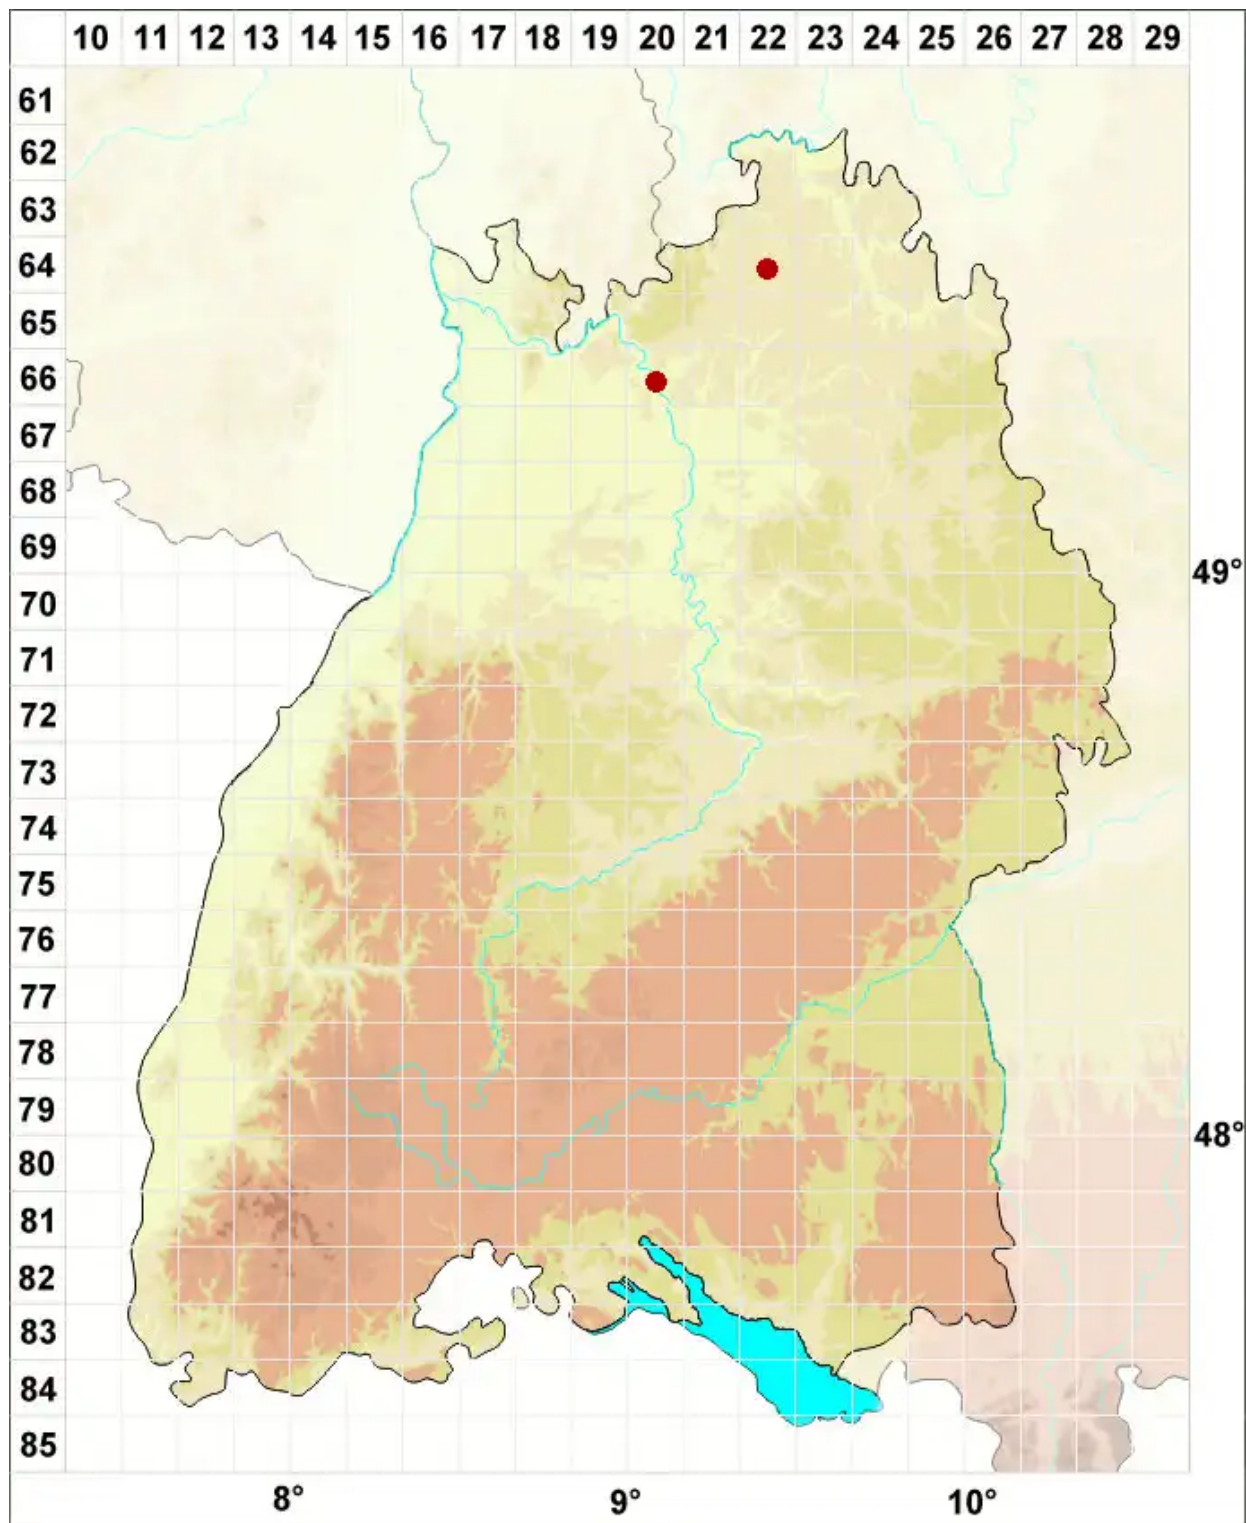

# Cladonia subrangiformis L. Scriba ex Sandst.

Rentier-Säulenflechte

Legende:

**Symbole:**

Ausgefülltes Symbol:  
Zeitraum von 1980 bis heute (Aktuelle Angabe)

Leeres Symbol:  
Zeitraum vor 1980 (Altangabe)

Quadrat: Herbarbeleg