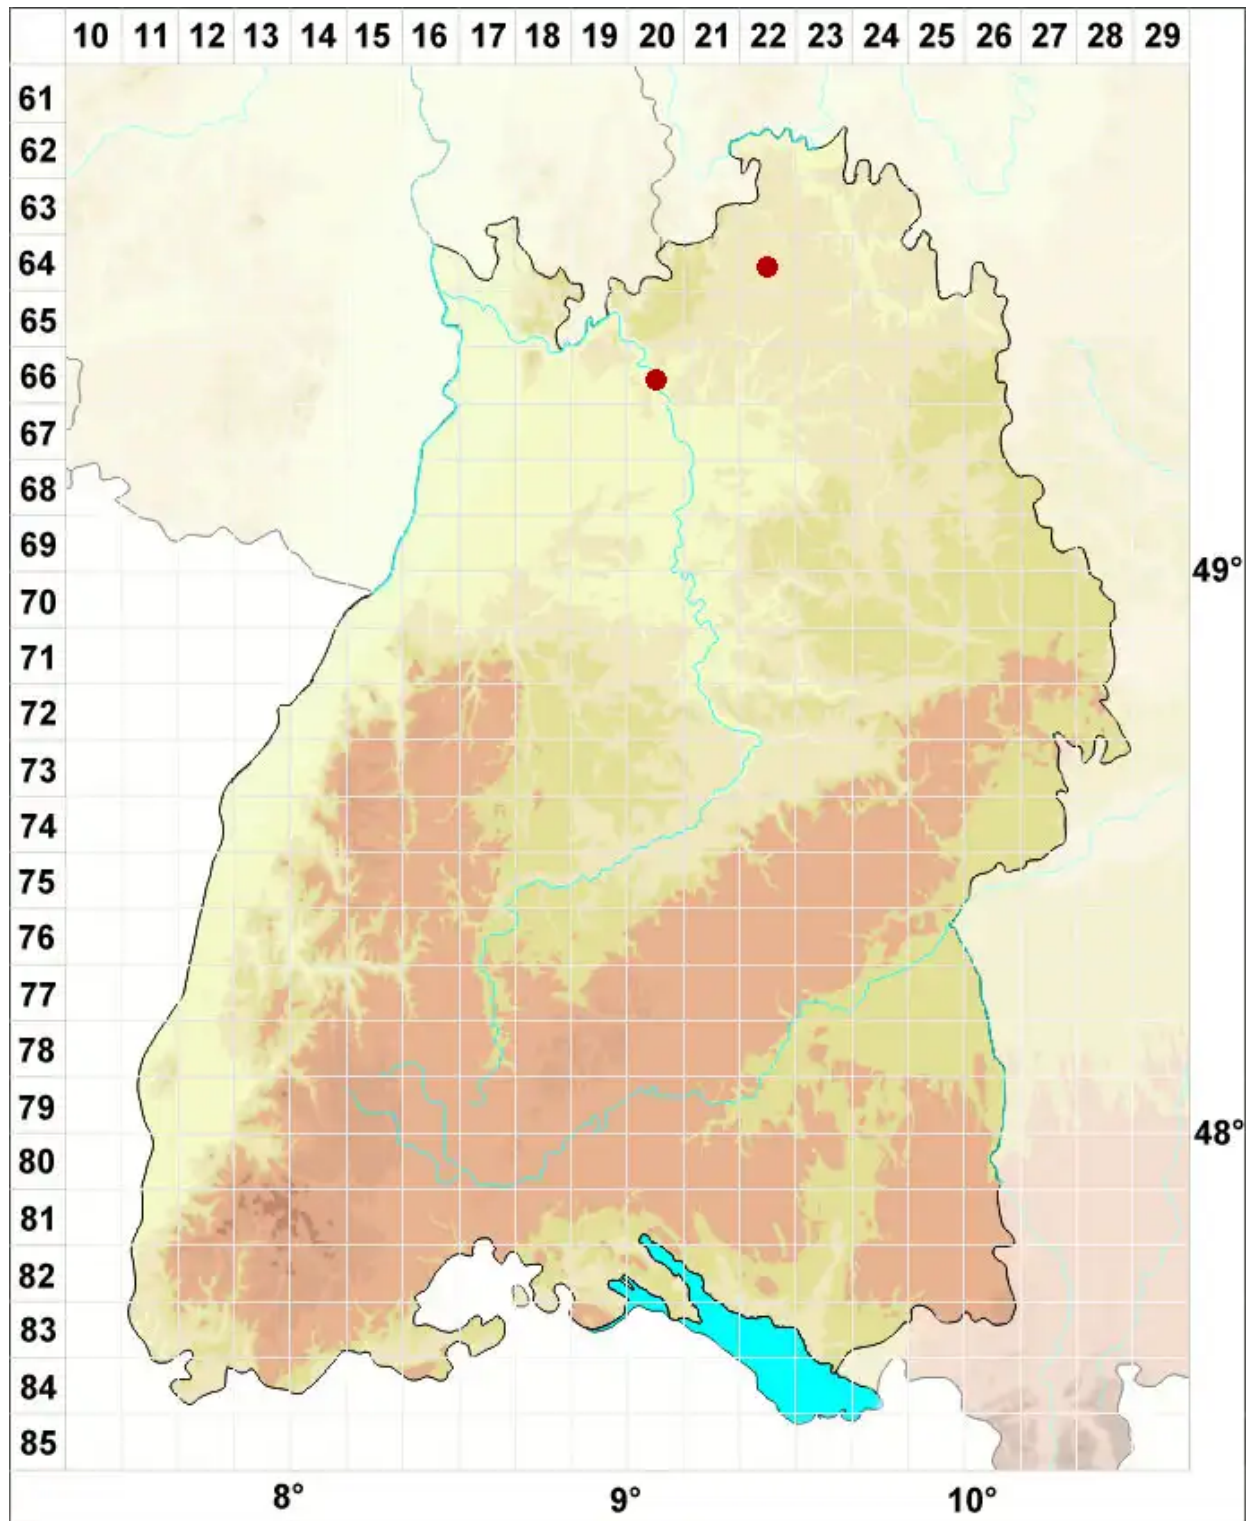

Cladonia subrangiformis L. Scriba ex Sandst.

Rentier-Säulenflechte

Legende:

Symbole:

Ausgefülltes Symbol:
Zeitraum von 1980 bis heute (Aktuelle Angabe)

Leeres Symbol:
Zeitraum vor 1980 (Altangabe)

Quadrat: Herbarbeleg