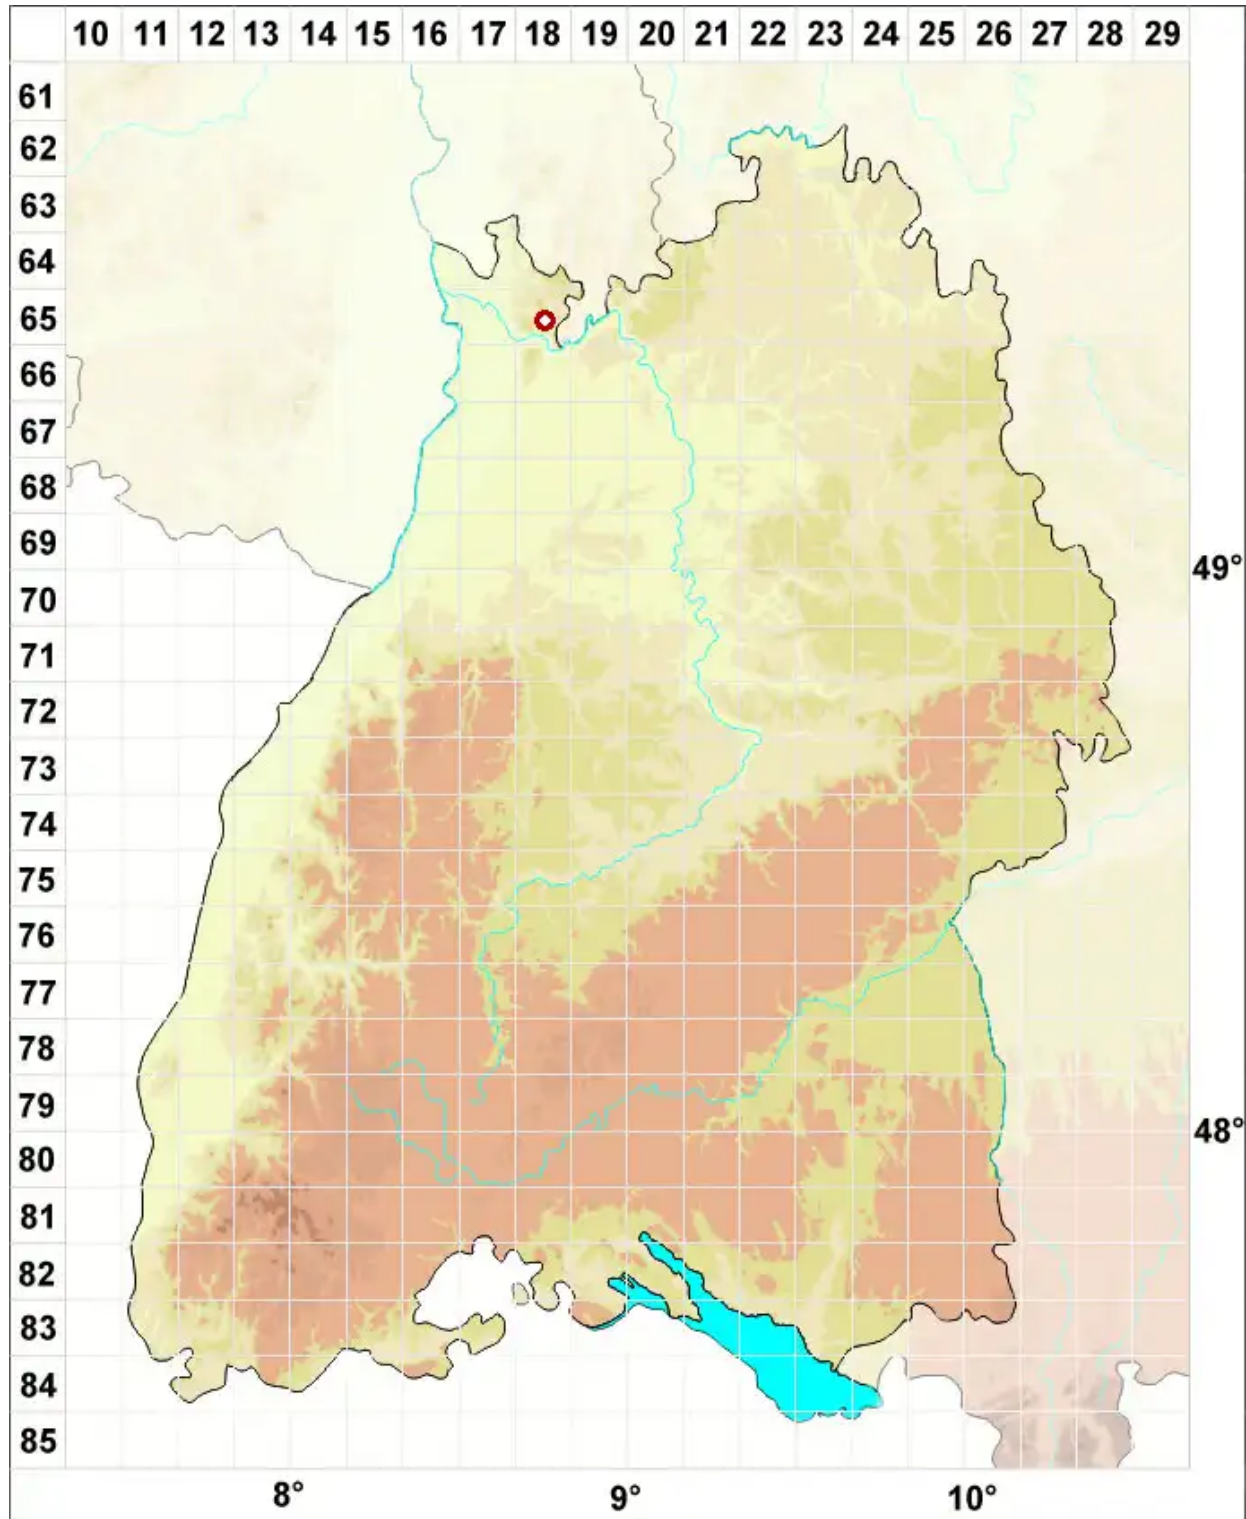

Cladonia polycarpoides Nyl.

Vielfruchtige Becherflechte

Legende:

- Symbole:**
- Ausgefülltes Symbol:
Zeitraum von 1980 bis heute (Aktuelle Angabe)
 - Leeres Symbol:
Zeitraum vor 1980 (Altangabe)
 - Quadrat: Herbarbeleg