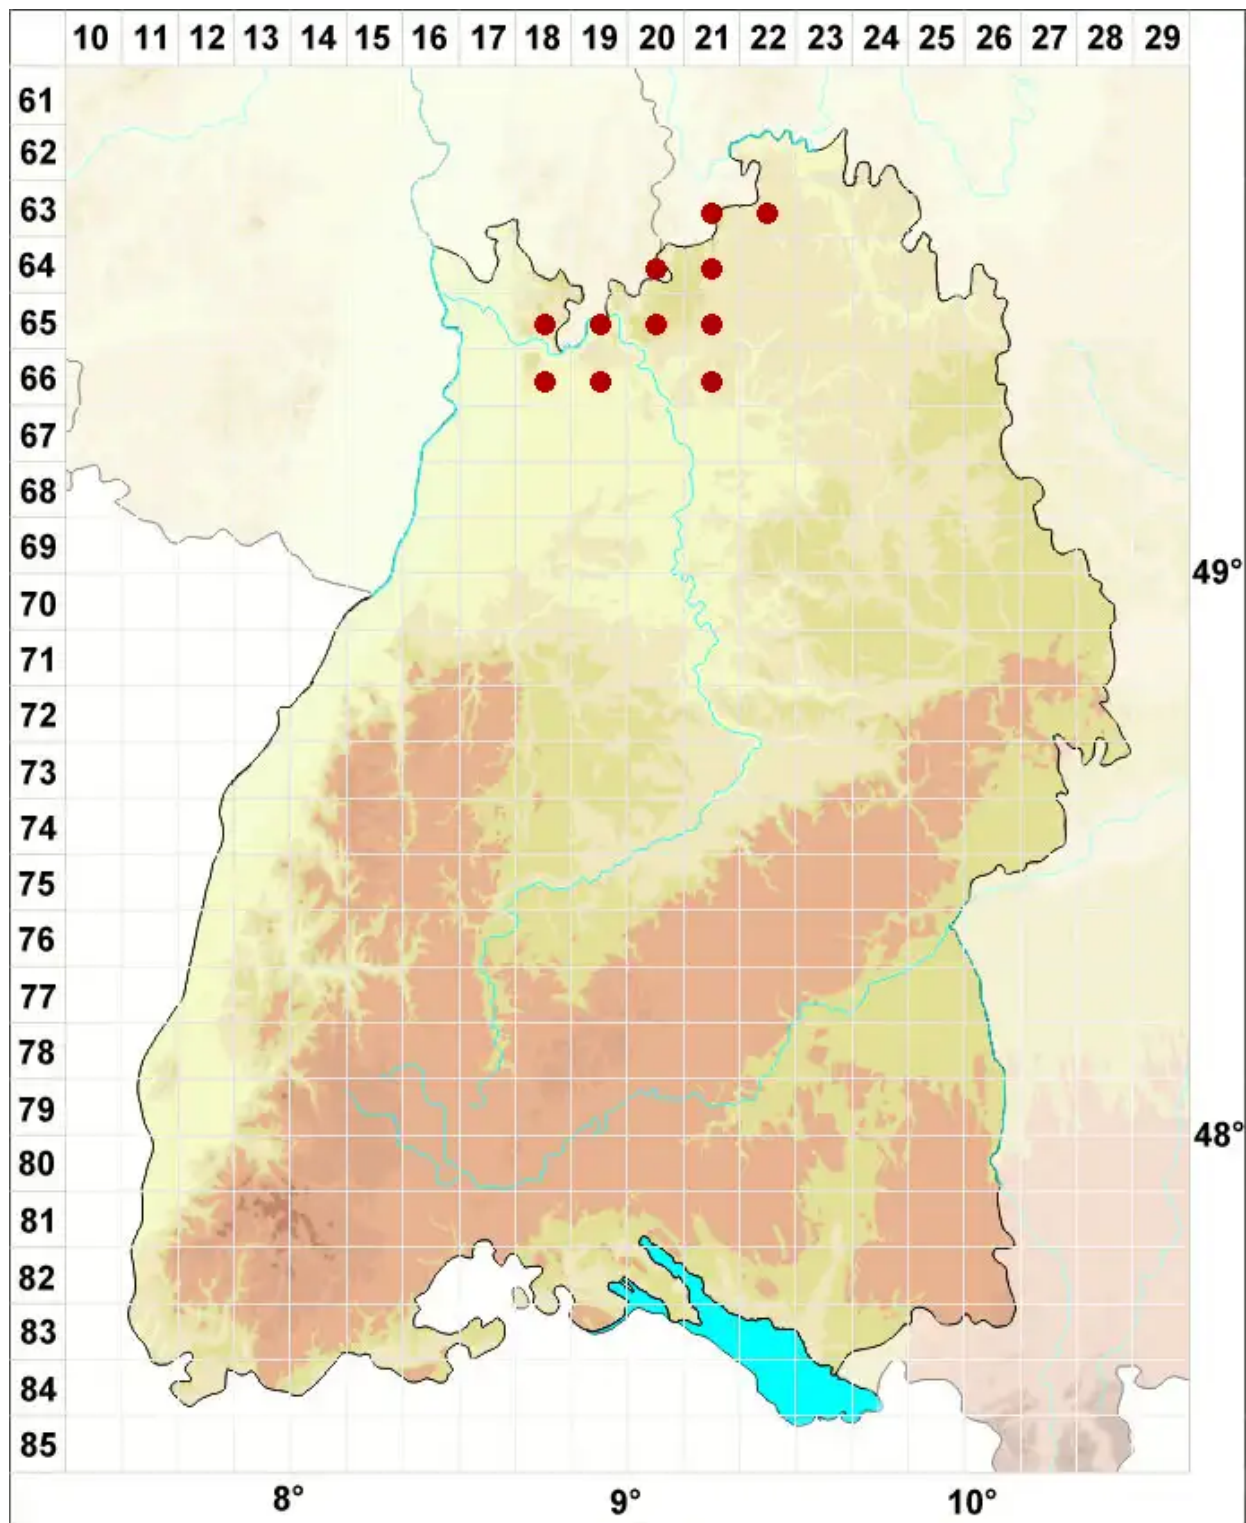

Cladonia squamosa (Scop.) Hoffm.

Schuppige Säulenflechte i.w.S.

Legende:

Symbole:

Ausgefülltes Symbol:
Zeitraum von 1980 bis heute (Aktuelle Angabe)

Leeres Symbol:
Zeitraum vor 1980 (Altangabe)

Quadrat: Herbarbeleg