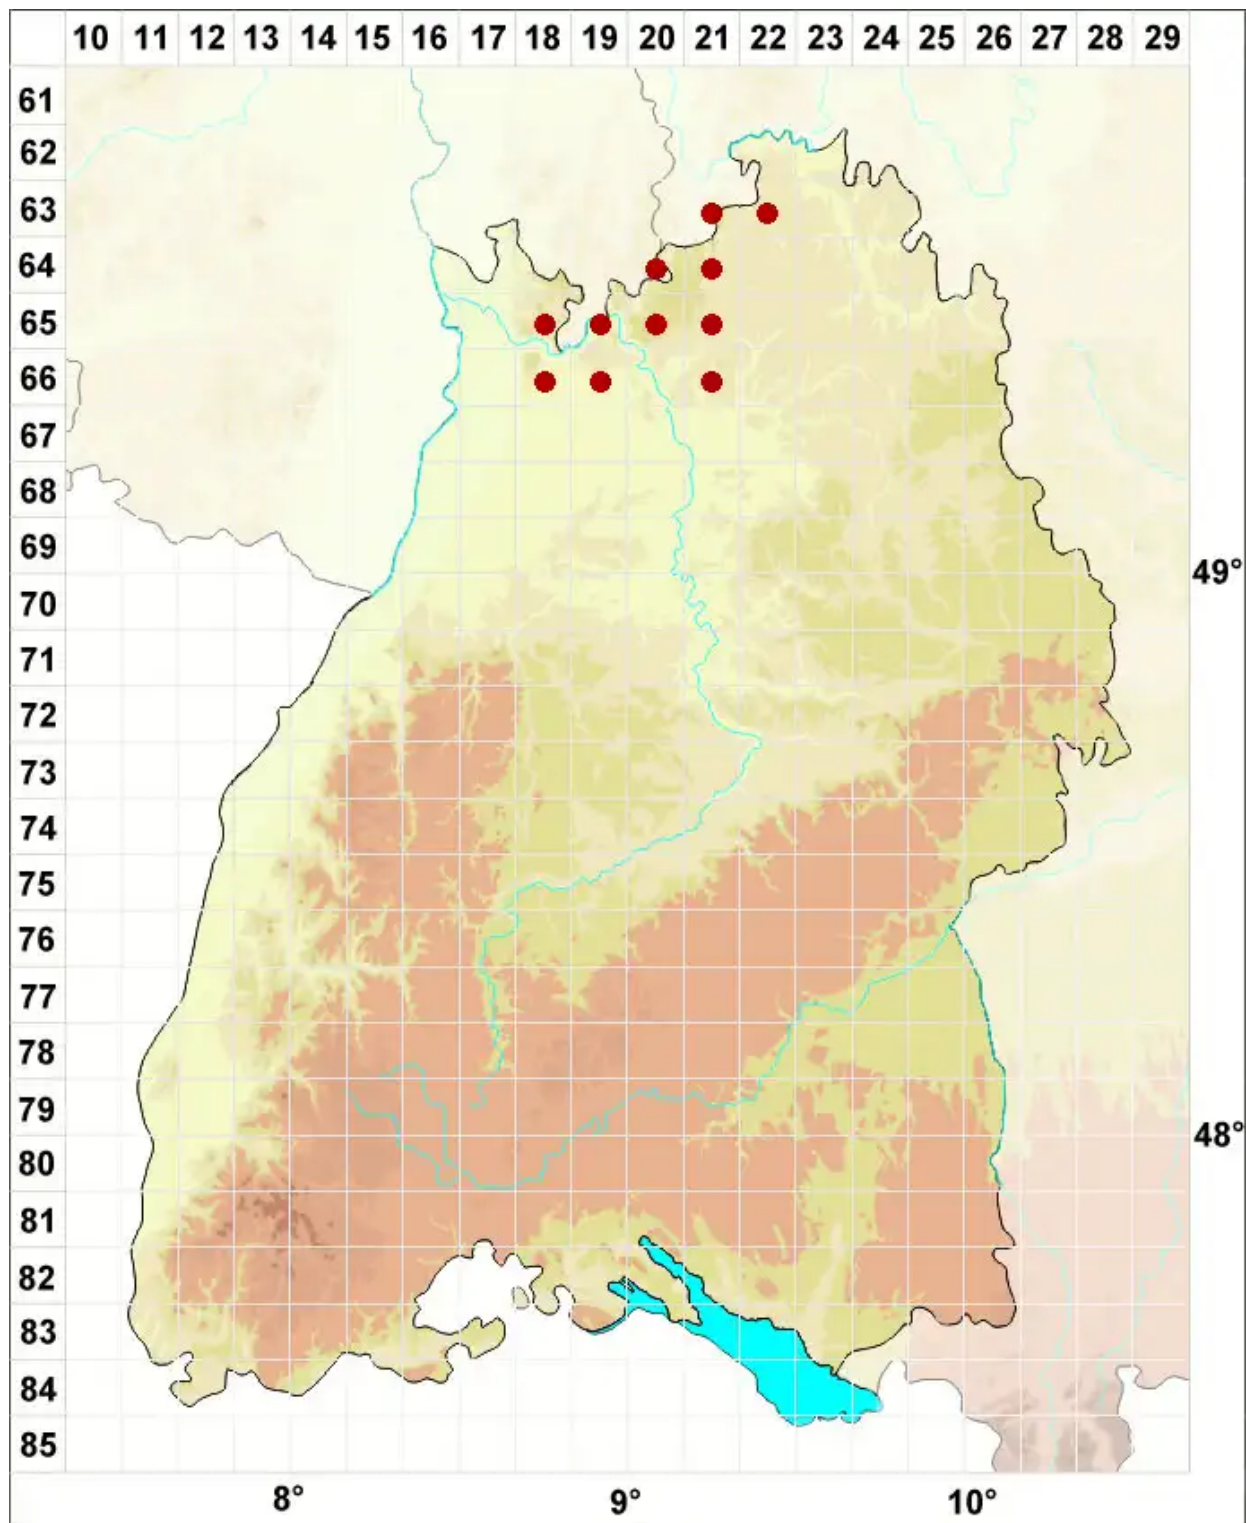

# Cladonia squamosa (Scop.) Hoffm.

Schuppige Säulenflechte i.w.S.

Legende:

**Symbole:**

Ausgefülltes Symbol:  
Zeitraum von 1980 bis heute (Aktuelle Angabe)

Leeres Symbol:  
Zeitraum vor 1980 (Altangabe)

Quadrat: Herbarbeleg