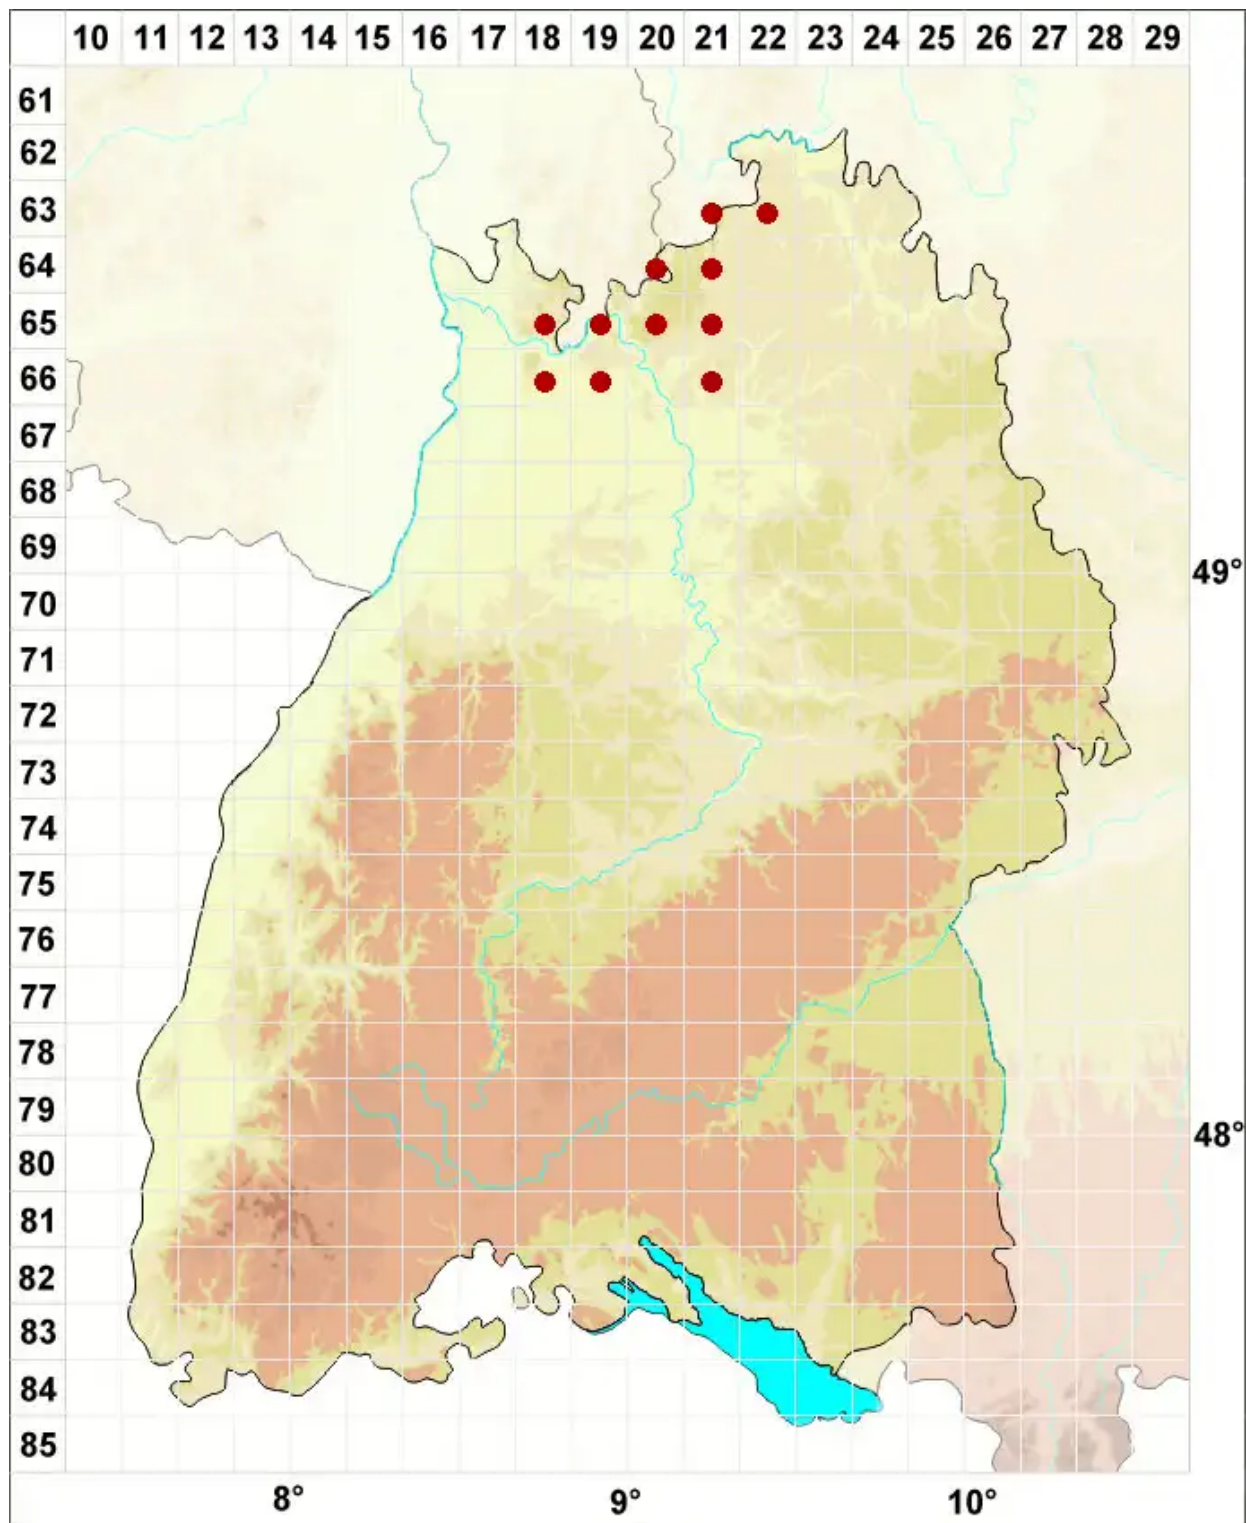

Cladonia squamosa (Scop.) Hoffm.

Schuppige Säulenflechte i.w.S.

Legende:

- Symbole:**
- Ausgefülltes Symbol:
Zeitraum von 1980 bis heute (Aktuelle Angabe)
 - Leeres Symbol:
Zeitraum vor 1980 (Altangabe)
 - Quadrat: Herbarbeleg