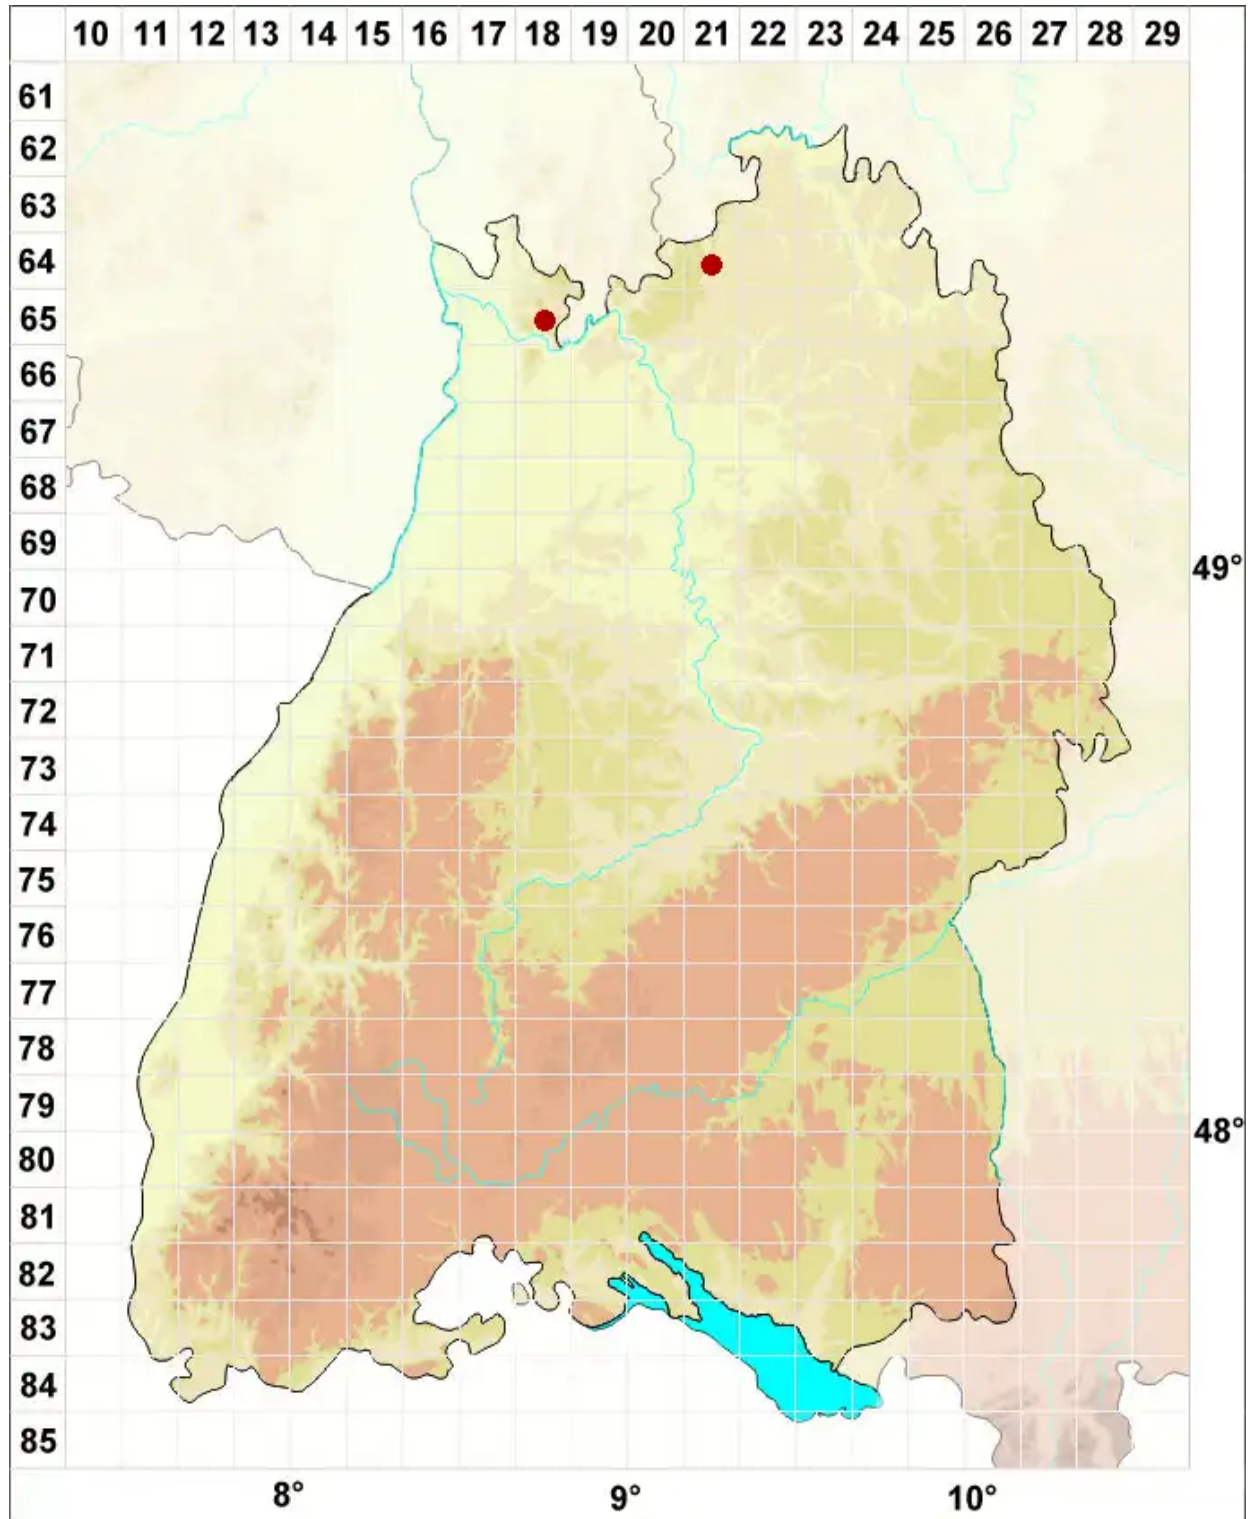

Cladonia rei Schaer.

Sand-Säulenflechte

Legende:

- Symbole:**
- Ausgefülltes Symbol:
Zeitraum von 1980 bis heute (Aktuelle Angabe)
 - Leeres Symbol:
Zeitraum vor 1980 (Altangabe)
 - Quadrat: Herbarbeleg