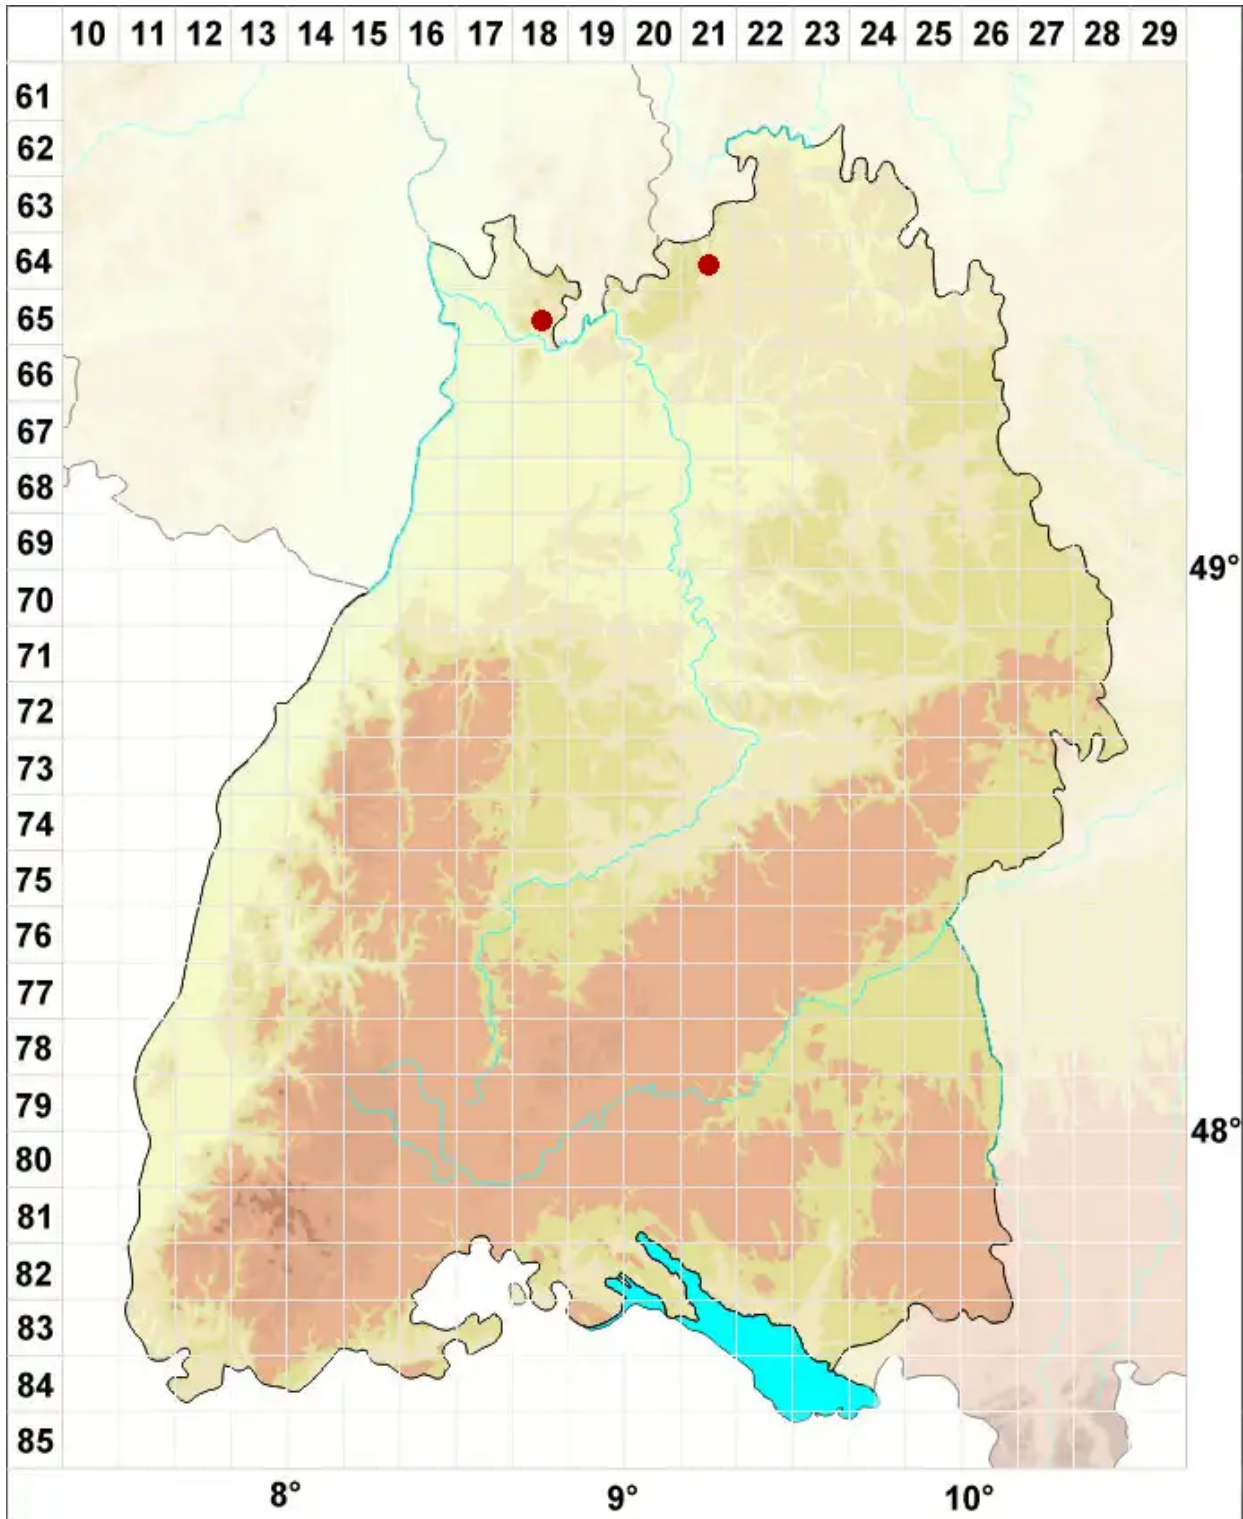

Cladonia rei Schaer.

Sand-Säulenflechte

Legende:

- Symbole:**
- Ausgefülltes Symbol:
Zeitraum von 1980 bis heute (Aktuelle Angabe)
 - Leeres Symbol:
Zeitraum vor 1980 (Altangabe)
 - Quadrat: Herbarbeleg