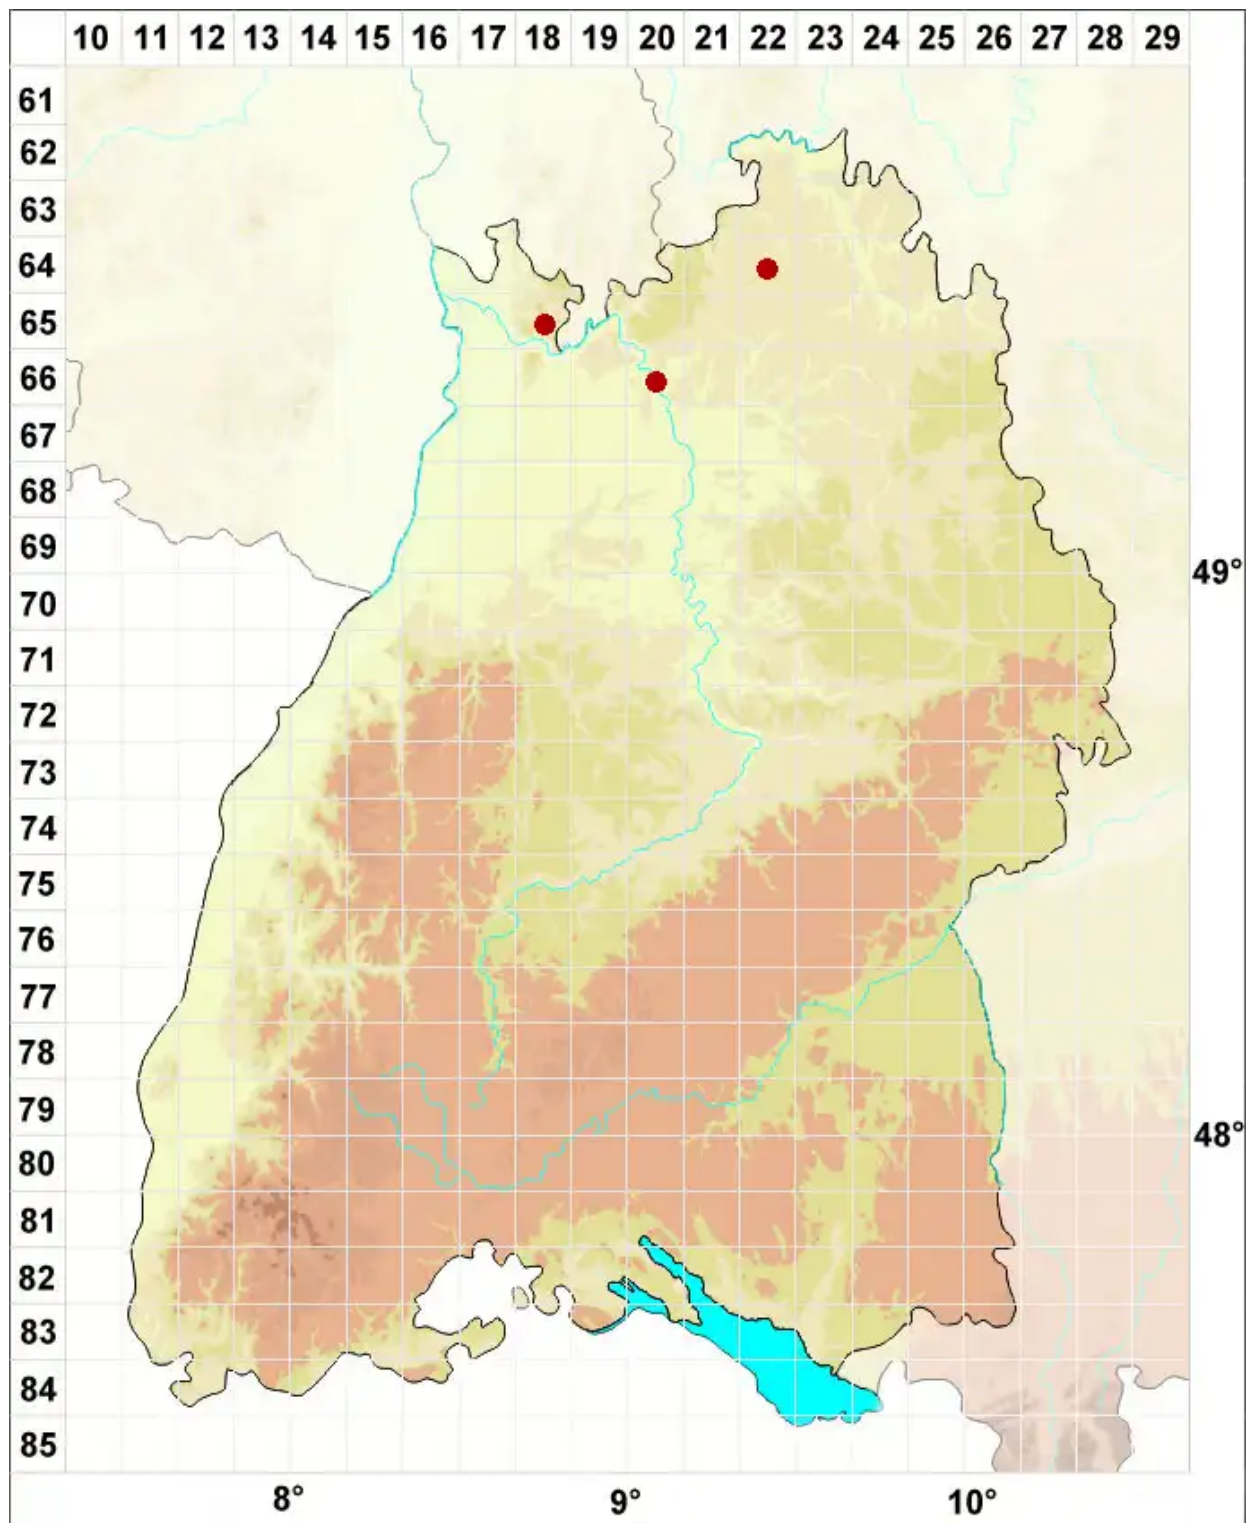

Cladonia rangiformis Hoffm.

Falsche Rentierflechte

Legende:

Symbole:

Ausgefülltes Symbol:
Zeitraum von 1980 bis heute (Aktuelle Angabe)

Leeres Symbol:
Zeitraum vor 1980 (Altangabe)

Quadrat: Herbarbeleg