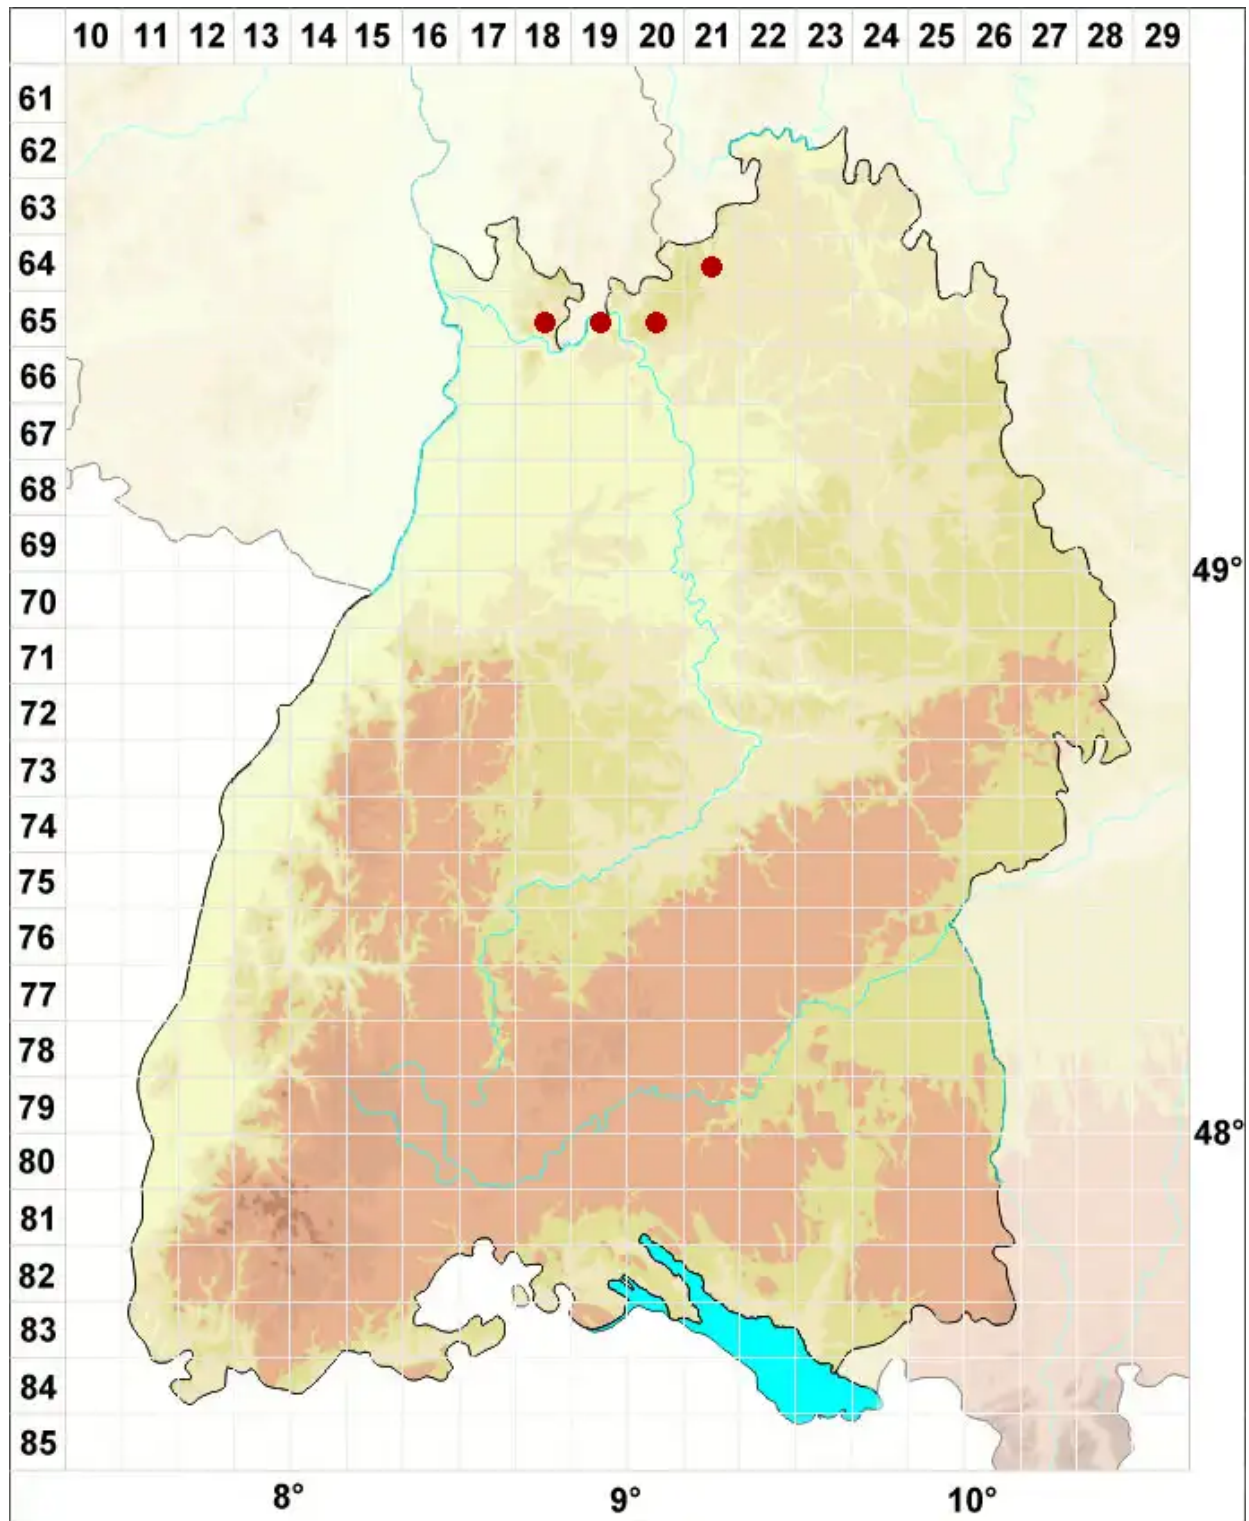

Cladonia rangiferina (L.) Weber ex F. H. Wigg.

Echte Rentierflechte

Legende:

- Symbole:**
Ausgefülltes Symbol:
Zeitraum von 1980 bis heute (Aktuelle Angabe)
Leeres Symbol:
Zeitraum vor 1980 (Altangabe)
Quadrat: Herbarbeleg