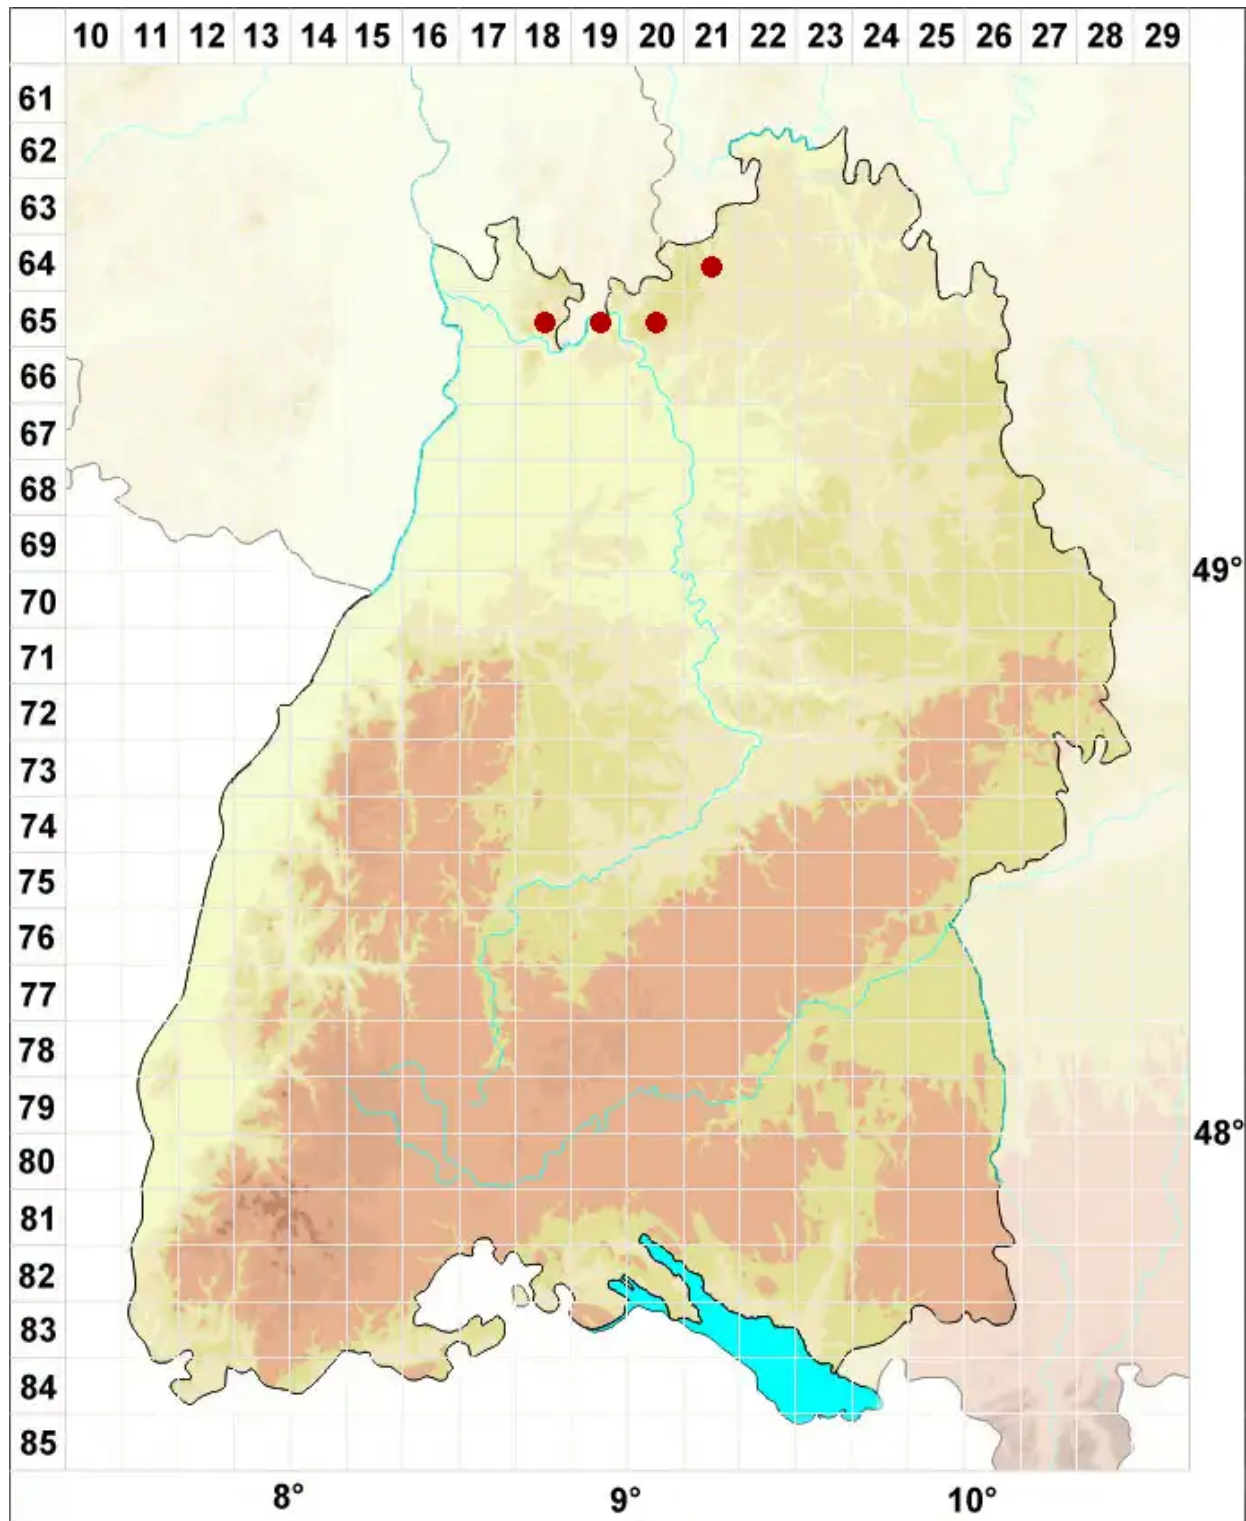

# Cladonia rangiferina (L.) Weber ex F. H. Wigg.

Echte Rentierflechte

Legende:

**Symbole:**

Ausgefülltes Symbol:  
Zeitraum von 1980 bis heute (Aktuelle Angabe)

Leeres Symbol:  
Zeitraum vor 1980 (Altangabe)

Quadrat: Herbarbeleg