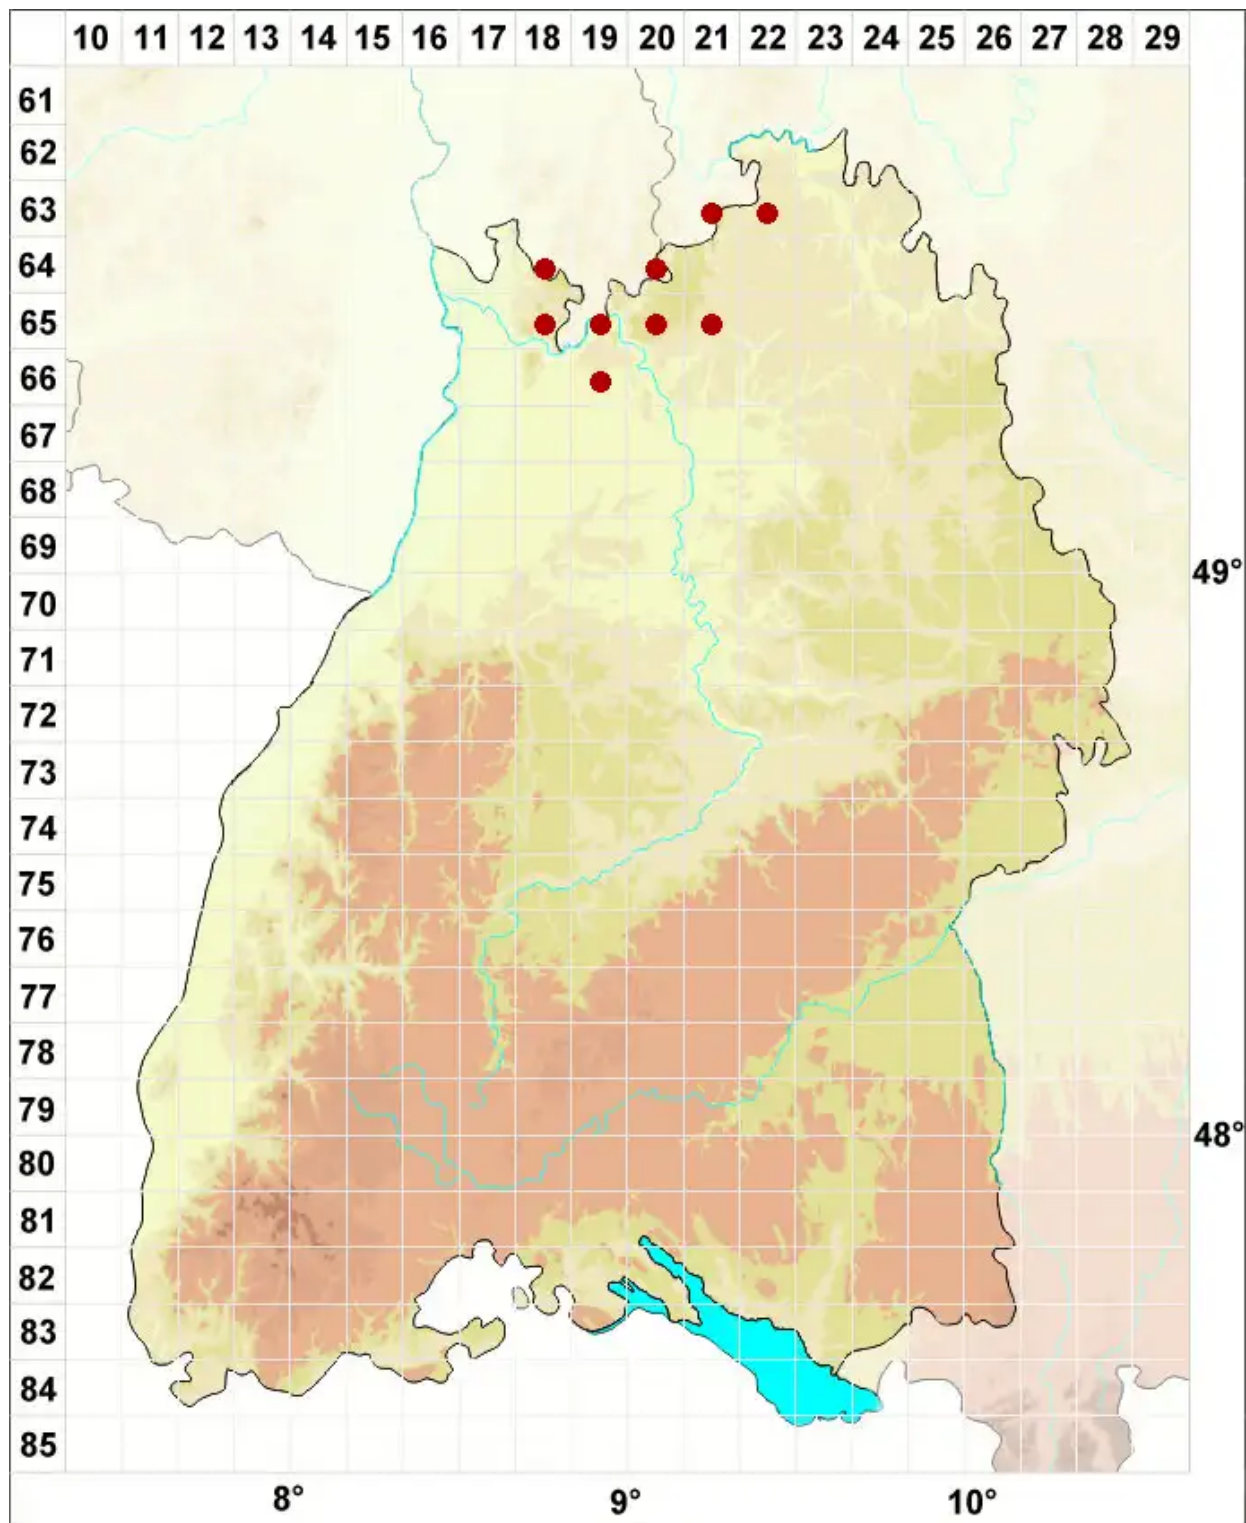

Cladonia ramulosa (With.) J. R. Laundon

Ästige Becherflechte

Legende:

Symbole:

Ausgefülltes Symbol:
Zeitraum von 1980 bis heute (Aktuelle Angabe)

Leeres Symbol:
Zeitraum vor 1980 (Altangabe)

Quadrat: Herbarbeleg