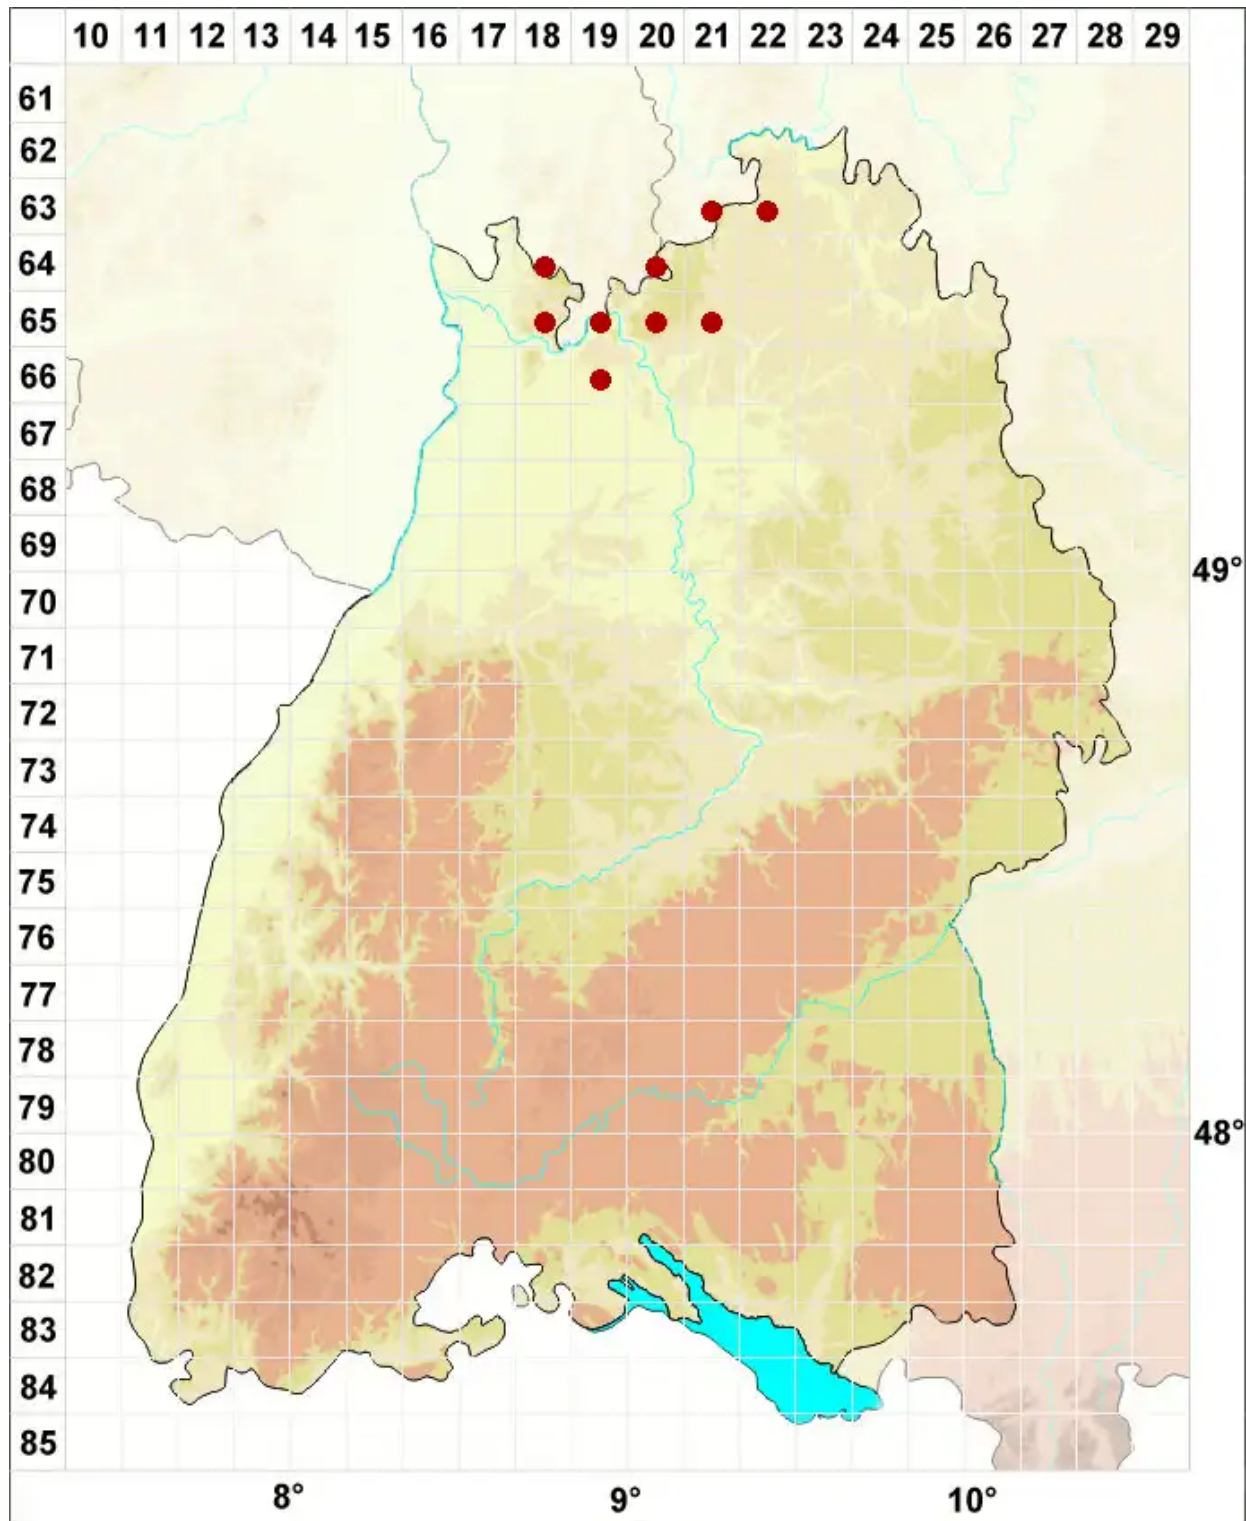

Cladonia ramulosa (With.) J. R. Laundon

Ästige Becherflechte

Legende:

Symbole:

Ausgefülltes Symbol:
Zeitraum von 1980 bis heute (Aktuelle Angabe)

Leeres Symbol:
Zeitraum vor 1980 (Altangabe)

Quadrat: Herbarbeleg