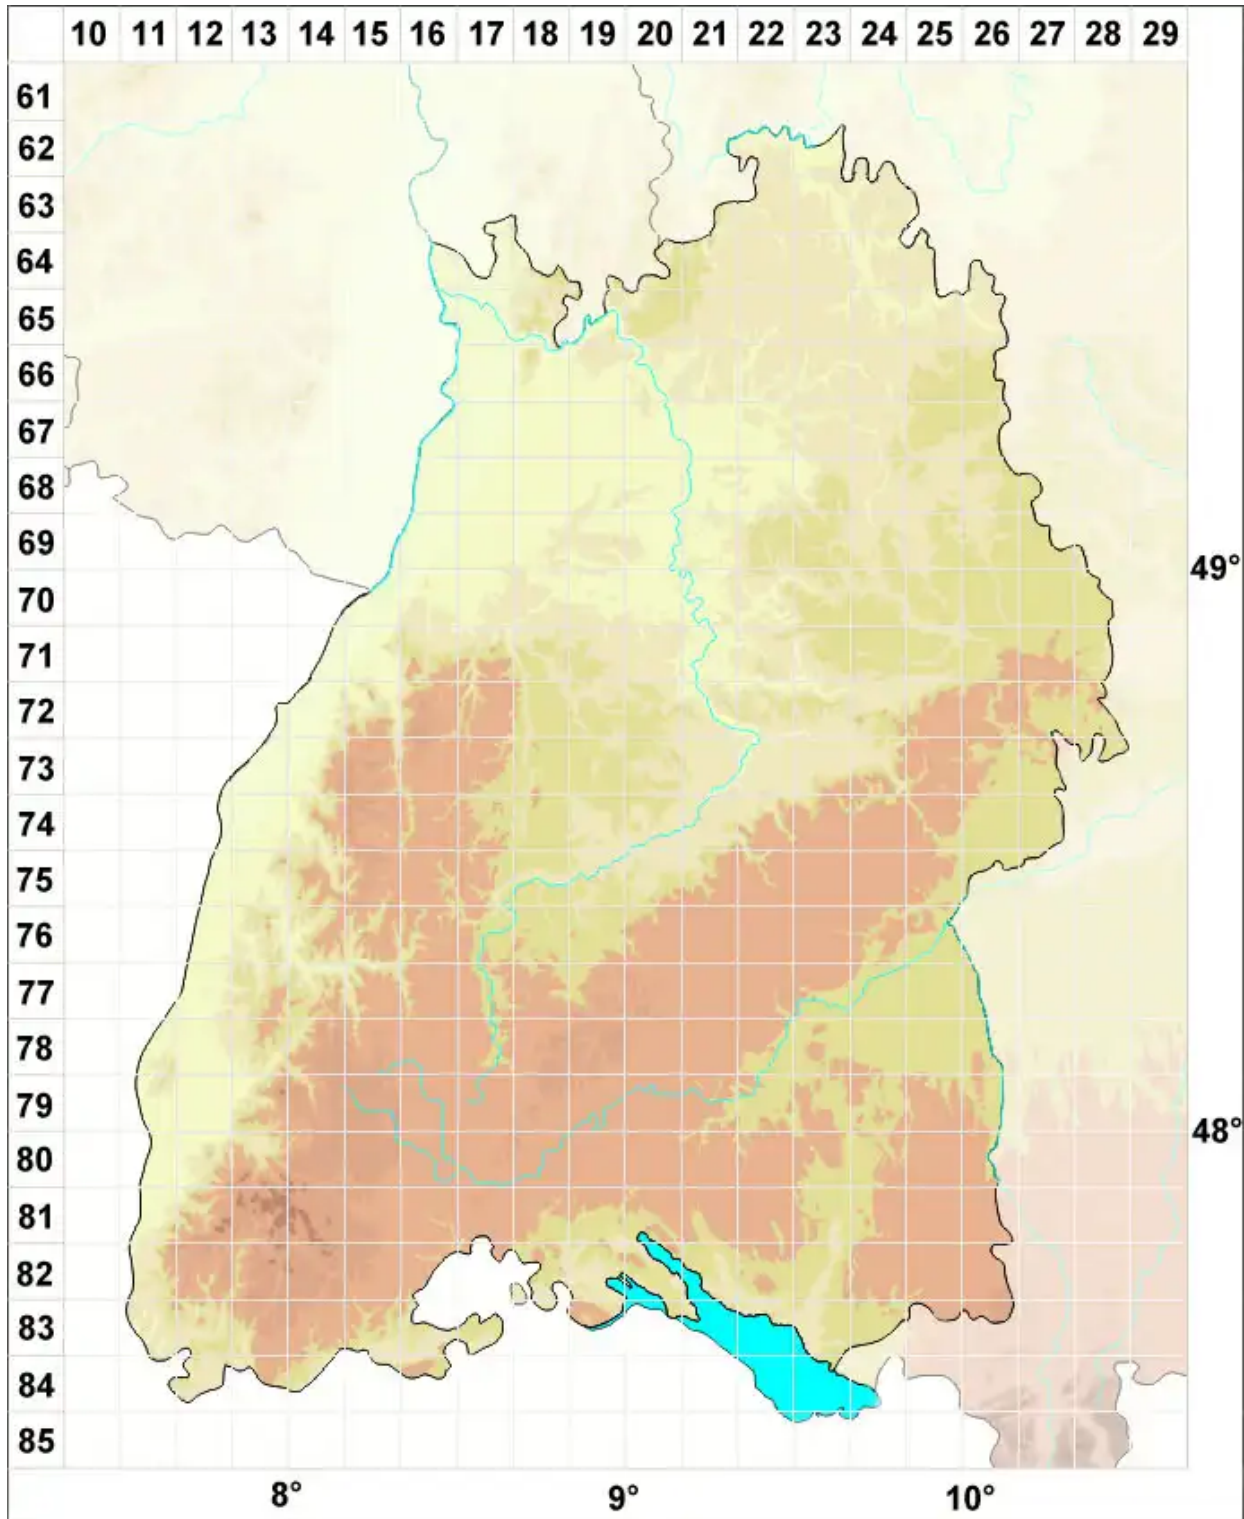

Cladonia pyxidata subsp. pyxidata (L.) Hoffm.

Legende:

Symbole:

Ausgefülltes Symbol:
Zeitraum von 1980 bis heute (Aktuelle Angabe)

Leeres Symbol:
Zeitraum vor 1980 (Altangabe)

Quadrat: Herbarbeleg