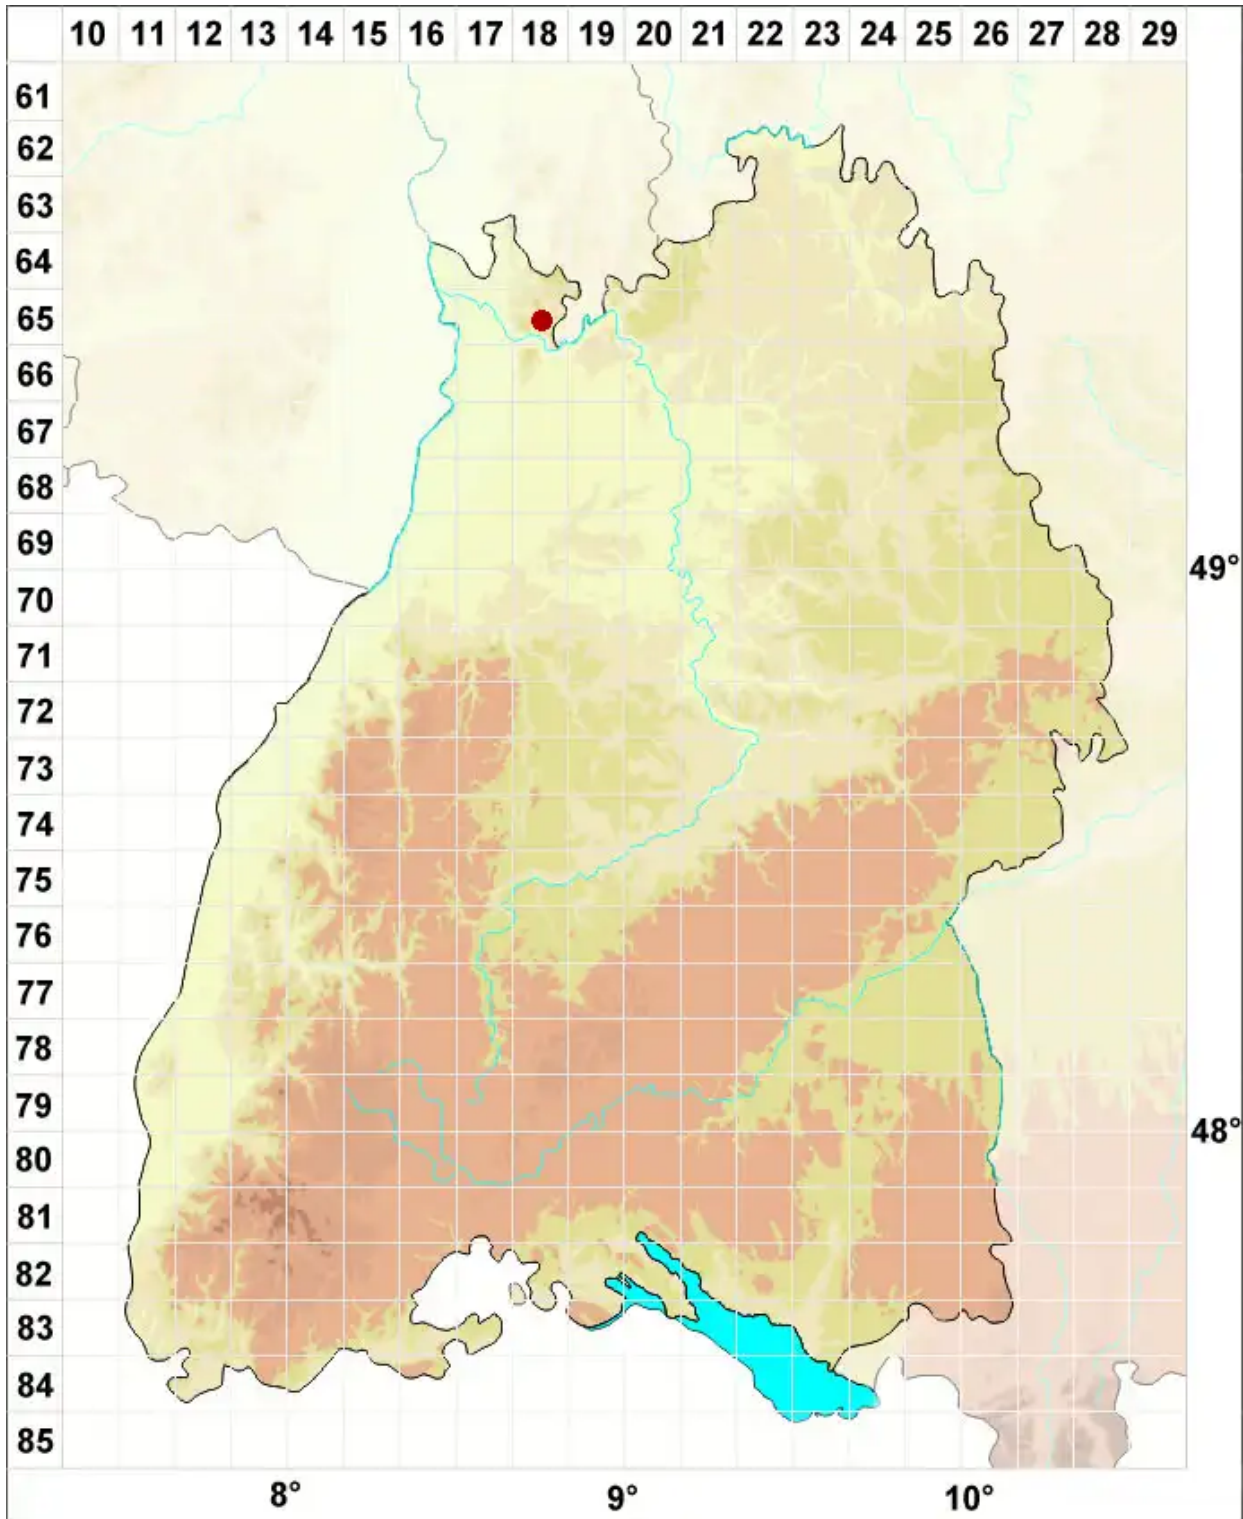

Cladonia pocillum (Ach.) O. J. Rich.

Rosettige Becherflechte

Legende:

- Symbole:**
- Ausgefülltes Symbol:
Zeitraum von 1980 bis heute (Aktuelle Angabe)
 - Leeres Symbol:
Zeitraum vor 1980 (Altangabe)
 - Quadrat: Herbarbeleg