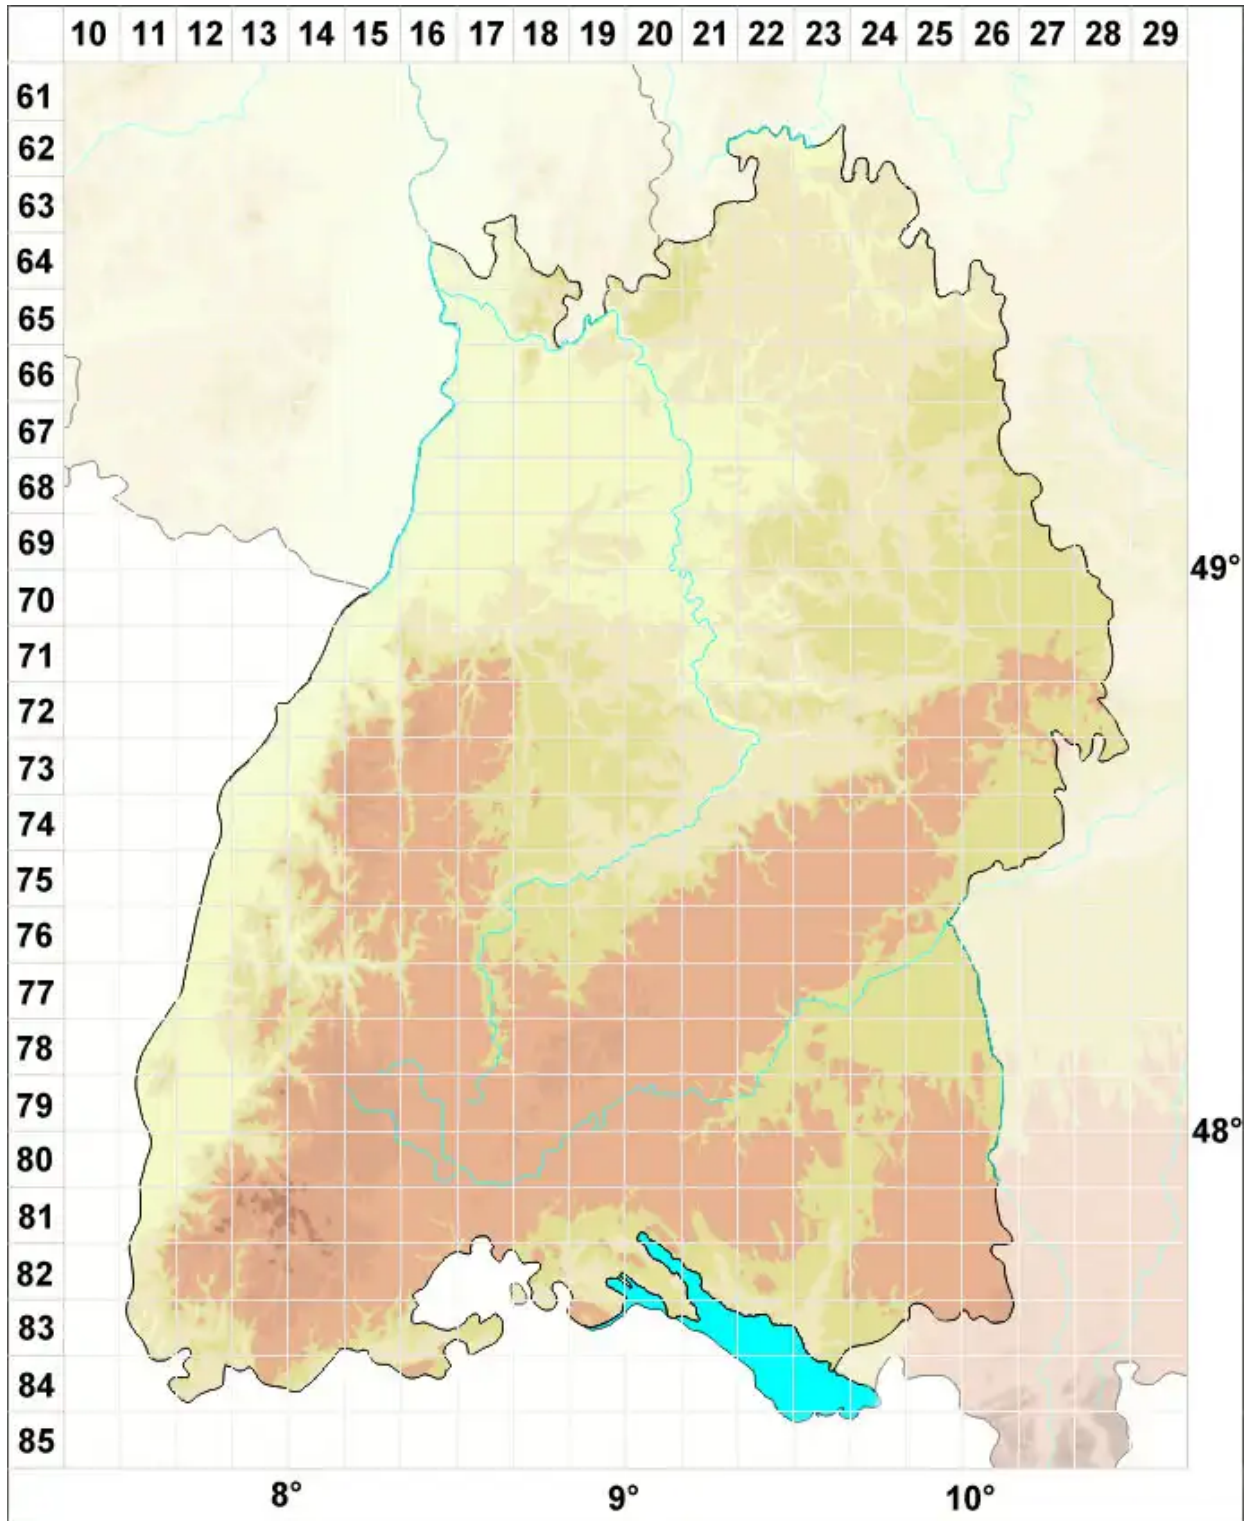

Cladonia pyxidata subsp. pyxidata (L.) Hoffm.

Legende:

Symbole:

Ausgefülltes Symbol:
Zeitraum von 1980 bis heute (Aktuelle Angabe)

Leeres Symbol:
Zeitraum vor 1980 (Altangabe)

Quadrat: Herbarbeleg