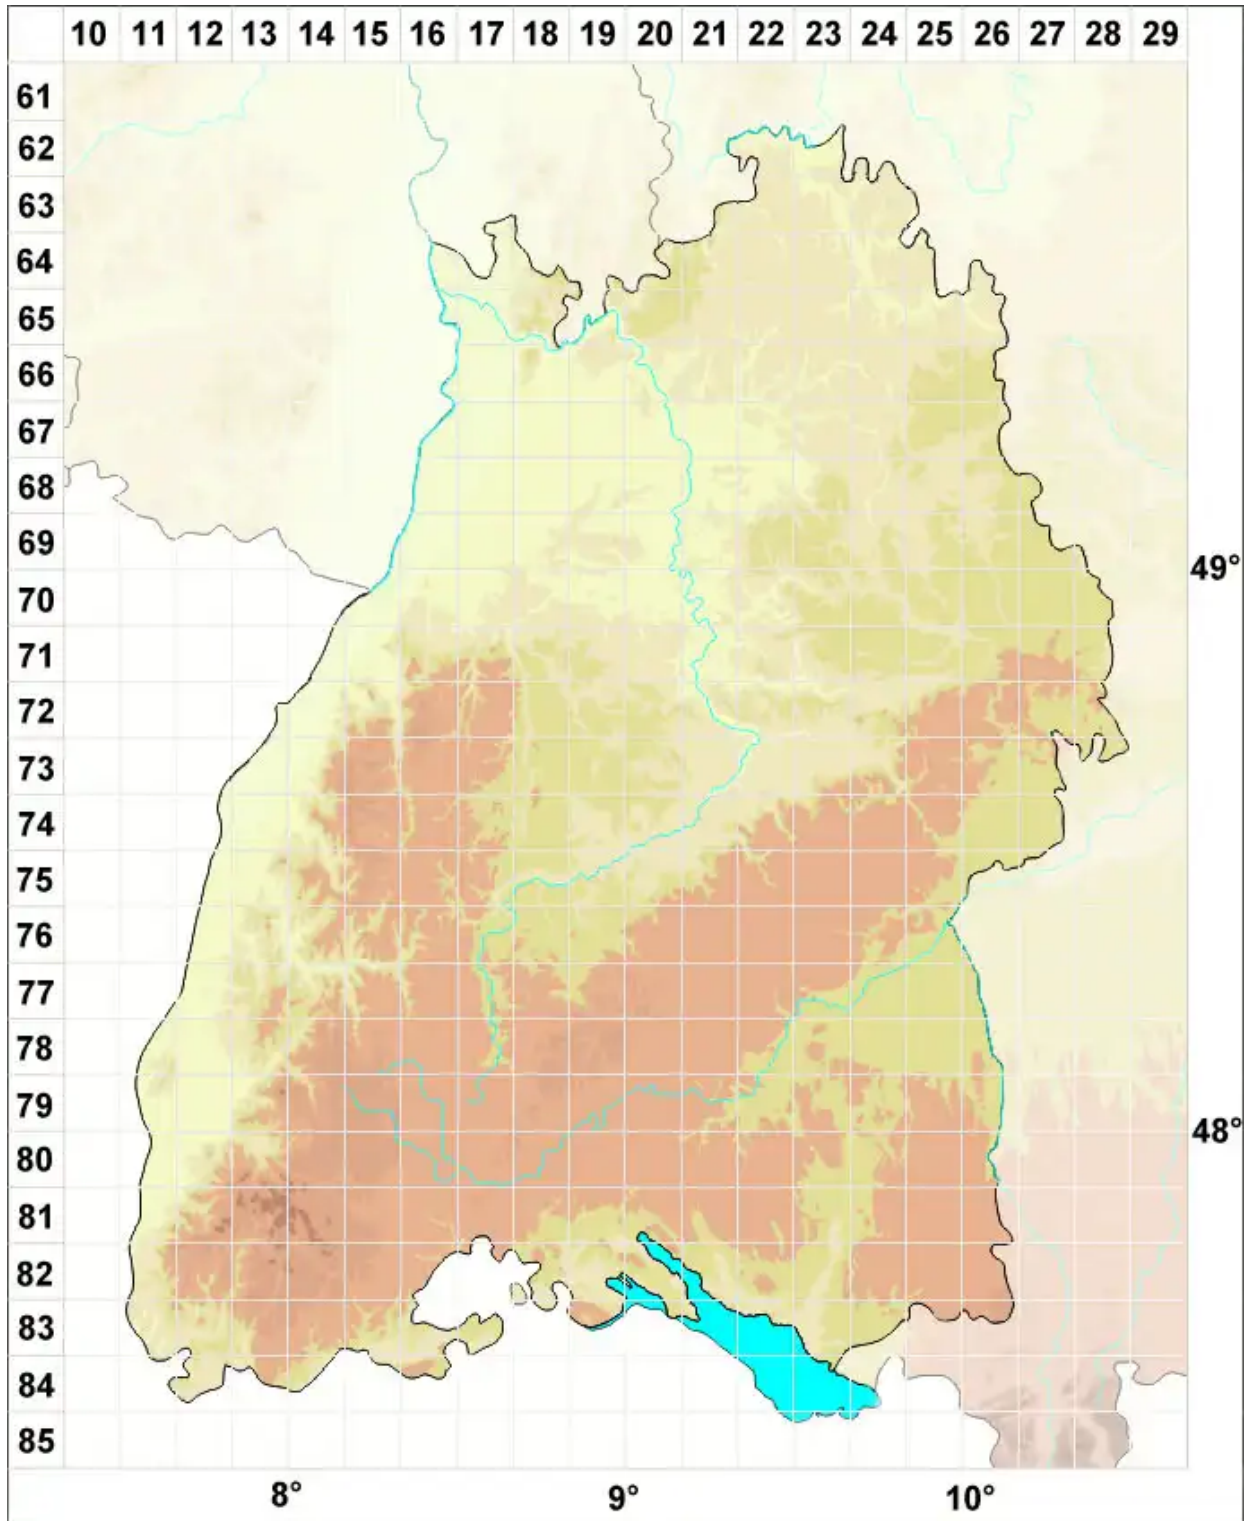

Cladonia pyxidata subsp. pyxidata (L.) Hoffm.

Legende:

- Symbole:**
- Ausgefülltes Symbol:
Zeitraum von 1980 bis heute (Aktuelle Angabe)
 - Leeres Symbol:
Zeitraum vor 1980 (Altangabe)
 - Quadrat: Herbarbeleg