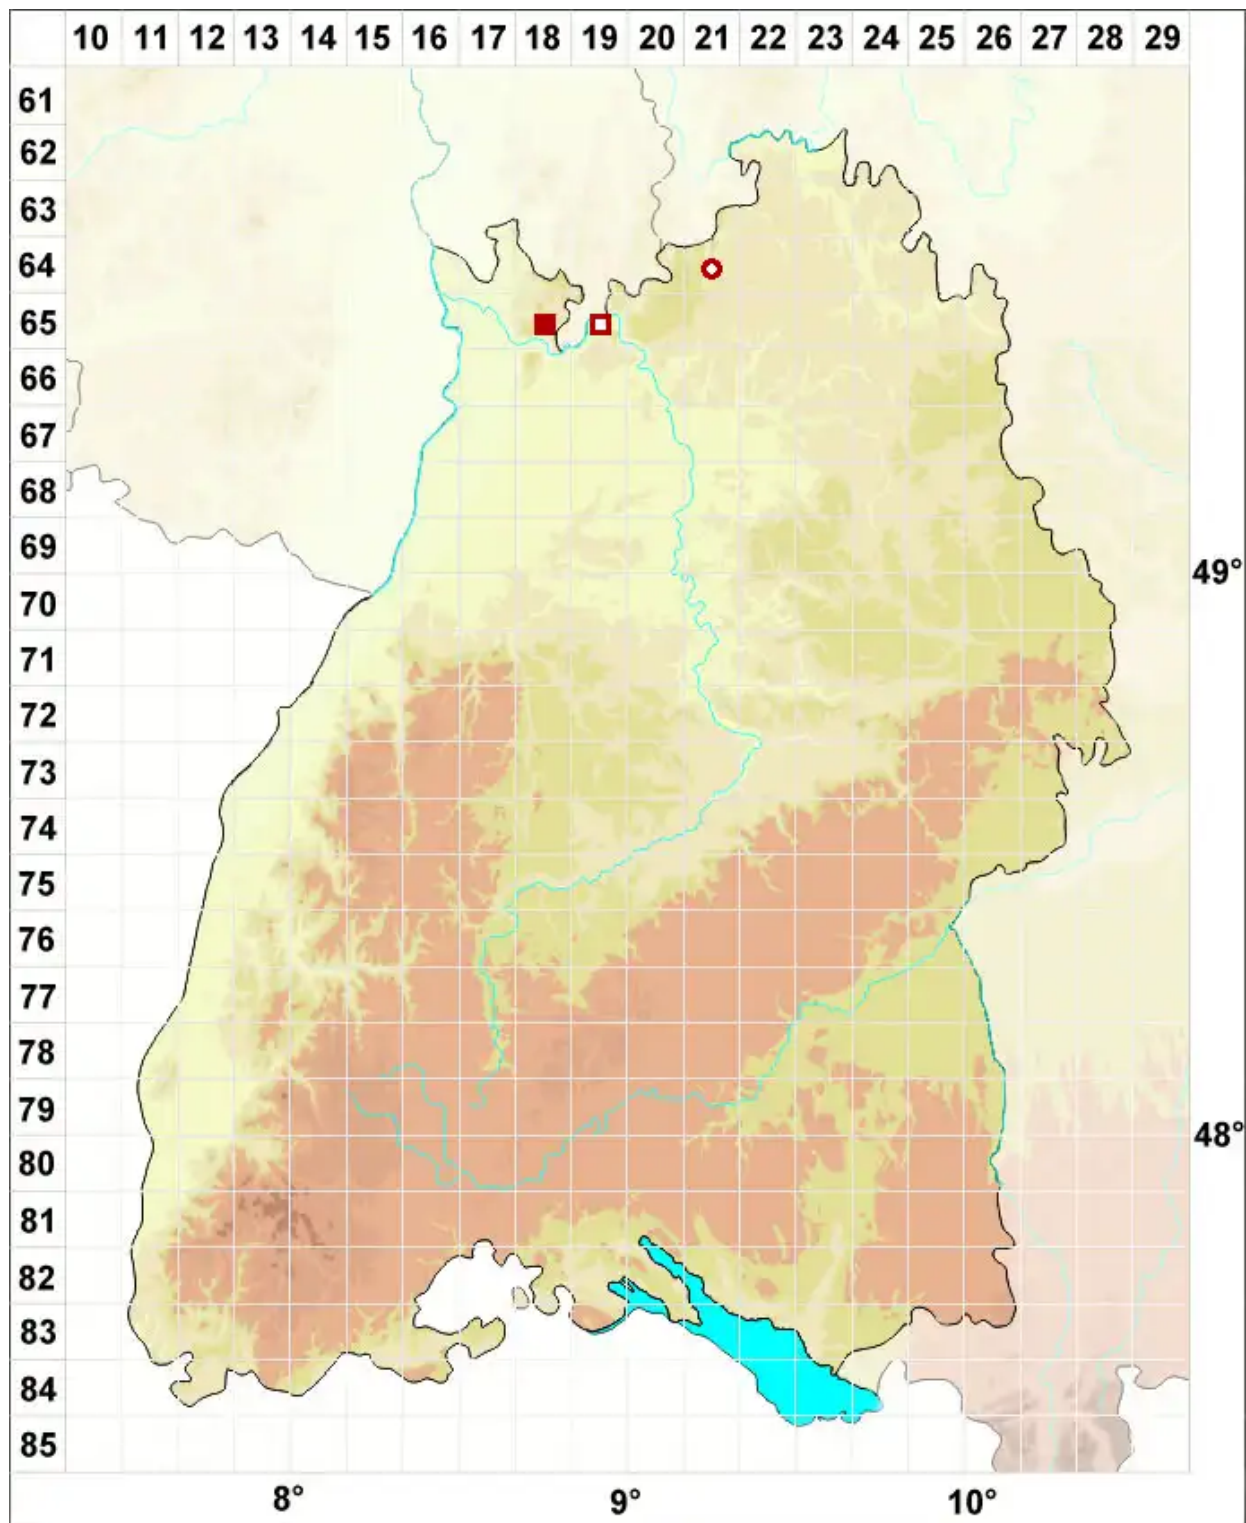

# Cladonia grayi G. Merr. ex Sandst.

Grays Becherflechte

Legende:

**Symbole:**

Ausgefülltes Symbol:  
Zeitraum von 1980 bis heute (Aktuelle Angabe)

Leeres Symbol:  
Zeitraum vor 1980 (Altangabe)

Quadrat: Herbarbeleg