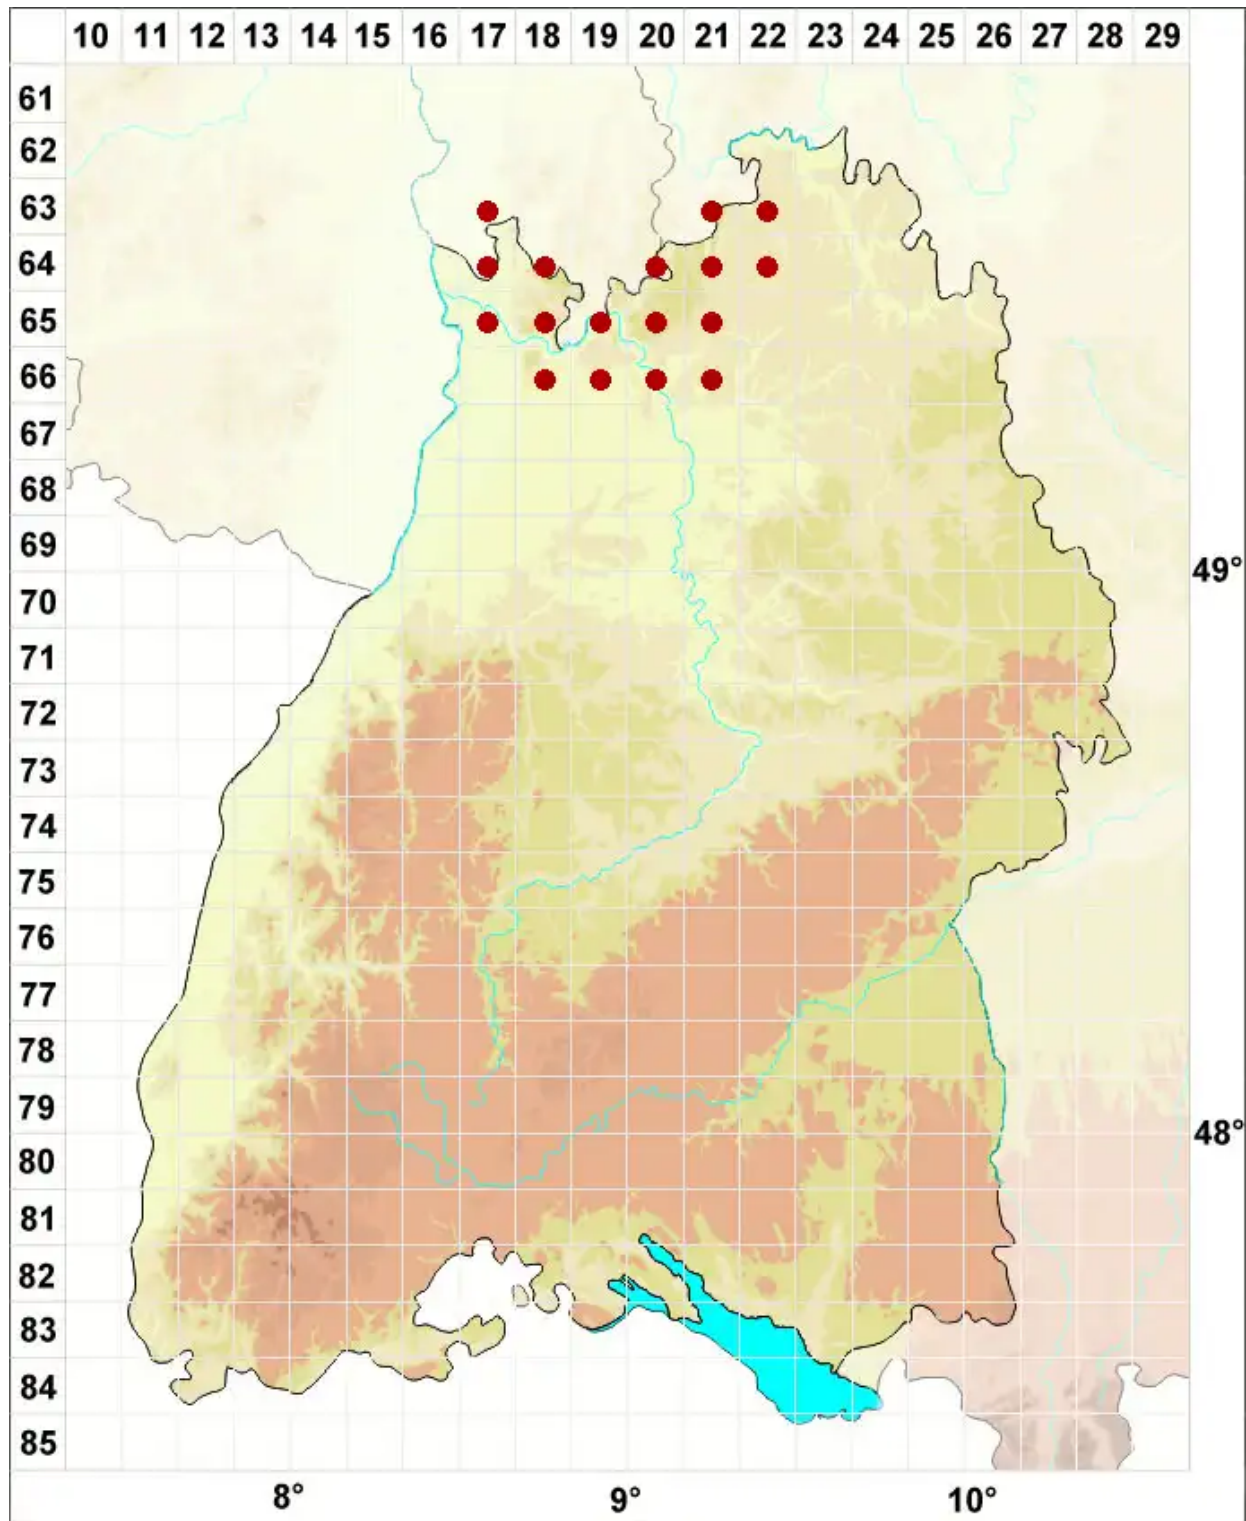

# Cladonia pyxidata (L.) Hoffm.

Gewöhnliche Becherflechte

Legende:

- Symbole:**
- Ausgefülltes Symbol:  
Zeitraum von 1980 bis heute (Aktuelle Angabe)
  - Leeres Symbol:  
Zeitraum vor 1980 (Altangabe)
  - Quadrat: Herbarbeleg