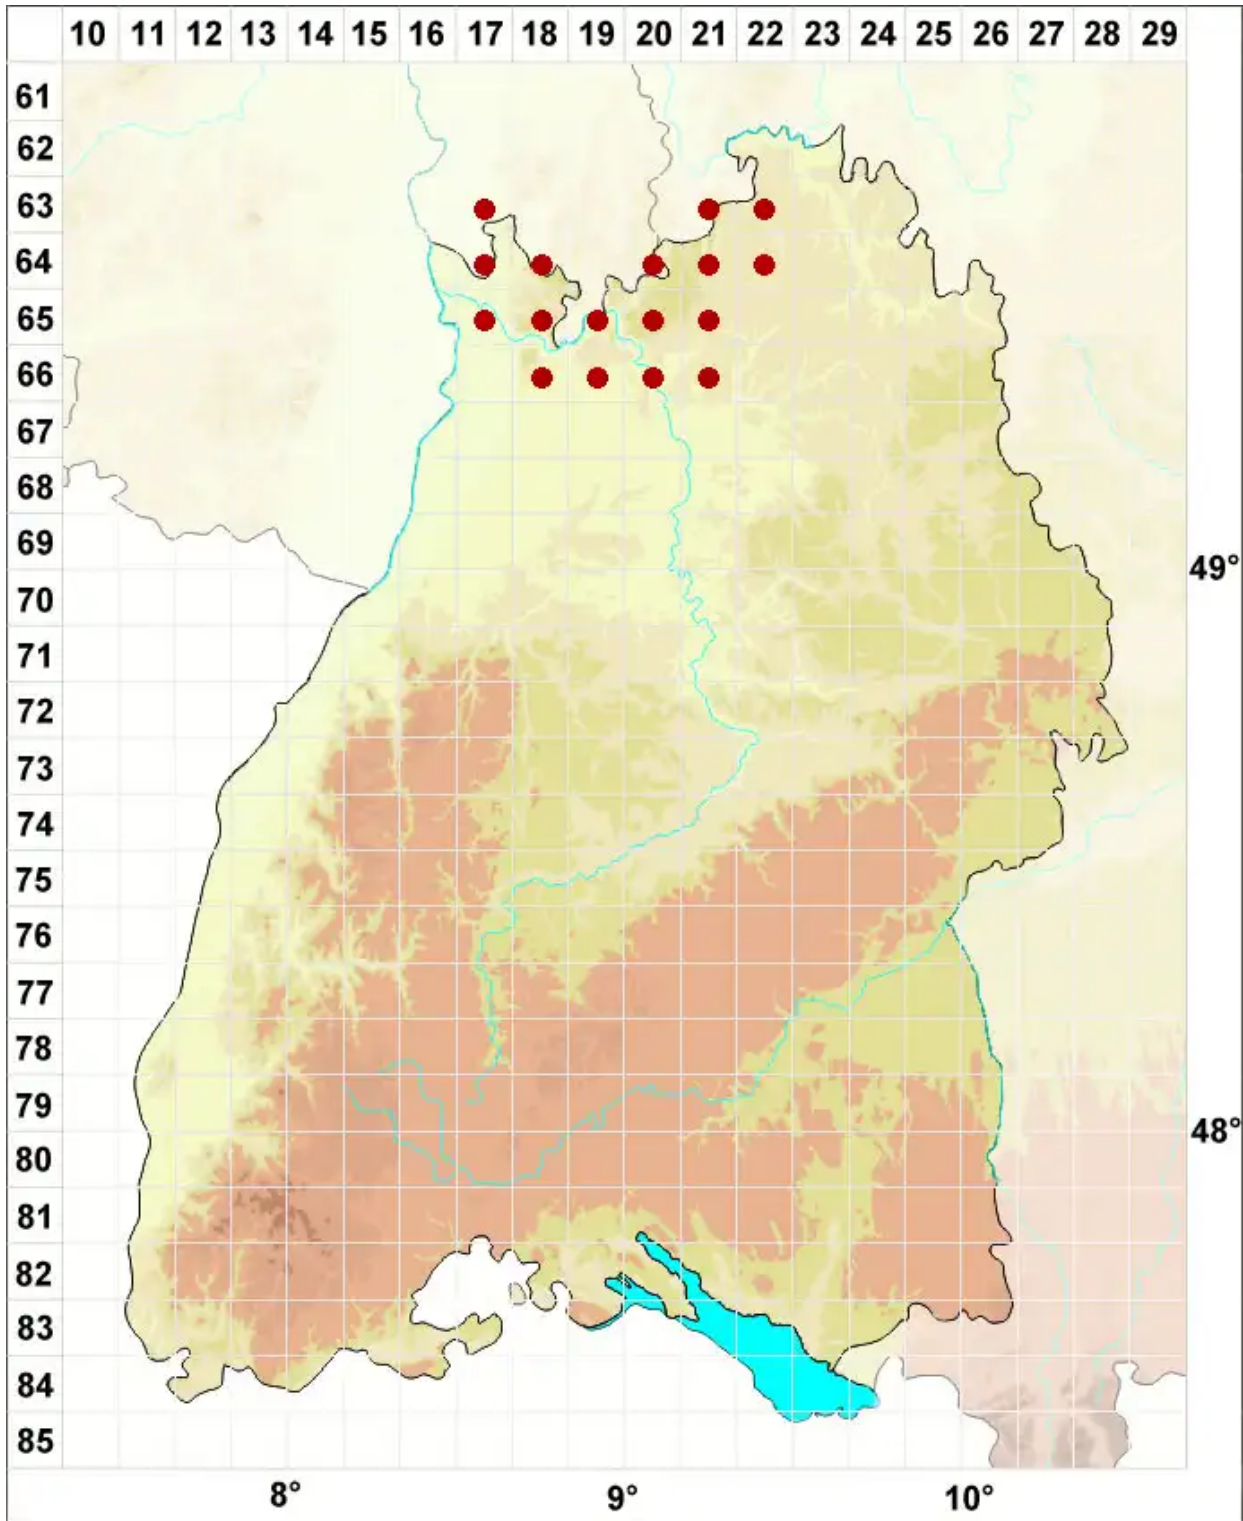

Cladonia pyxidata (L.) Hoffm.

Gewöhnliche Becherflechte

Legende:

Symbole:

Ausgefülltes Symbol:
Zeitraum von 1980 bis heute (Aktuelle Angabe)

Leeres Symbol:
Zeitraum vor 1980 (Altangabe)

Quadrat: Herbarbeleg