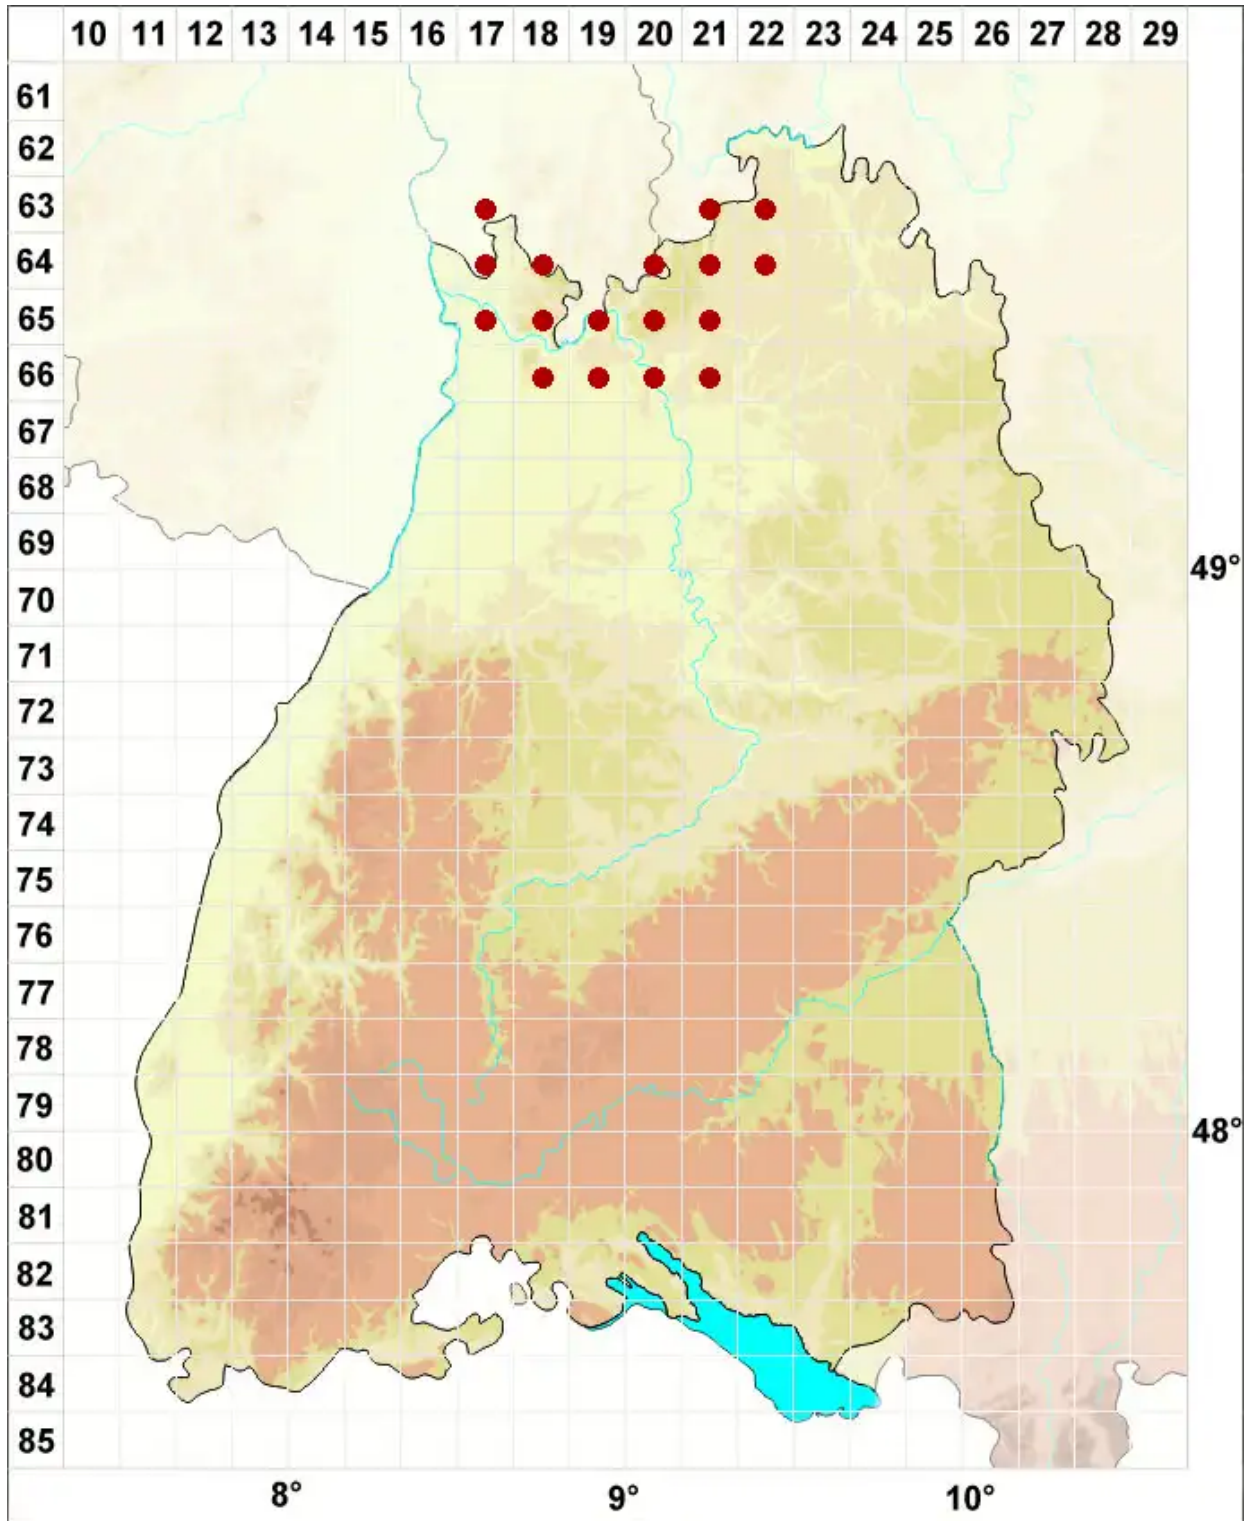

# Cladonia pyxidata agg.

Legende:

**Symbole:**  
Ausgefülltes Symbol:  
Zeitraum von 1980 bis heute (Aktuelle Angabe)  
Leeres Symbol:  
Zeitraum vor 1980 (Altangabe)  
Quadrat: Herbarbeleg