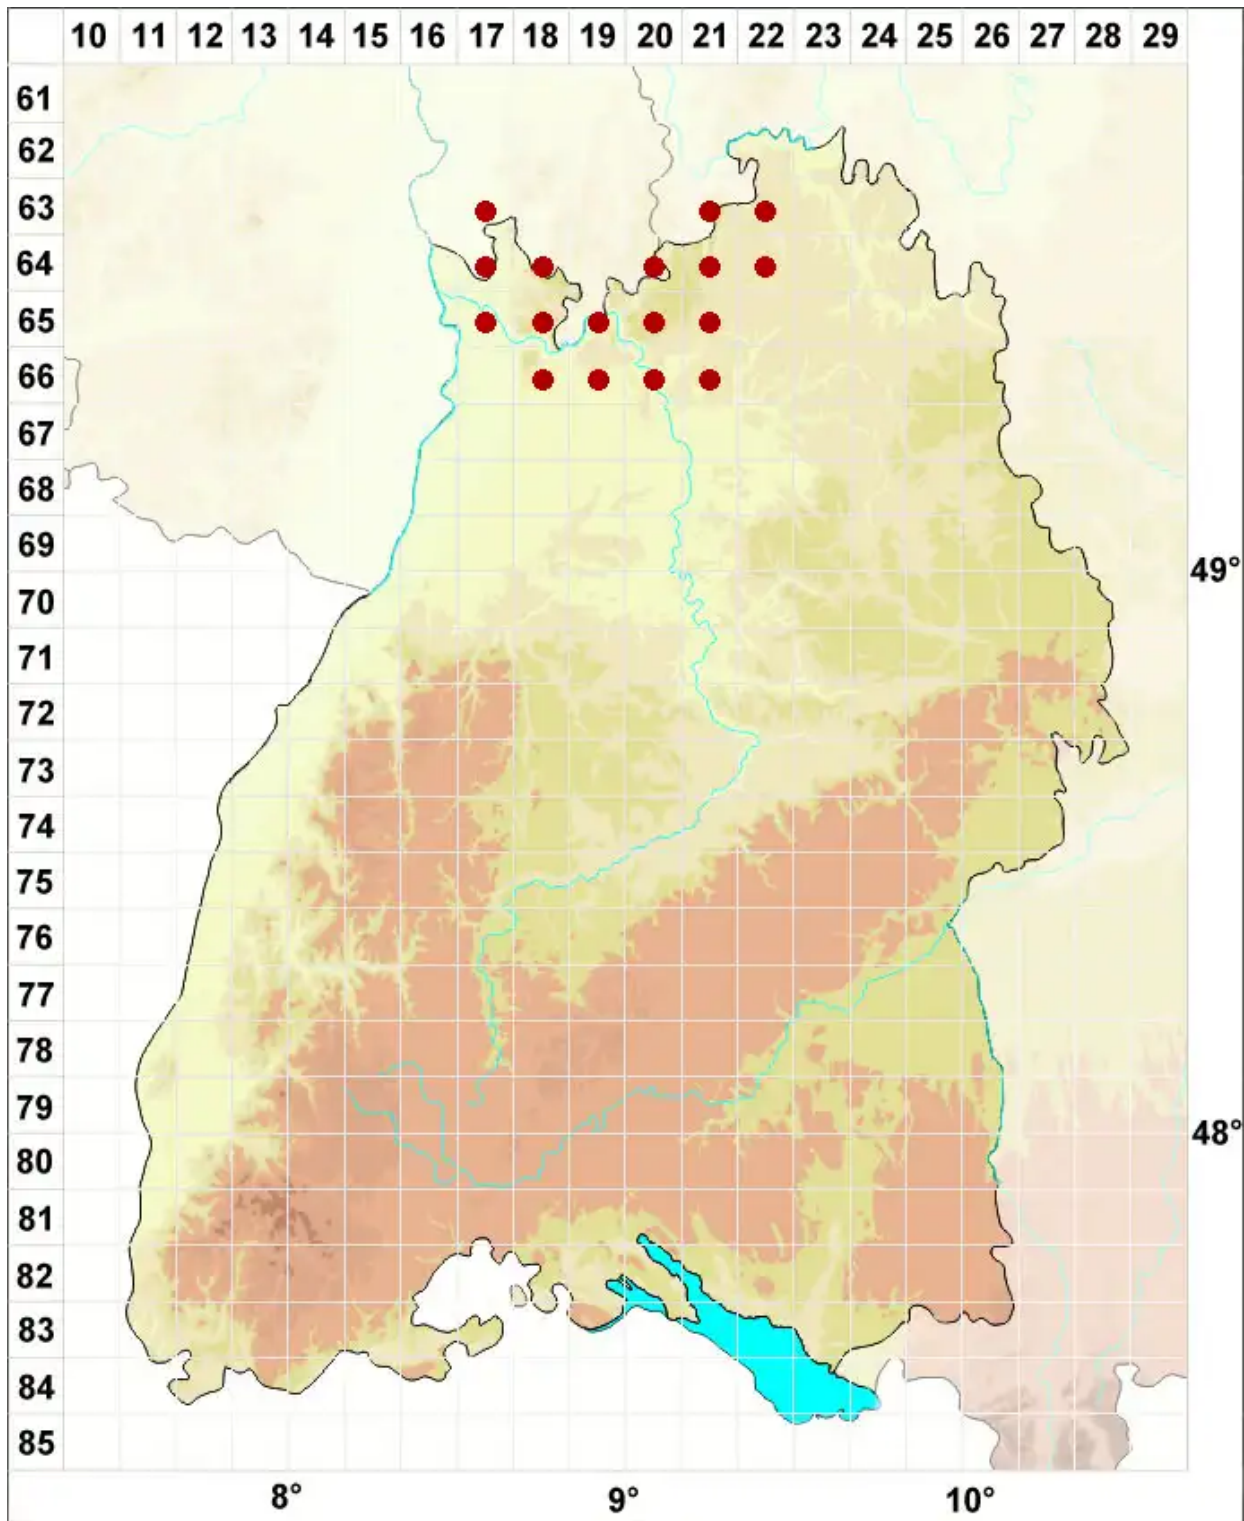

Cladonia pyxidata agg.

Legende:

- Symbole:**
- Ausgefülltes Symbol:
Zeitraum von 1980 bis heute (Aktuelle Angabe)
 - Leeres Symbol:
Zeitraum vor 1980 (Altangabe)
 - Quadrat: Herbarbeleg