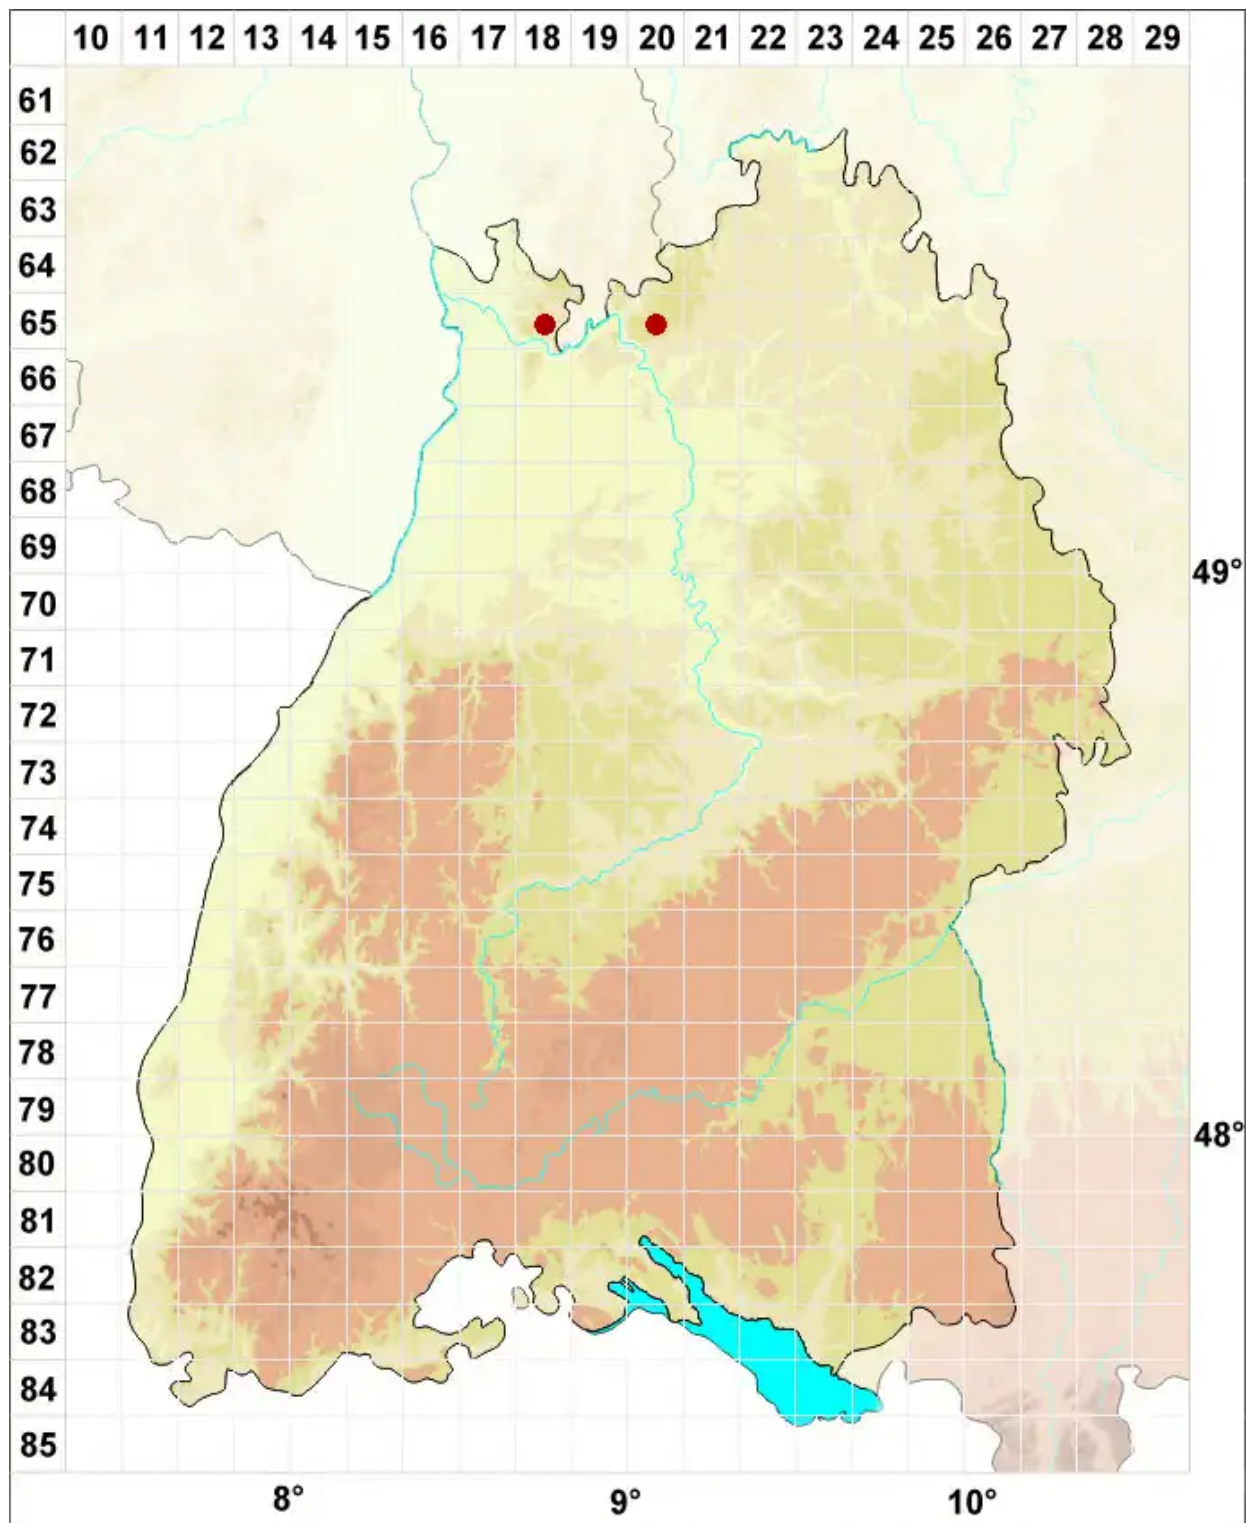

Cladonia polydactyla (Flörke) Spreng.

Vielfinger-Scharlachflechte

Legende:

Symbole:

Ausgefülltes Symbol:
Zeitraum von 1980 bis heute (Aktuelle Angabe)

Leeres Symbol:
Zeitraum vor 1980 (Altangabe)

Quadrat: Herbarbeleg