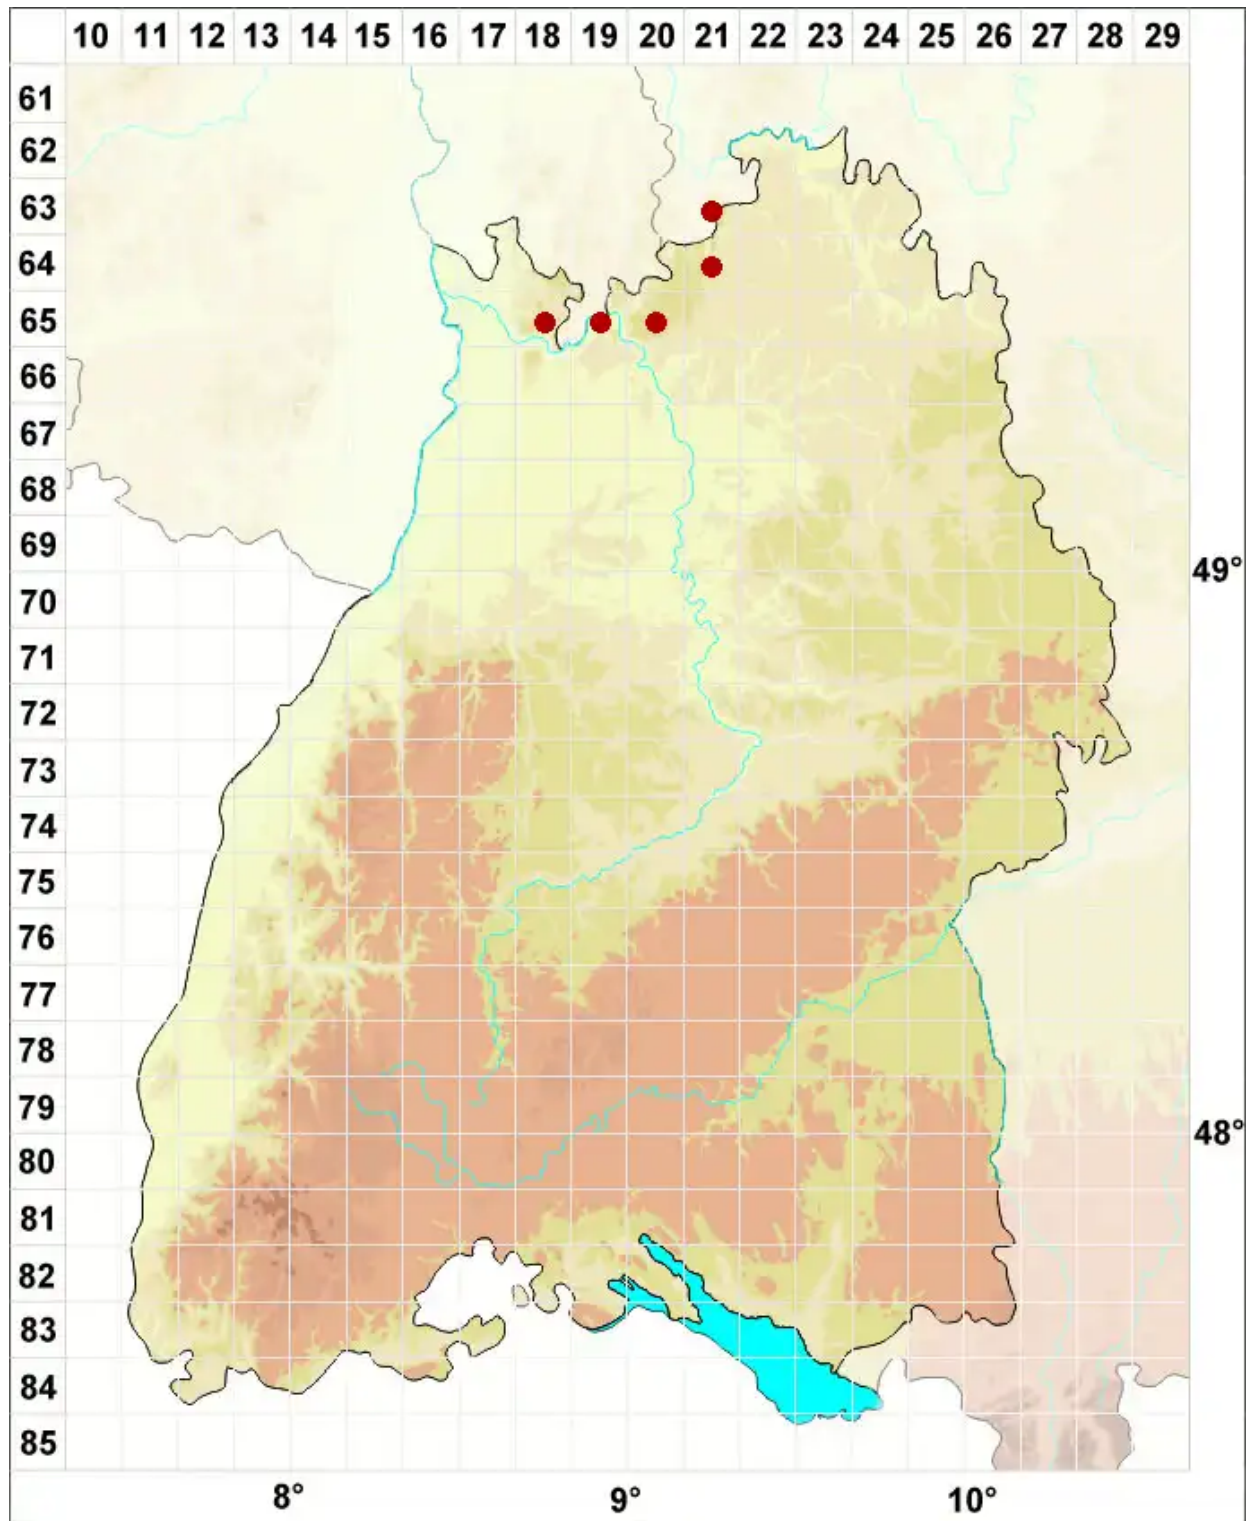

# Cladonia pleurota (Flörke) Schaer.

Gewöhnliche Scharlachflechte

Legende:

- Symbole:**
- Ausgefülltes Symbol:  
Zeitraum von 1980 bis heute (Aktuelle Angabe)
  - Leeres Symbol:  
Zeitraum vor 1980 (Altangabe)
  - Quadrat: Herbarbeleg