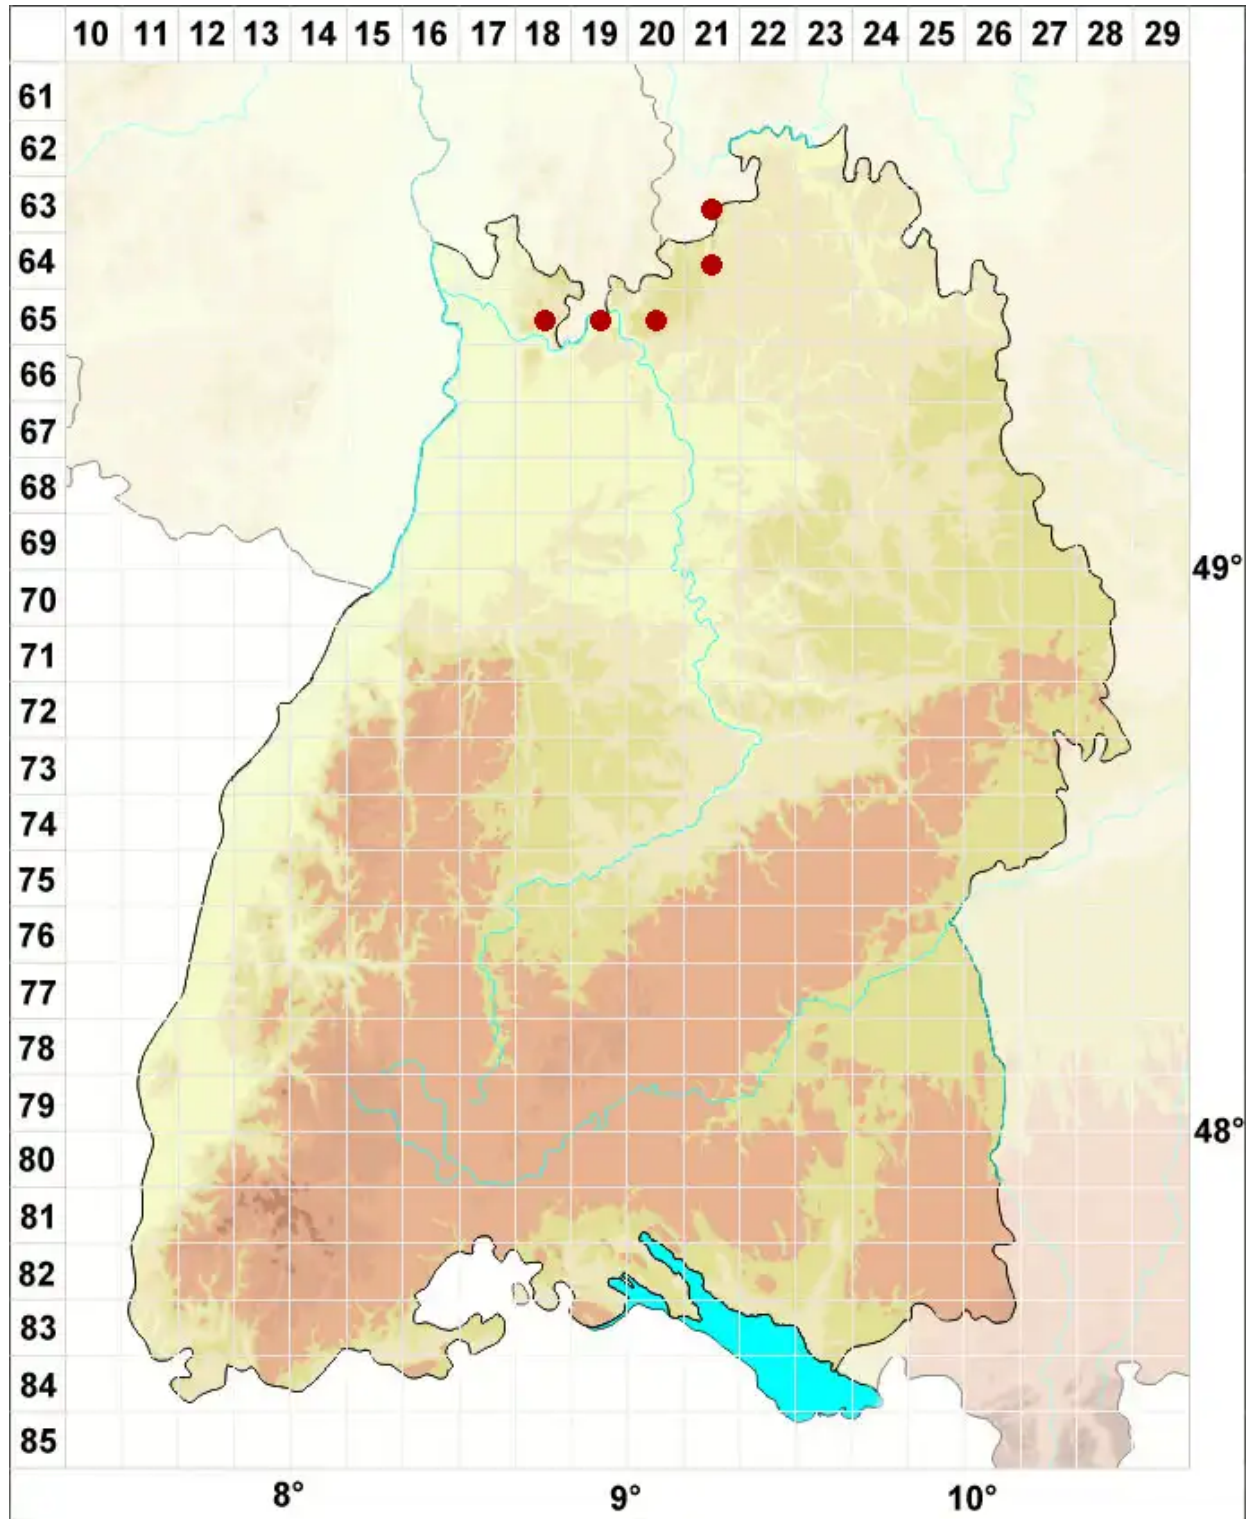

Cladonia pleurota (Flörke) Schaer.

Gewöhnliche Scharlachflechte

Legende:

- Symbole:**
Ausgefülltes Symbol:
Zeitraum von 1980 bis heute (Aktuelle Angabe)
Leeres Symbol:
Zeitraum vor 1980 (Altangabe)
Quadrat: Herbarbeleg