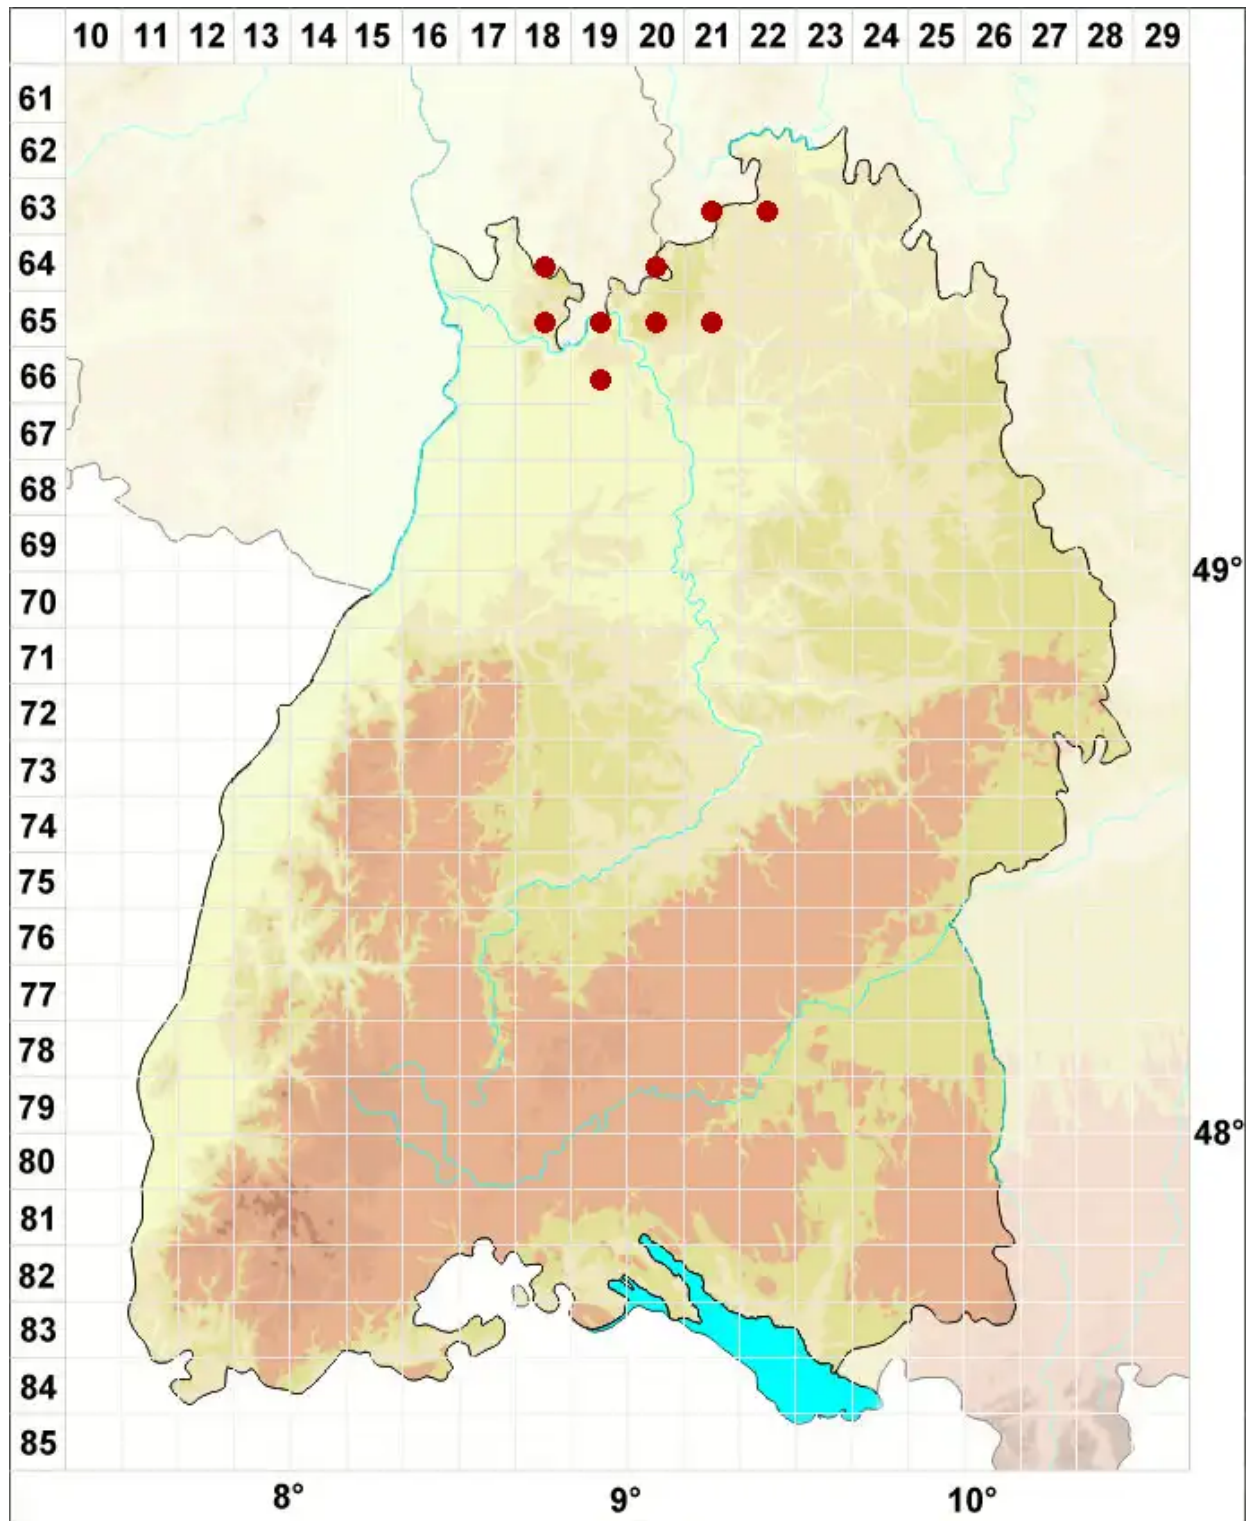

# Cladonia ramulosa (With.) J. R. Laundon

Ästige Becherflechte

Legende:

**Symbole:**

Ausgefülltes Symbol:  
Zeitraum von 1980 bis heute (Aktuelle Angabe)

Leeres Symbol:  
Zeitraum vor 1980 (Altangabe)

Quadrat: Herbarbeleg