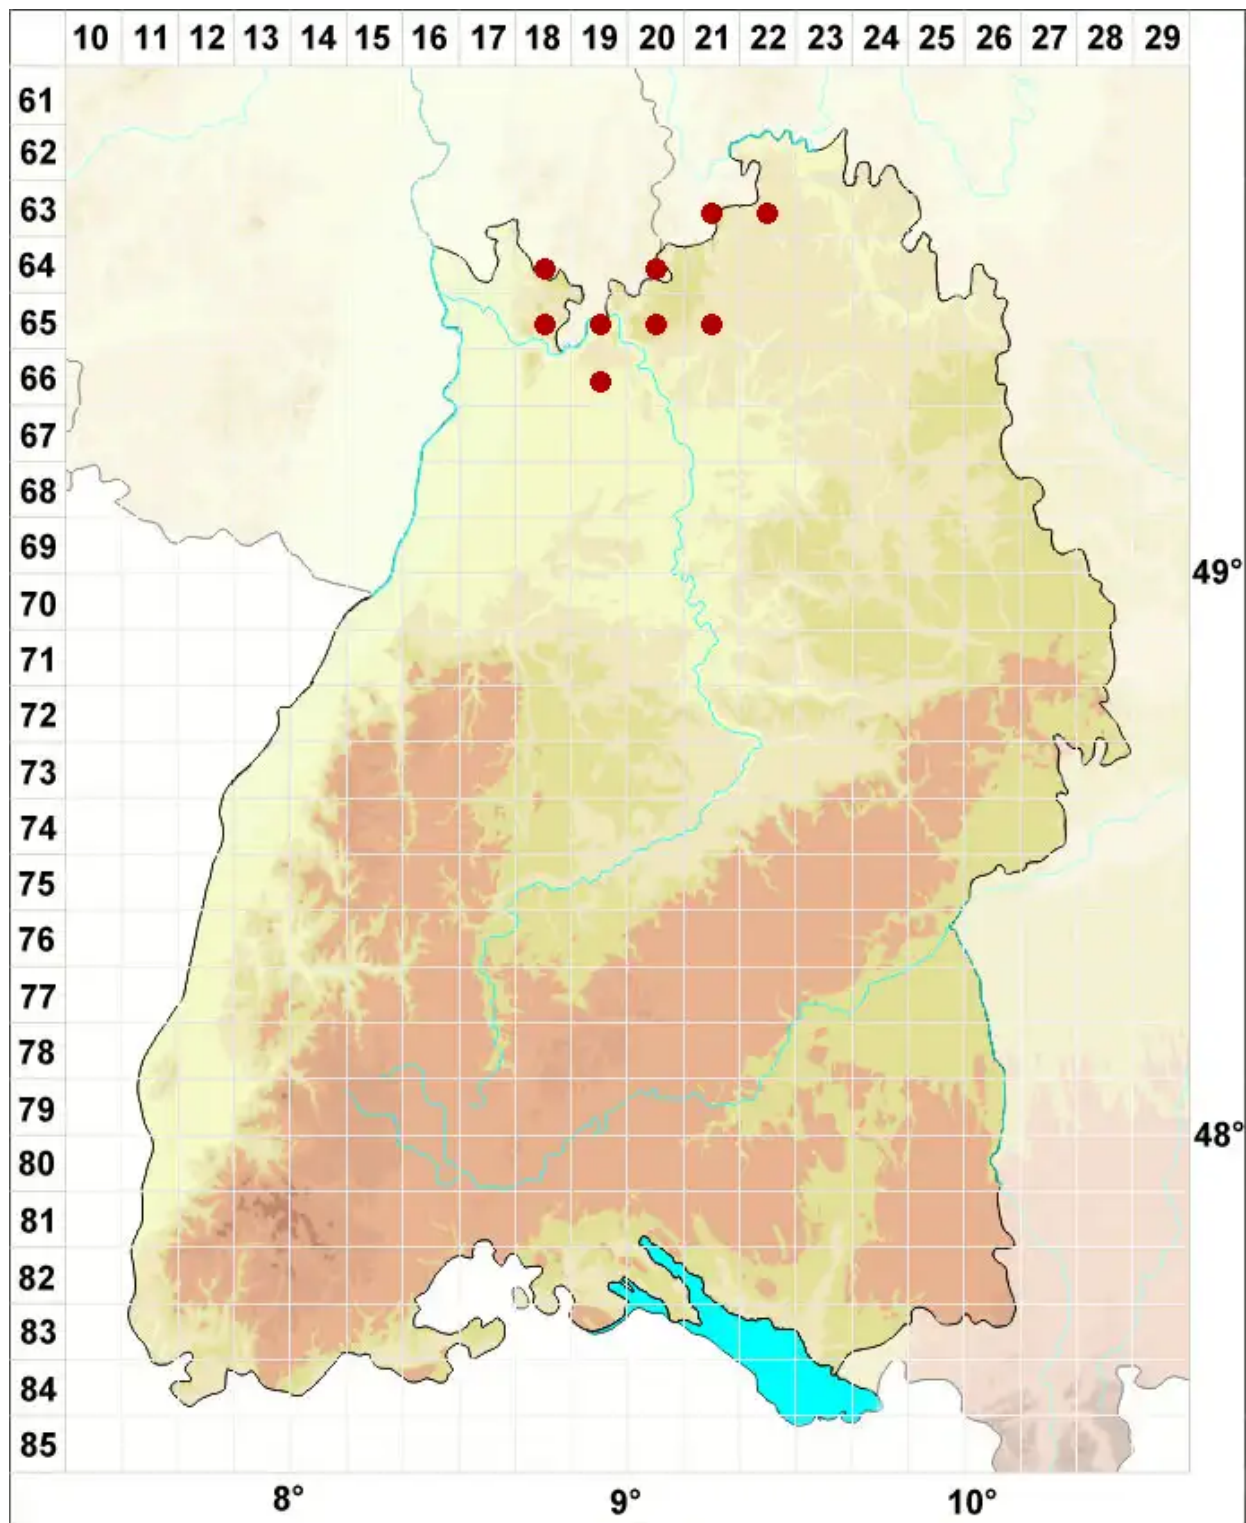

Cladonia ramulosa (With.) J. R. Laundon

Ästige Becherflechte

Legende:

- Symbole:**
- Ausgefülltes Symbol:
Zeitraum von 1980 bis heute (Aktuelle Angabe)
 - Leeres Symbol:
Zeitraum vor 1980 (Altangabe)
 - Quadrat: Herbarbeleg