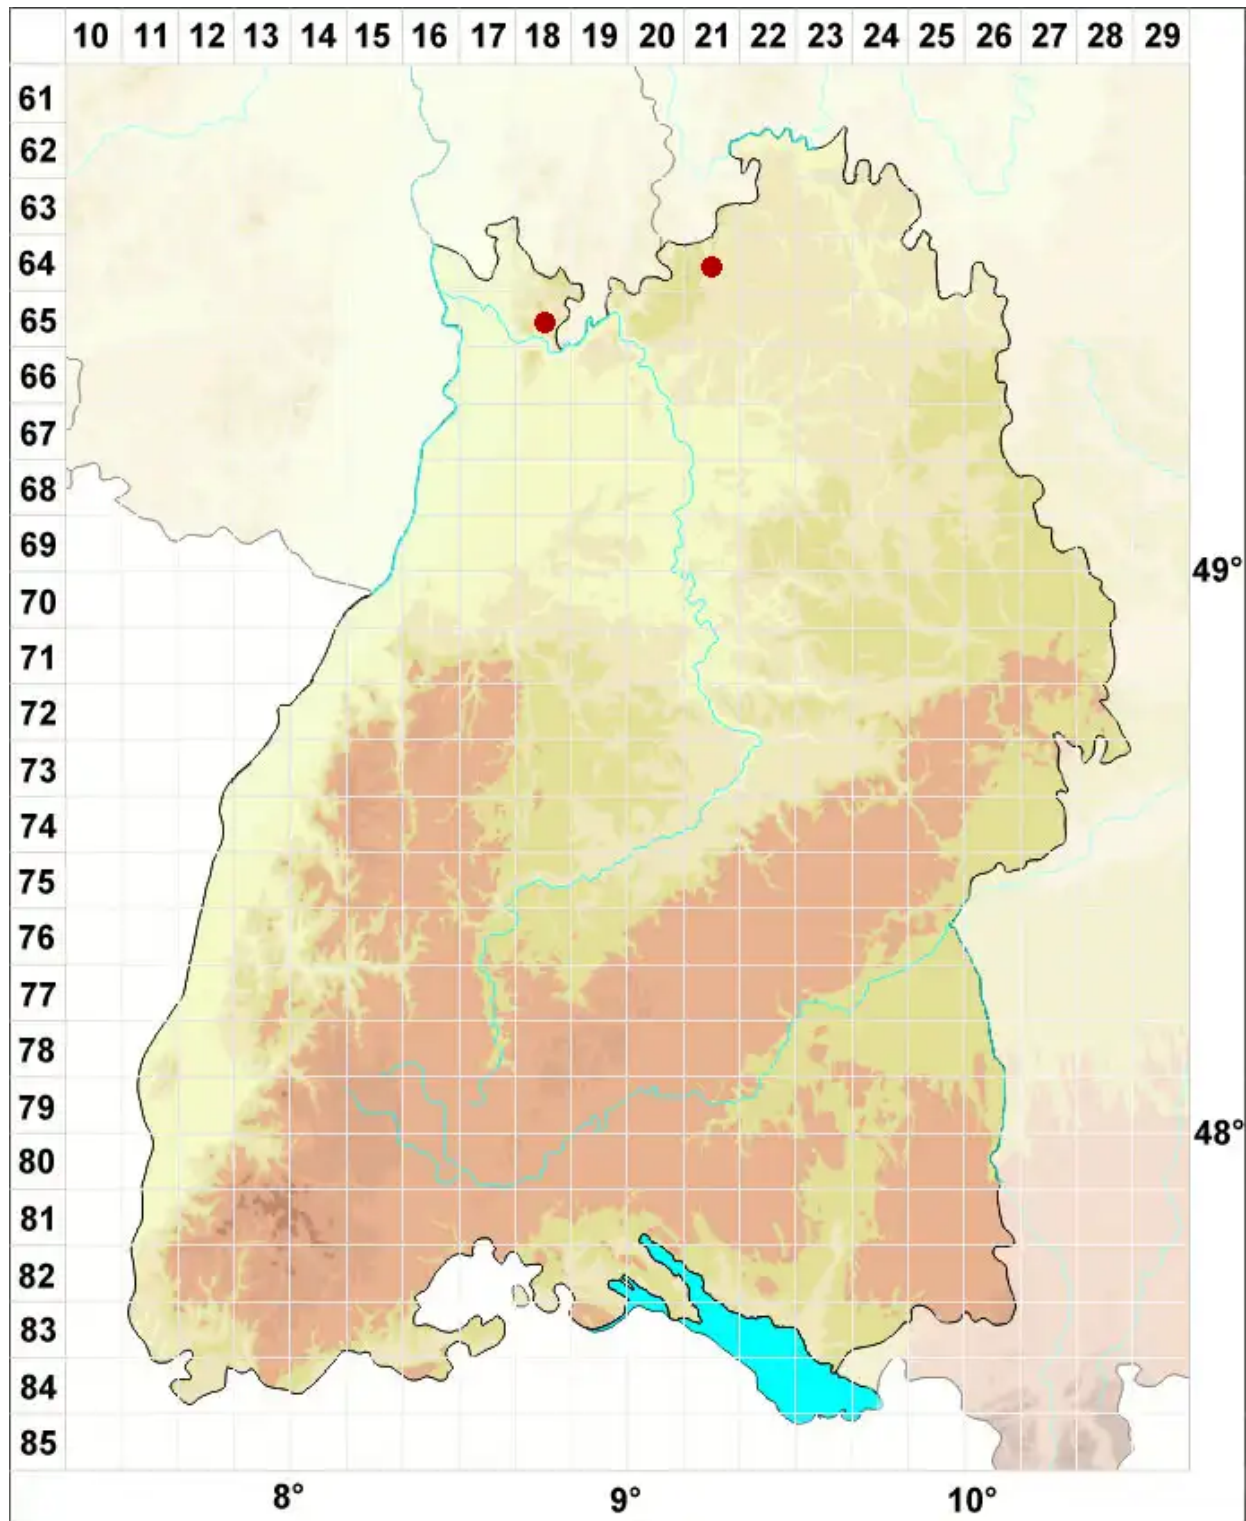

# Cladonia rei Schaer.

Sand-Säulenflechte

Legende:

**Symbole:**  
Ausgefülltes Symbol:  
Zeitraum von 1980 bis heute (Aktuelle Angabe)  
Leeres Symbol:  
Zeitraum vor 1980 (Altangabe)  
Quadrat: Herbarbeleg