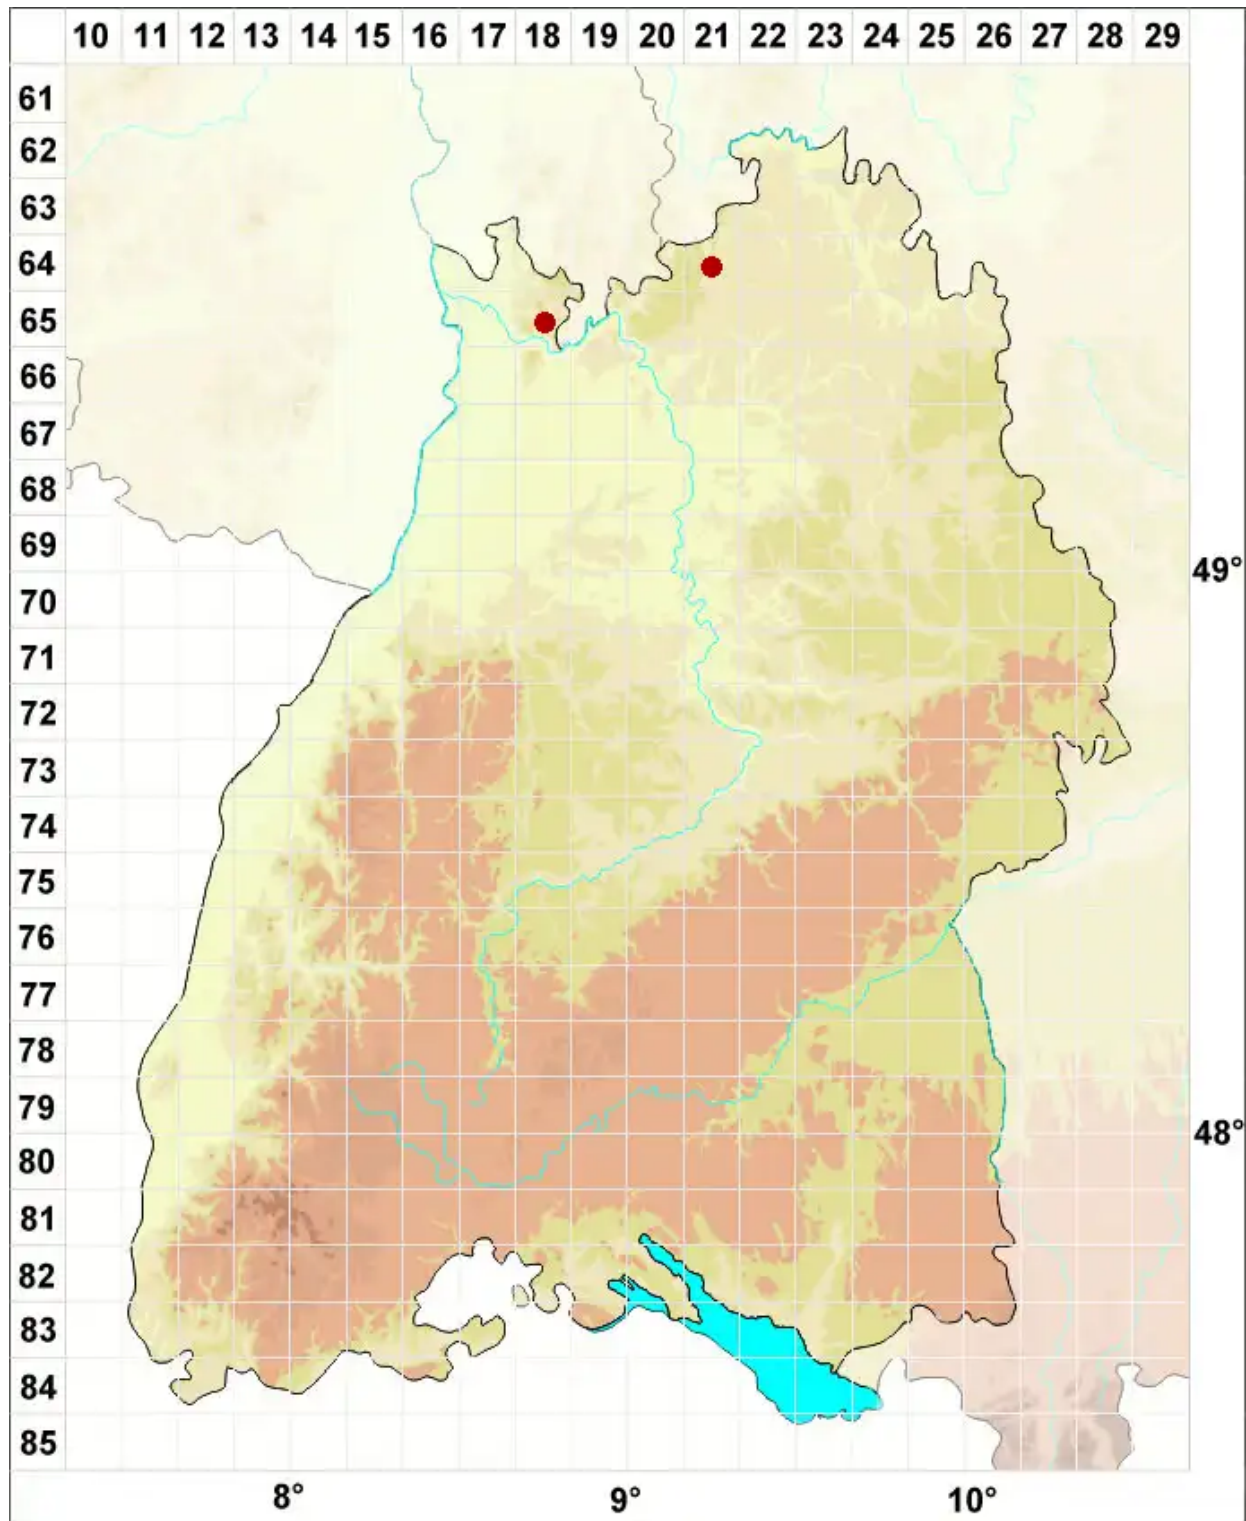

Cladonia rei Schaer.

Sand-Säulenflechte

Legende:

- Symbole:**
- Ausgefülltes Symbol:
Zeitraum von 1980 bis heute (Aktuelle Angabe)
 - Leeres Symbol:
Zeitraum vor 1980 (Altangabe)
 - Quadrat: Herbarbeleg