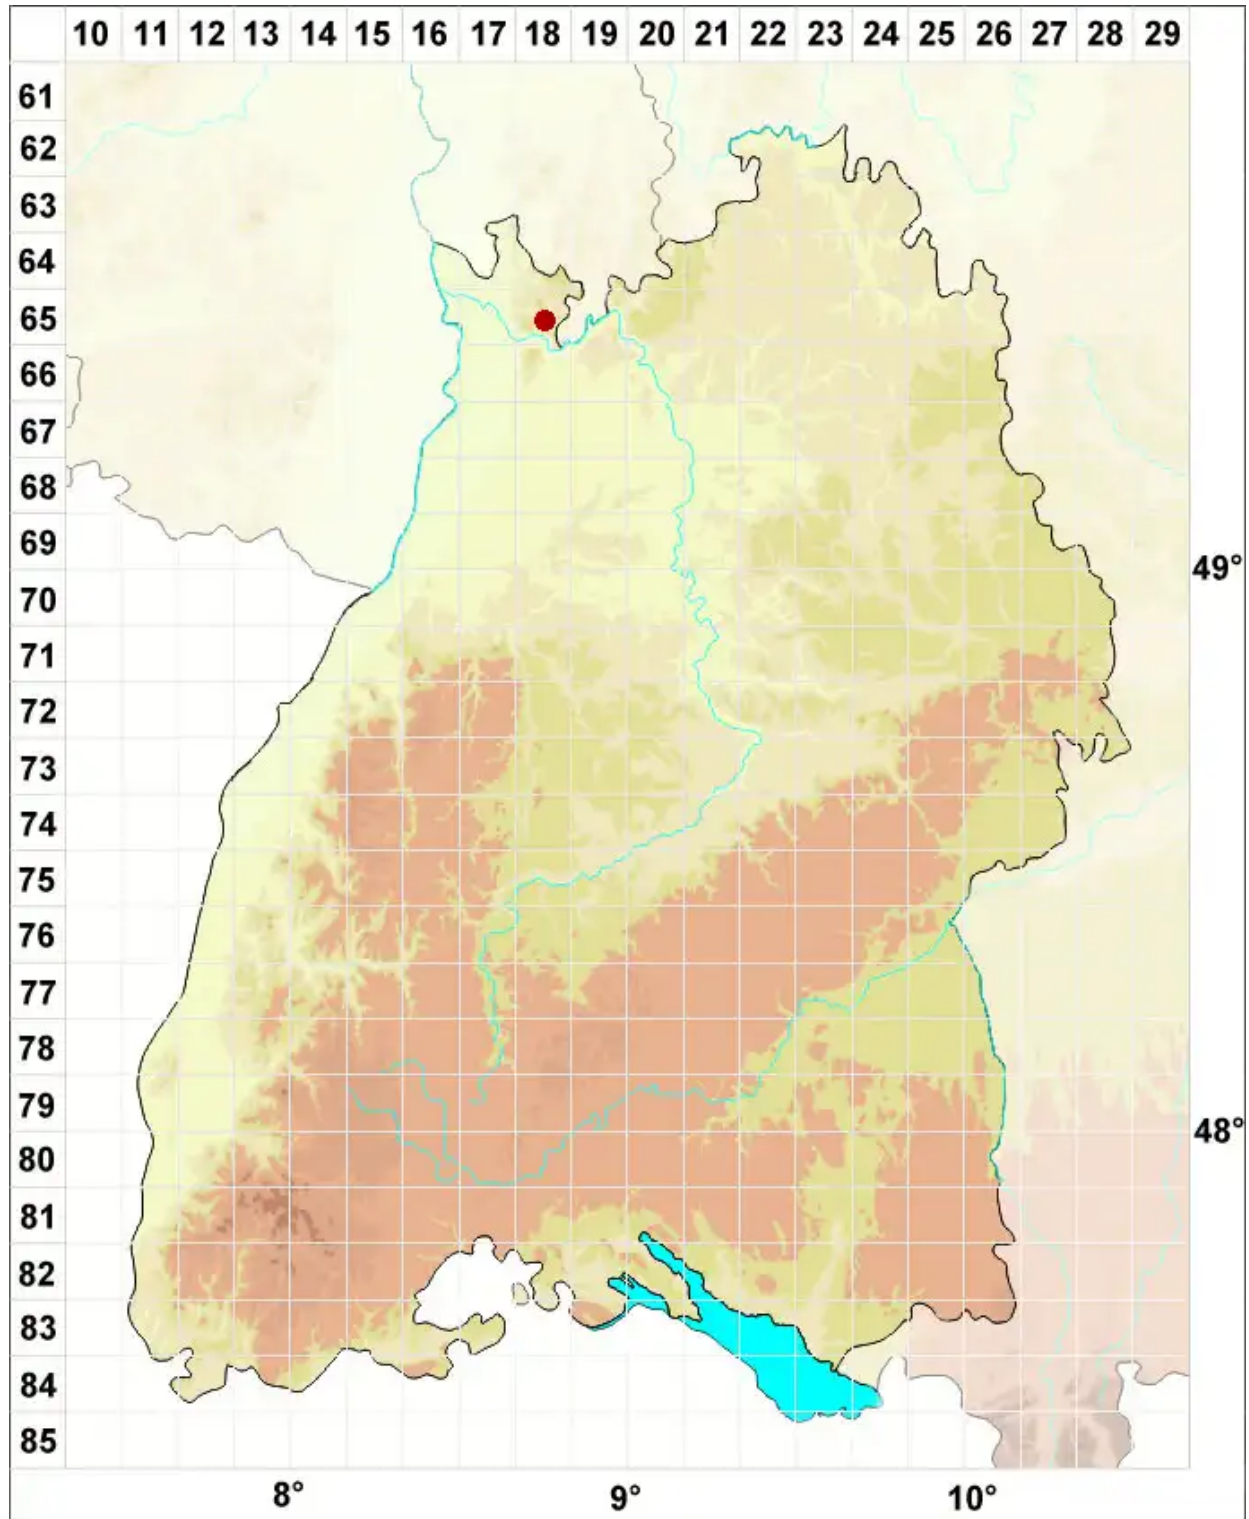

Cladonia monomorpha Aptroot, Sipman & Herk

Schildchen-Becherflechte

Legende:

- Symbole:**
- Ausgefülltes Symbol:
Zeitraum von 1980 bis heute (Aktuelle Angabe)
 - Leeres Symbol:
Zeitraum vor 1980 (Altangabe)
 - Quadrat: Herbarbeleg