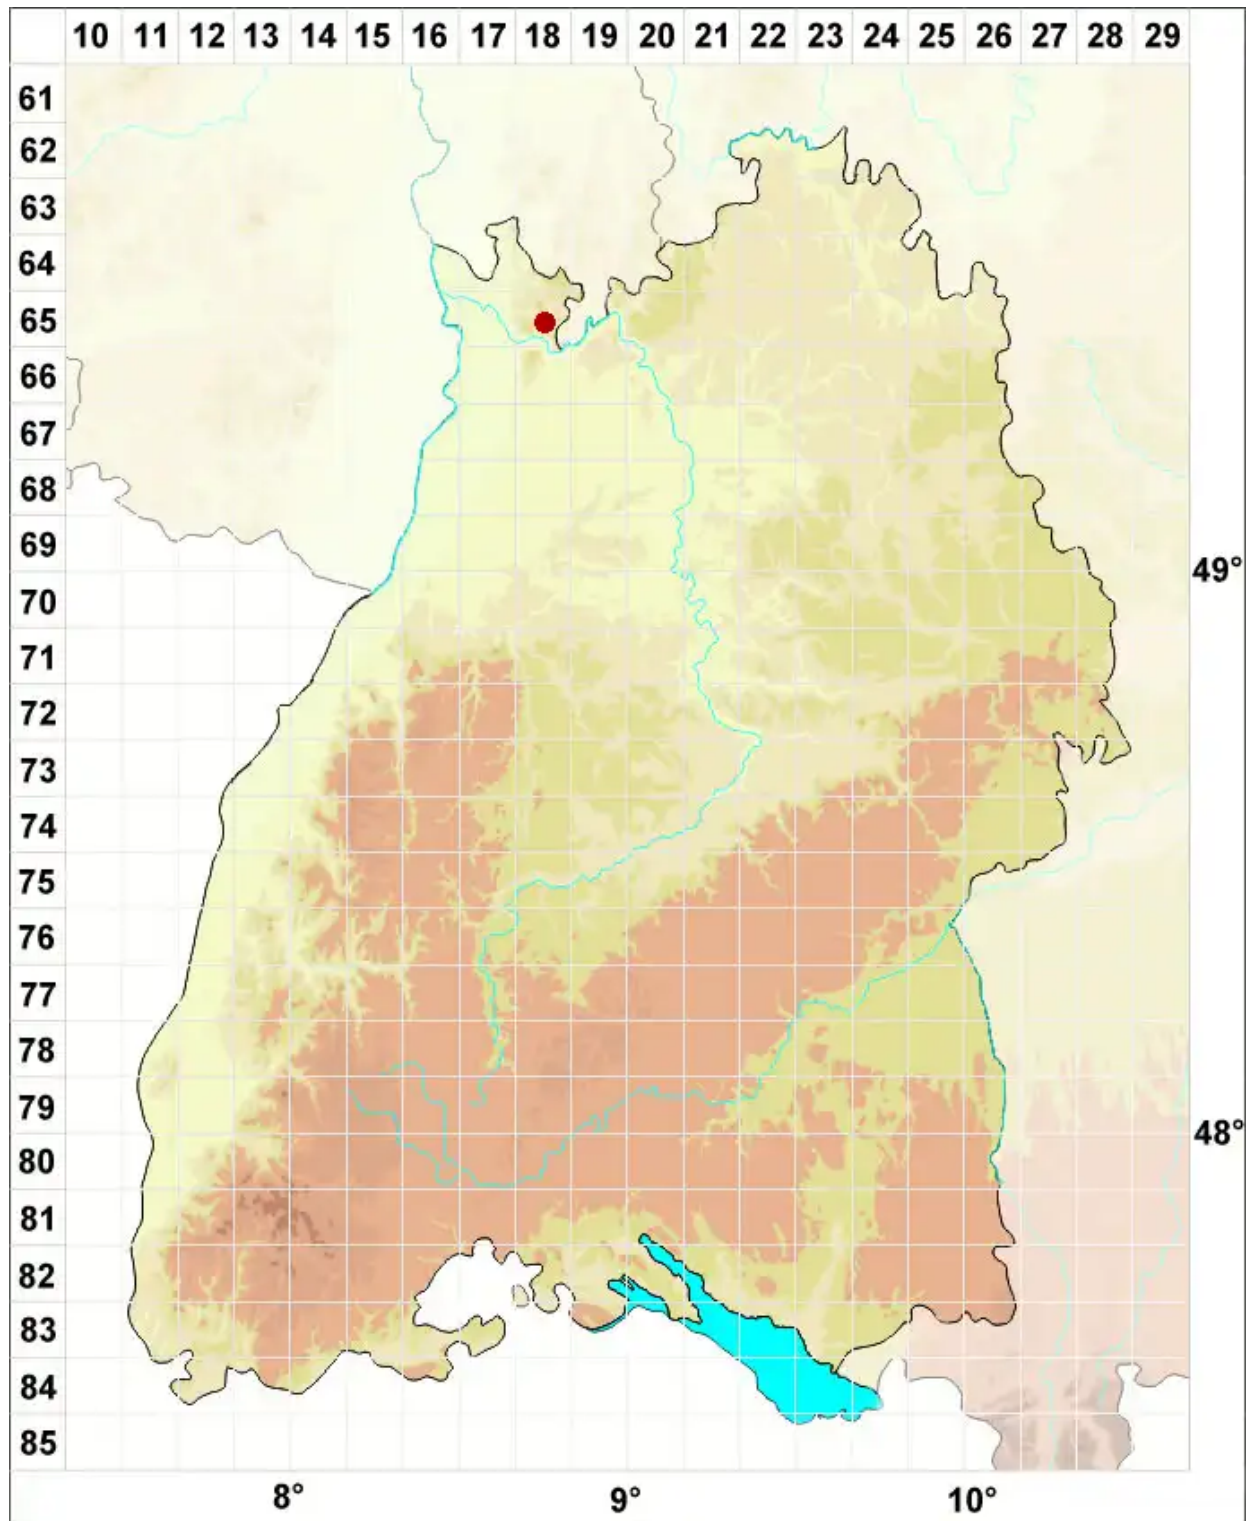

# Cladonia monomorpha Aptroot, Sipman & Herk

Schildchen-Becherflechte

Legende:

- Symbole:**
- Ausgefülltes Symbol:  
Zeitraum von 1980 bis heute (Aktuelle Angabe)
  - Leeres Symbol:  
Zeitraum vor 1980 (Altangabe)
  - Quadrat: Herbarbeleg