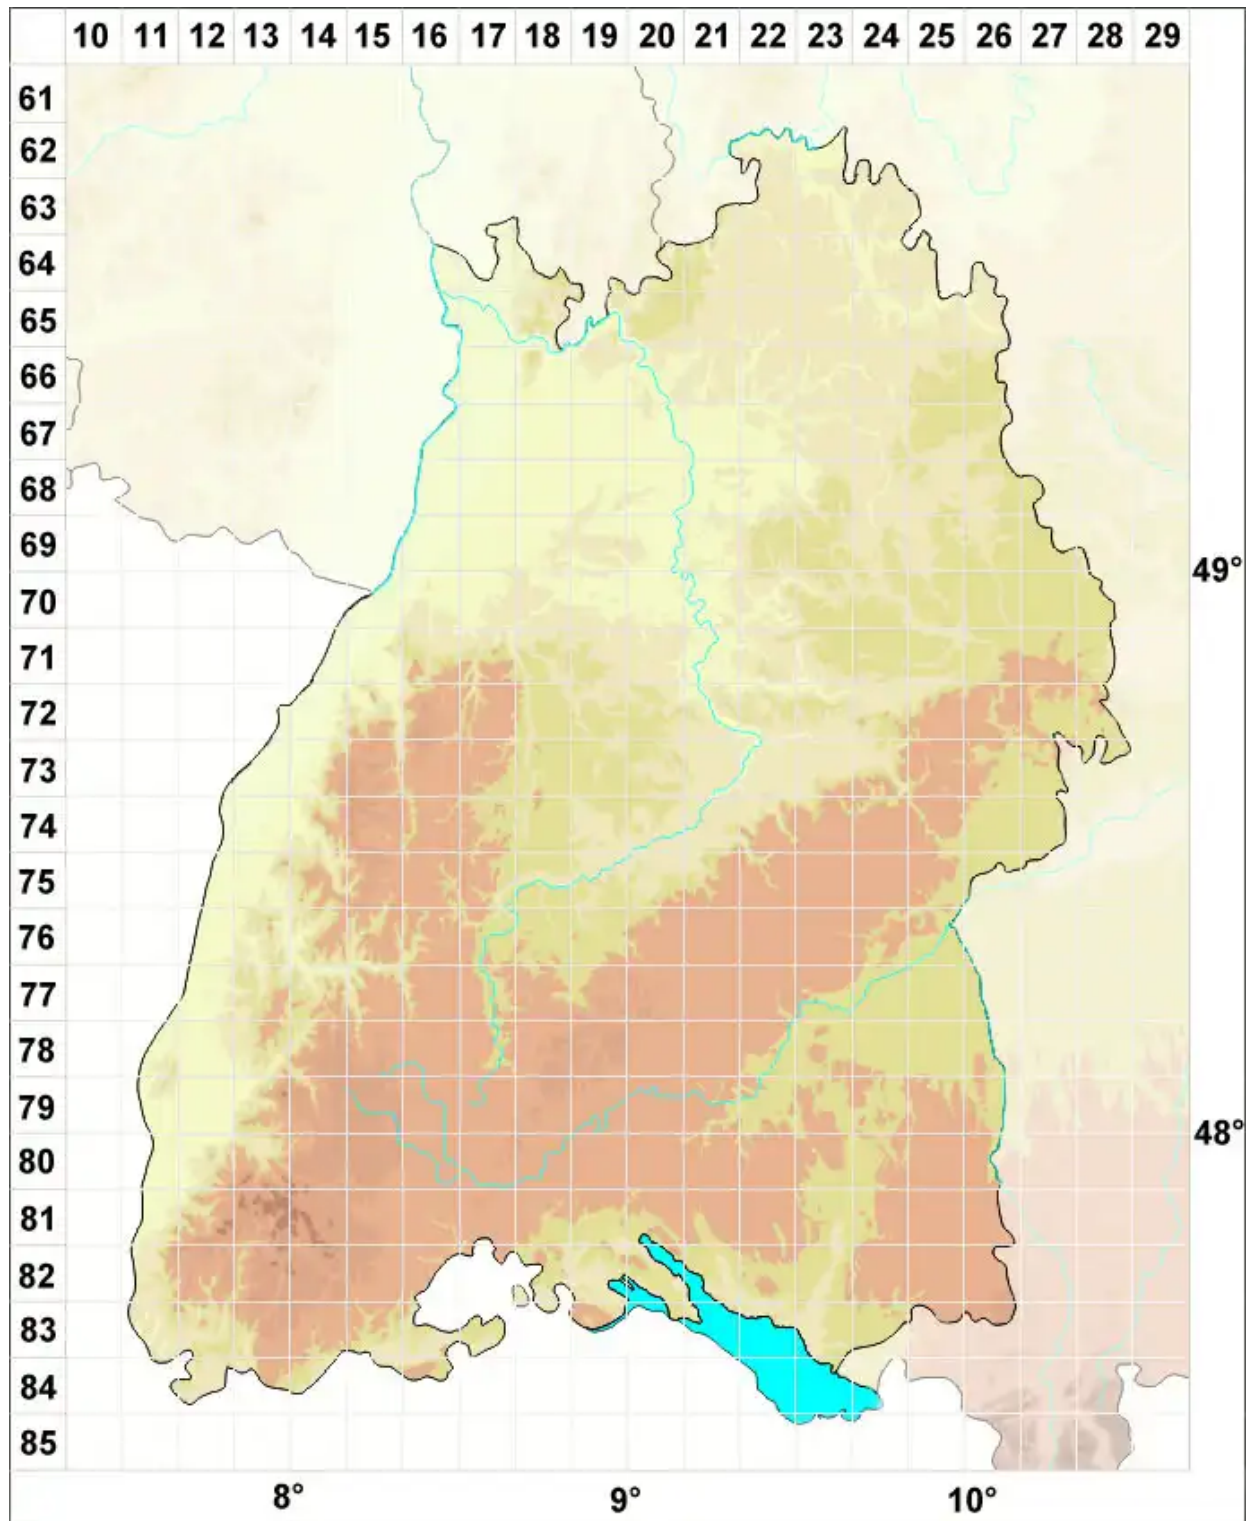

# Cladonia mitis Sandst.

Milde Rentierflechte

Legende:

- Symbole:**
- Ausgefülltes Symbol:  
Zeitraum von 1980 bis heute (Aktuelle Angabe)
  - Leeres Symbol:  
Zeitraum vor 1980 (Altangabe)
  - Quadrat: Herbarbeleg