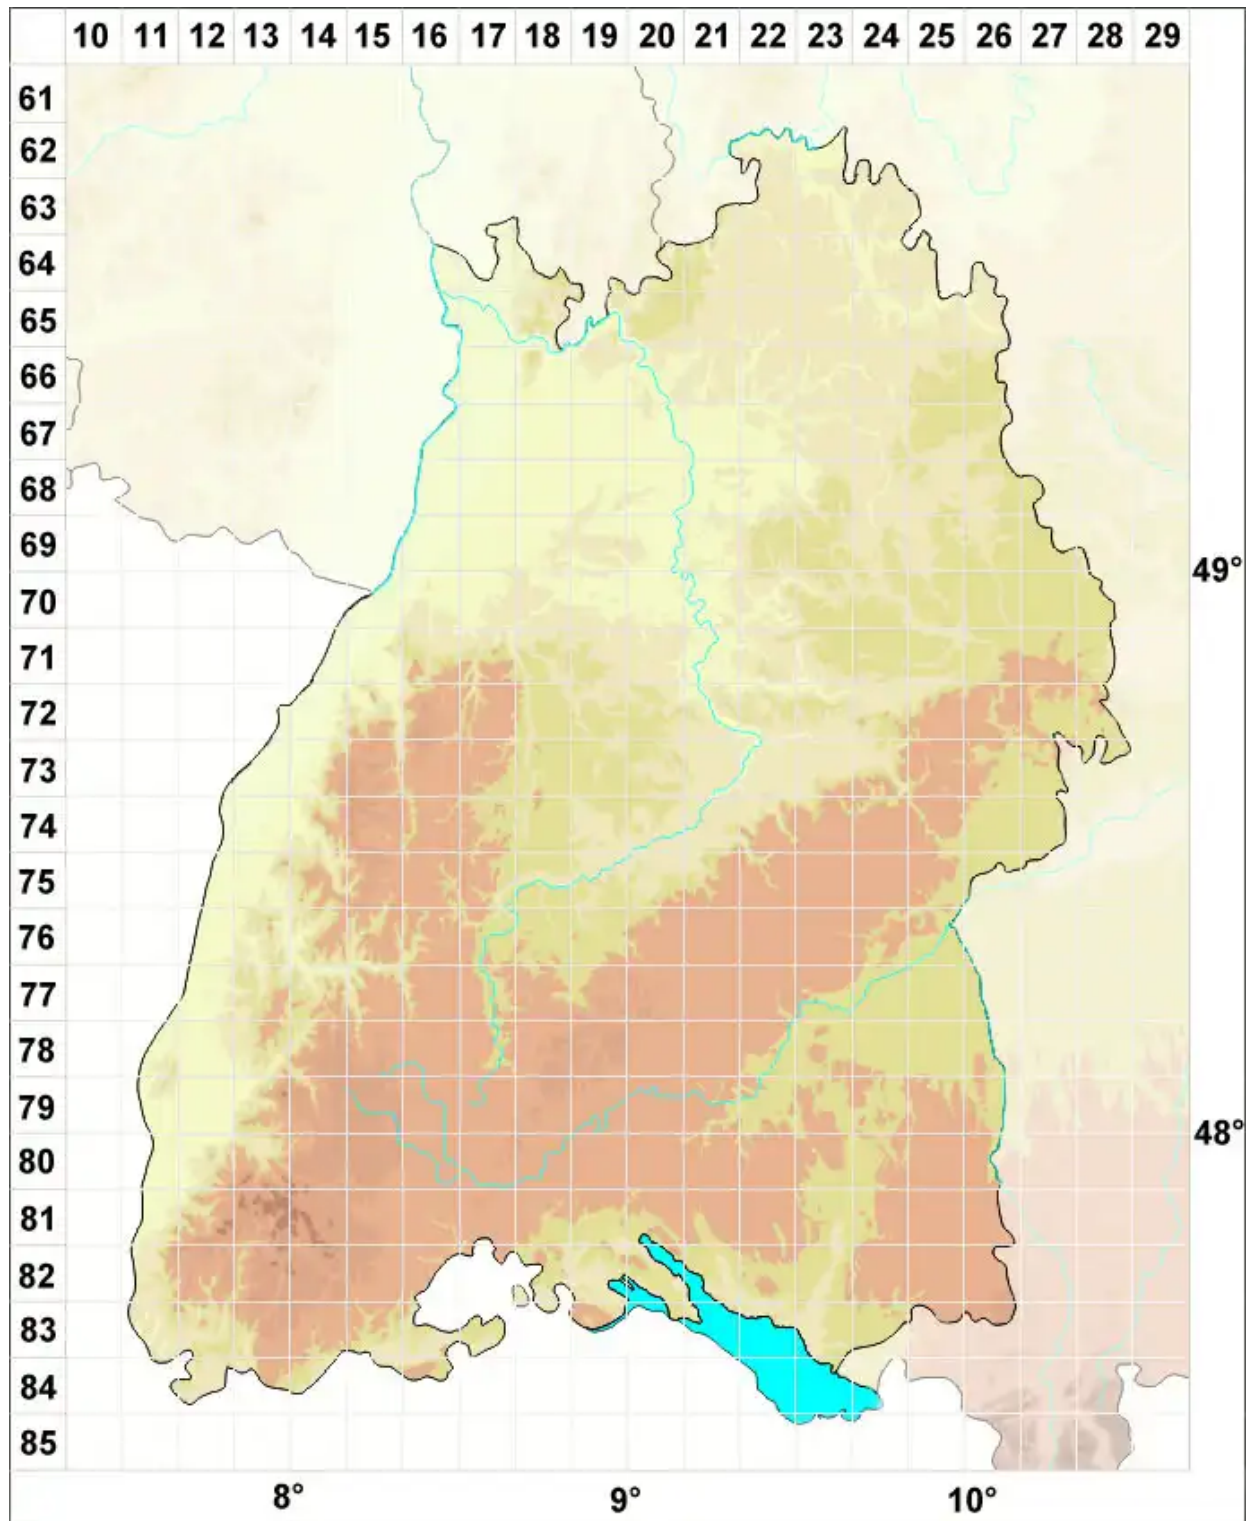

Cladonia straminea (Sommerf.) Flörke

Korallen-Scharlachflechte

Legende:

Symbole:

Ausgefülltes Symbol:
Zeitraum von 1980 bis heute (Aktuelle Angabe)

Leeres Symbol:
Zeitraum vor 1980 (Altangabe)

Quadrat: Herbarbeleg