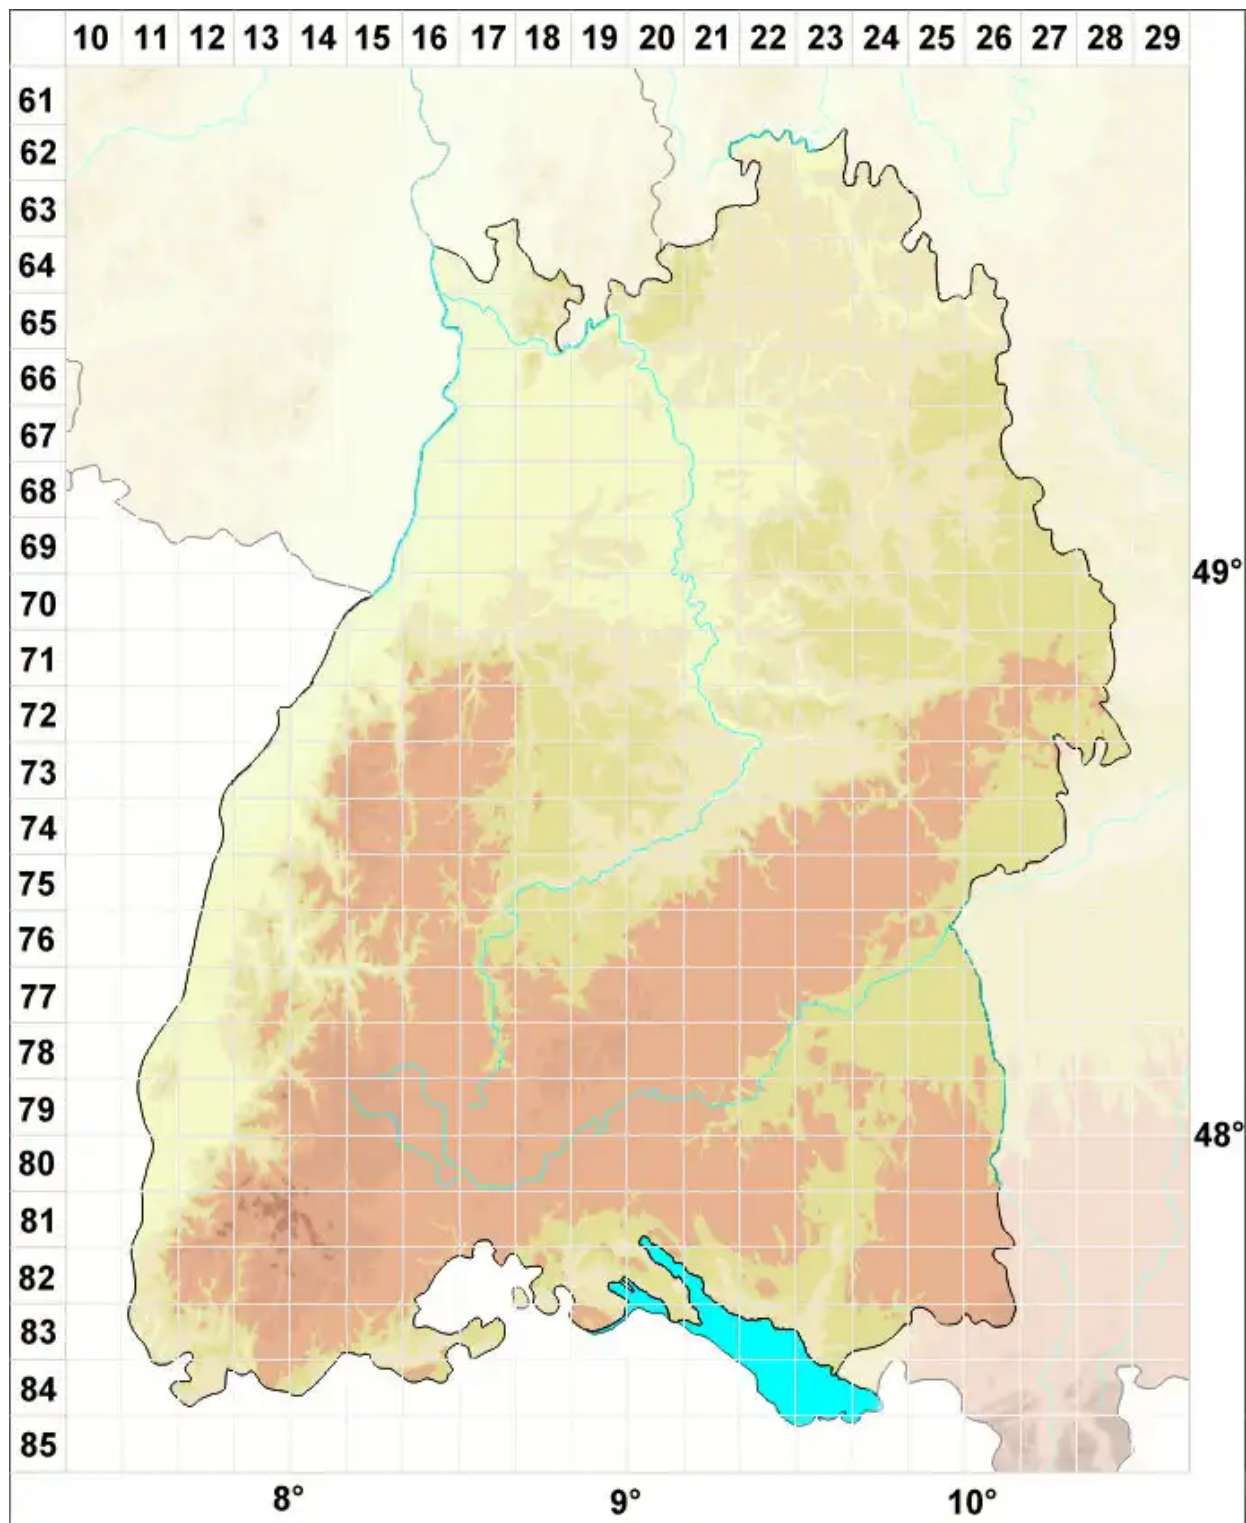

# Cladonia merochlorophaea Asahina

Legende:

- Symbole:**
- Ausgefülltes Symbol:  
Zeitraum von 1980 bis heute (Aktuelle Angabe)
  - Leeres Symbol:  
Zeitraum vor 1980 (Altangabe)
  - Quadrat: Herbarbeleg